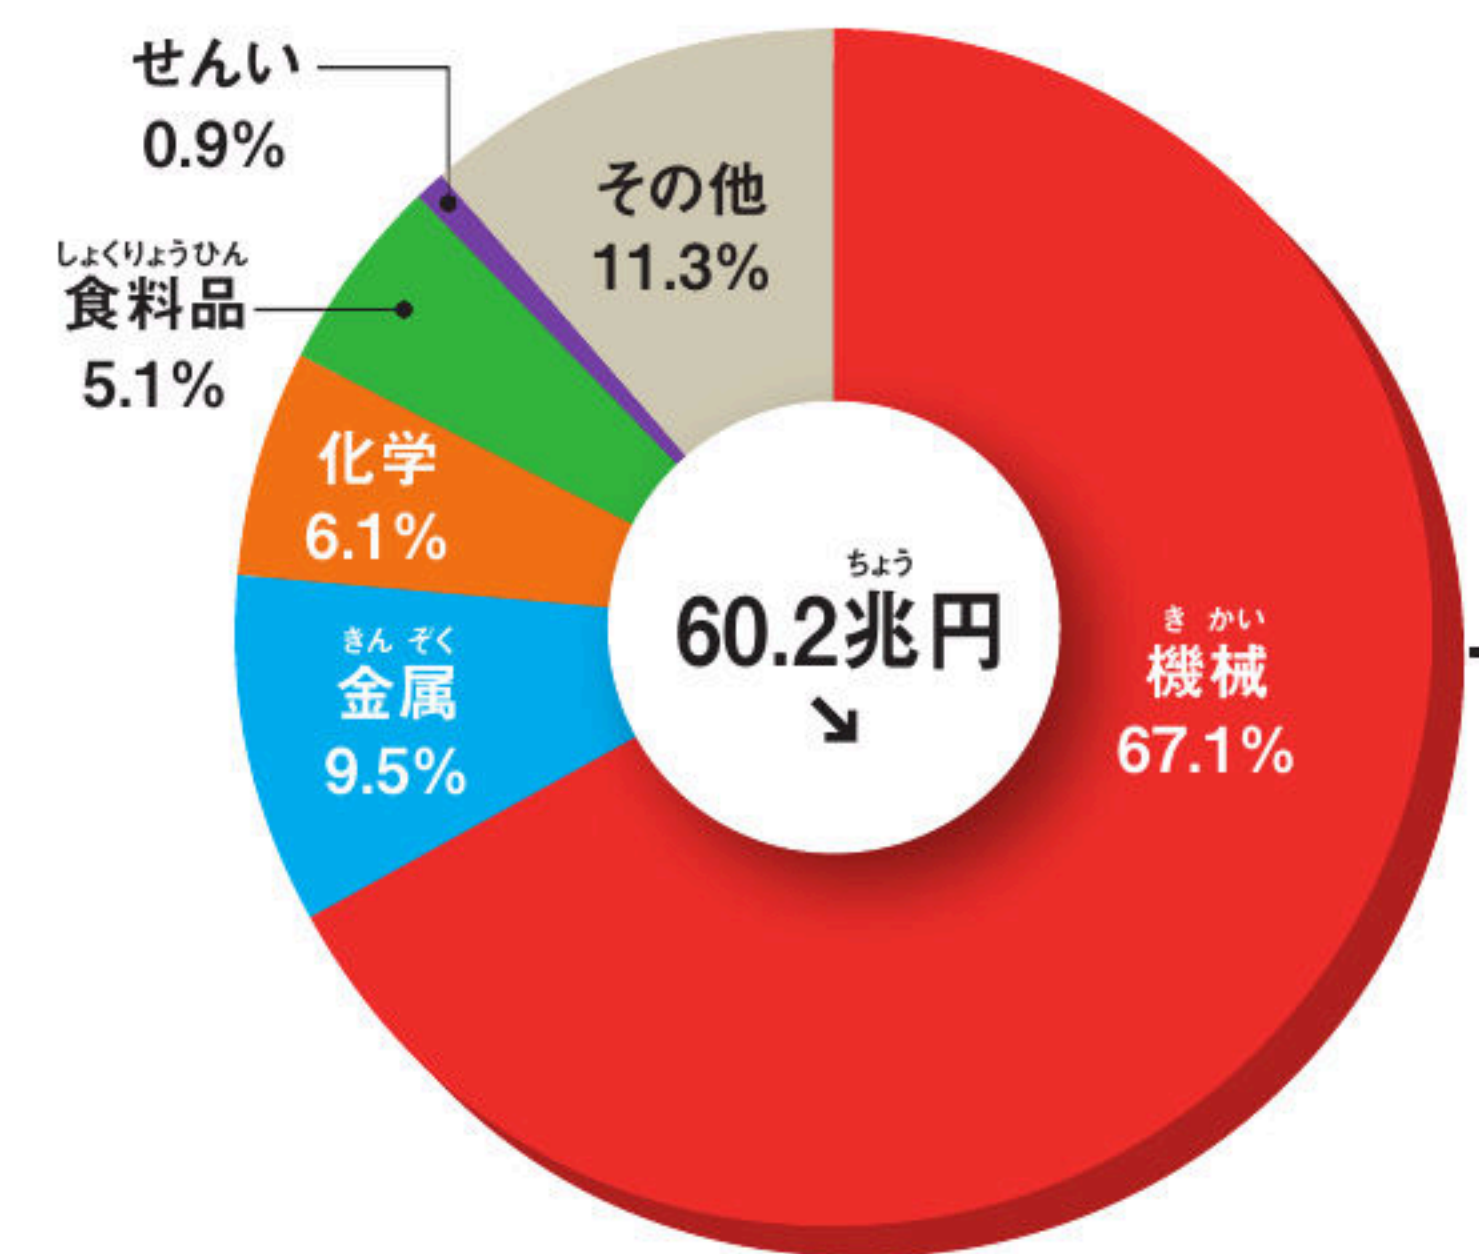

工業地帯・工業地域の出荷額

(2016年確報) 工業統計調査(4人以上の工場)

■工業地帯
 工業地域分布
 ●工業地帯
 ●工業地域
 ●その他の工業の
 さかんな地域
 ●はその地域の
 中心都市
 ※↗は前年より増、↘は前
 年より減、→は前年と同。

ほくりくこうぎょうち いき
北陸工業地域
 (新潟県・富山県・石川県・福井県)

ちゅうぎょうこうぎょうち たい
中京工業地帯
 (愛知県・三重県・岐阜県)