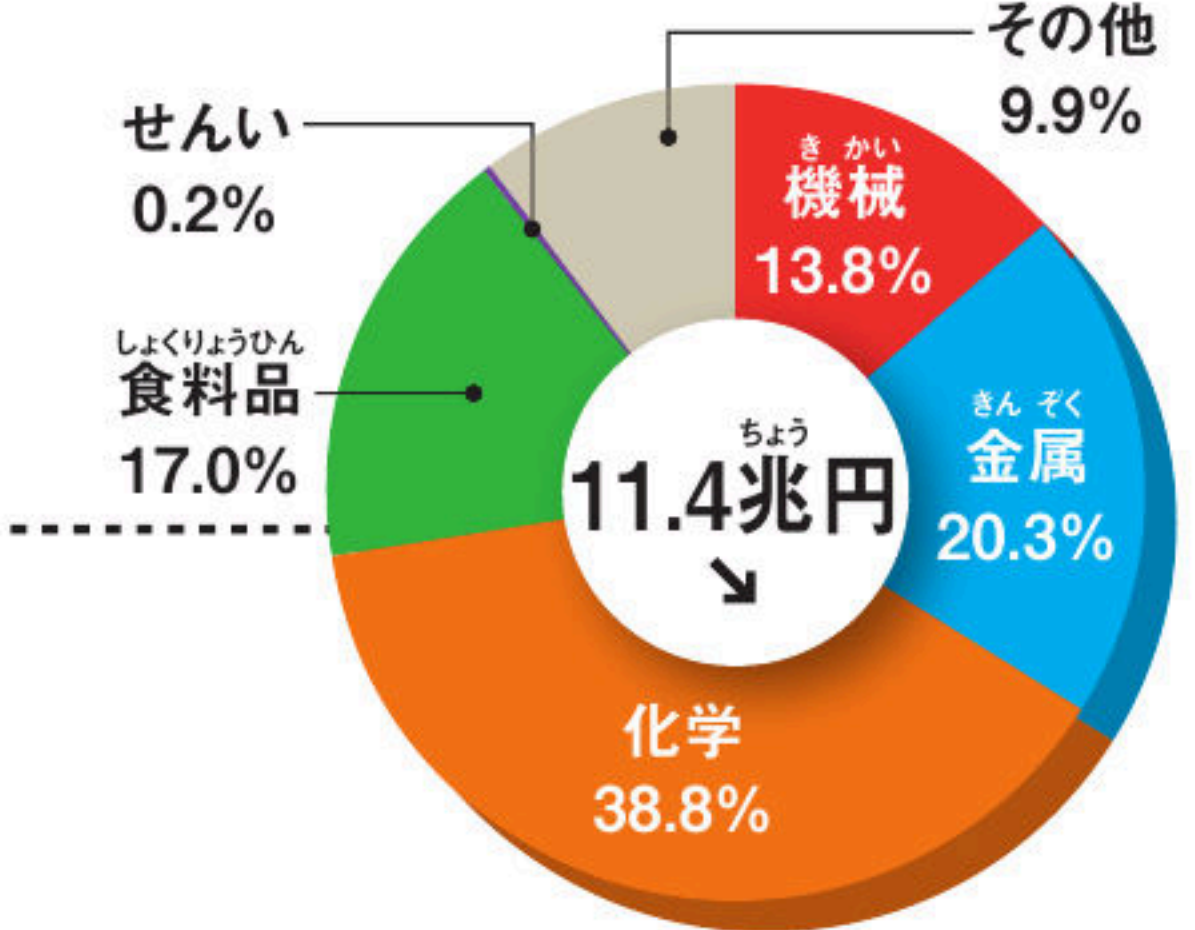

工業地帯・工業地域の出荷額

(2016年確報) 工業統計調査(4人以上の工場)

■工業地帯
 工業地域分布
 ●工業地帯
 ●工業地域
 ●その他の工業の
 さかんな地域
 ●はその地域の
 中心都市
 ※↗は前年より増、↘は前
 年より減、→は前年と同。

ほくりくこうぎょうち いき
北陸工業地域
 (新潟県・富山県・石川県・福井県)

ちゅうぎょうこうぎょうち たい
中京工業地帯
 (愛知県・三重県・岐阜県)

ほんしんこうぎょうち たい
阪神工業地帯
 (大阪府・兵庫県)

きたきゅうしゅうこうぎょうち たい
北九州工業地帯
 (福岡県)

かんとうないりくこうぎょうち いき
関東内陸工業地域
 (栃木県・群馬県・埼玉県)

けいようこうぎょうち いき
京葉工業地域
 (千葉県)

けいひんこうぎょうち たい
京浜工業地帯
 (東京都・神奈川県)

とうかいこうぎょうち いき
東海工業地域
 (静岡県)

せ とうちこうぎょうち いき
瀬戸内工業地域
 (岡山県・広島県・山口
 県・愛媛県・香川県)