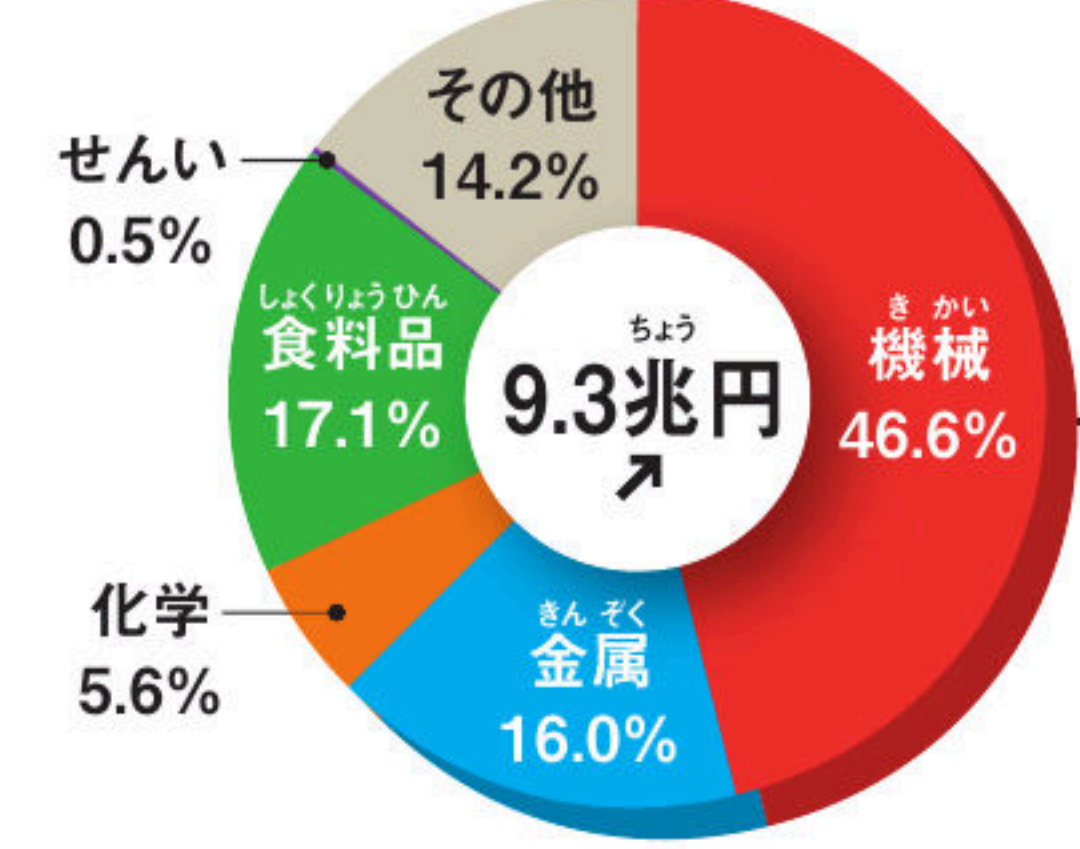

きたきゅうしゅうこうぎょうち たい
北九州工業地帯
(福岡県)