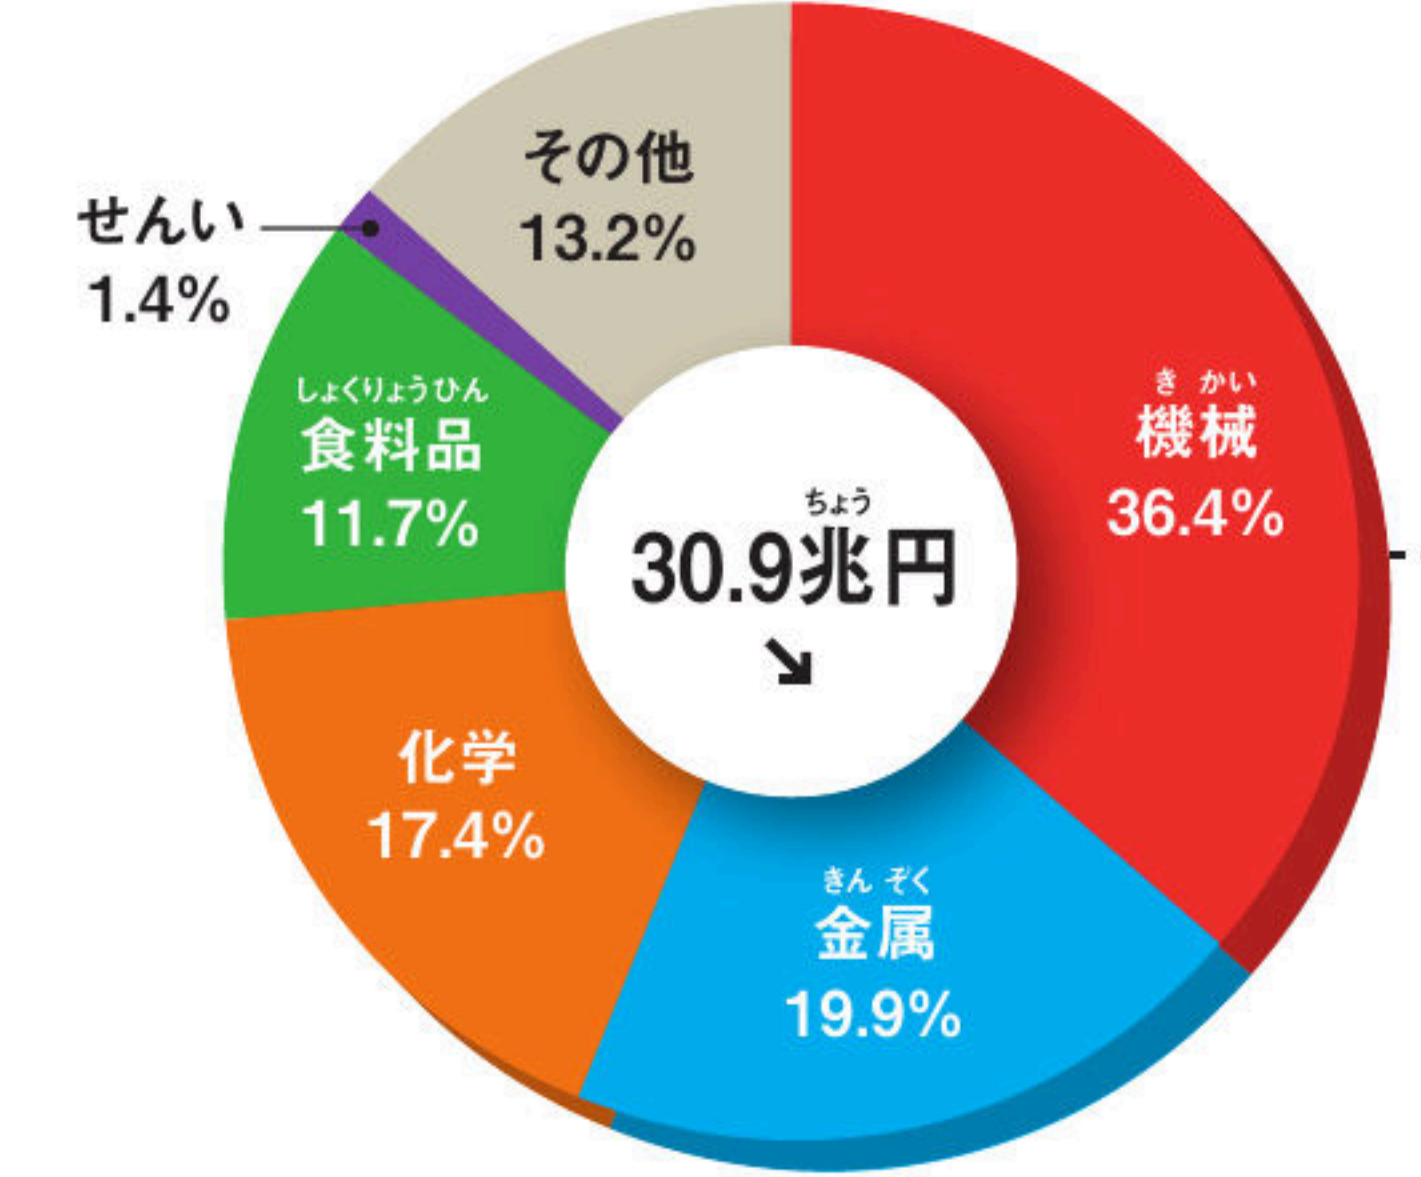

ほんしんこうぎょうち たい
阪神工業地帯
(大阪府・兵庫県)