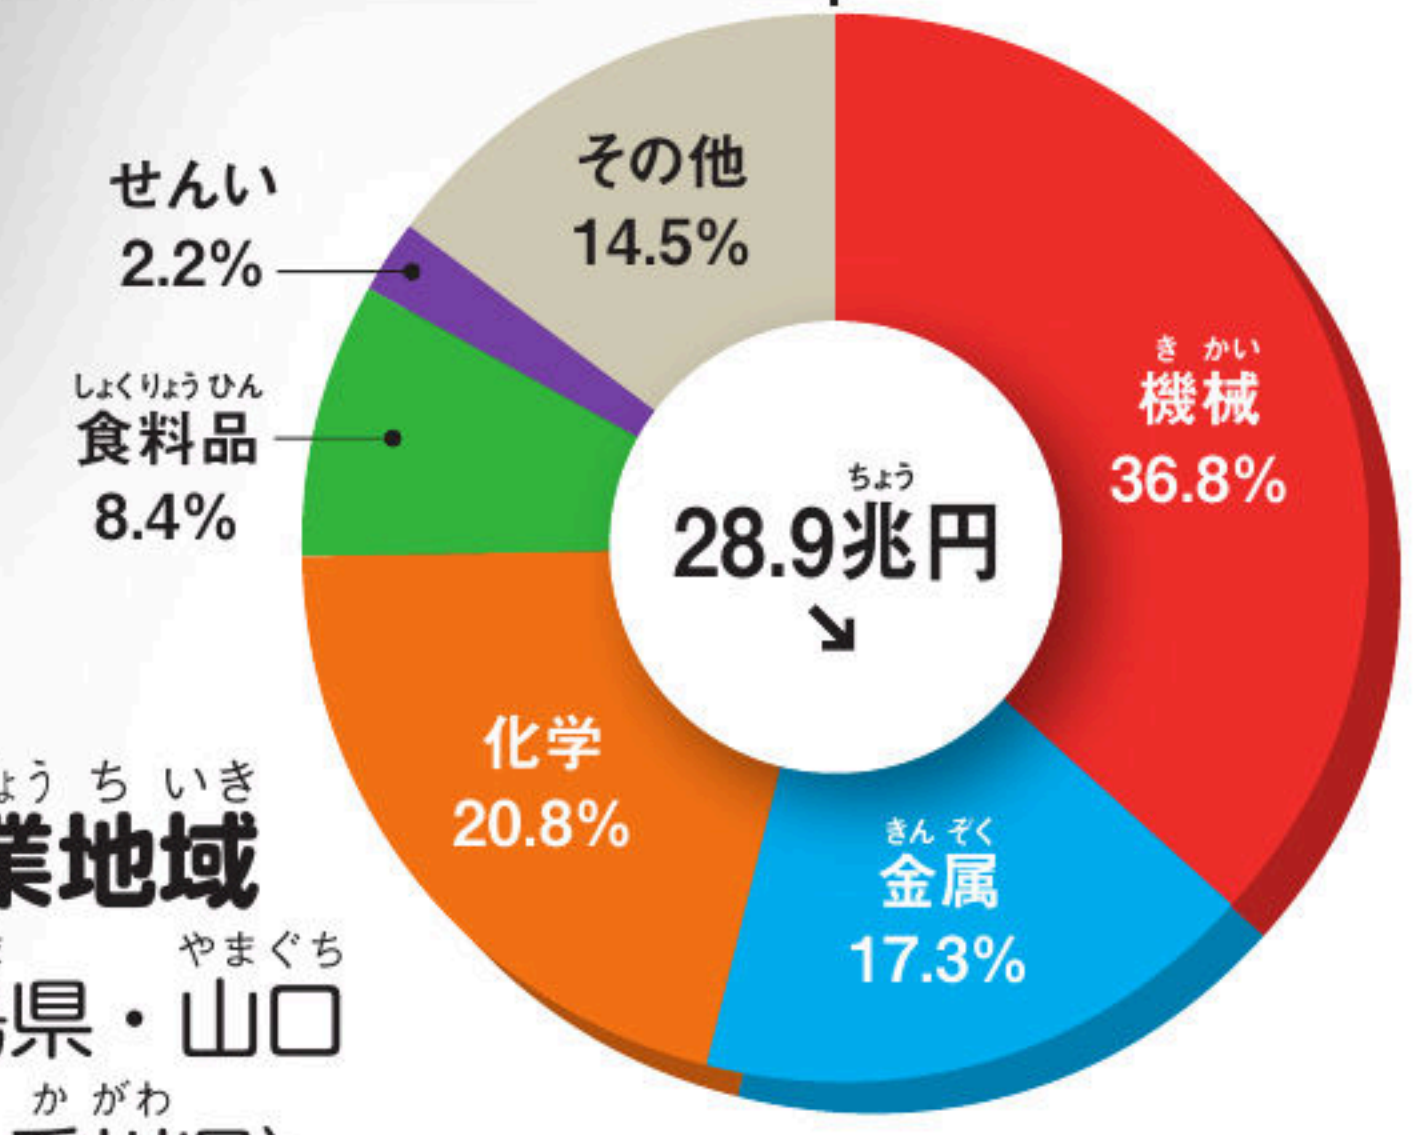

工業地帯・工業地域の出荷額

(2016年確報) 工業統計調査(4人以上の工場)

■工業地帯
 工業地域分布
 ●工業地帯
 ●工業地域
 ●その他の工業の
 さかんな地域
 ●はその地域の
 中心都市
 ※↗は前年より増、↘は前
 年より減、→は前年と同。

ほくりくこうぎょうち いき
北陸工業地域
 (新潟県・富山県・石川県・福井県)

ちゅうぎょうこうぎょうち たい
中京工業地帯
 (愛知県・三重県・岐阜県)

ほんしんこうぎょうち たい
阪神工業地帯
 (大阪府・兵庫県)

きたきゅうしゅうこうぎょうち たい
北九州工業地帯
 (福岡県)

かんとうないりくこうぎょうち いき
関東内陸工業地域
 (栃木県・群馬県・埼玉県)

けいようこうぎょうち いき
京葉工業地域
 (千葉県)

けいひんこうぎょうち たい
京浜工業地帯
 (東京都・神奈川県)

とうかいこうぎょうち いき
東海工業地域
 (静岡県)

せ とうちこうぎょうち いき
瀬戸内工業地域
 (岡山県・広島県・山口
 県・愛媛県・香川県)