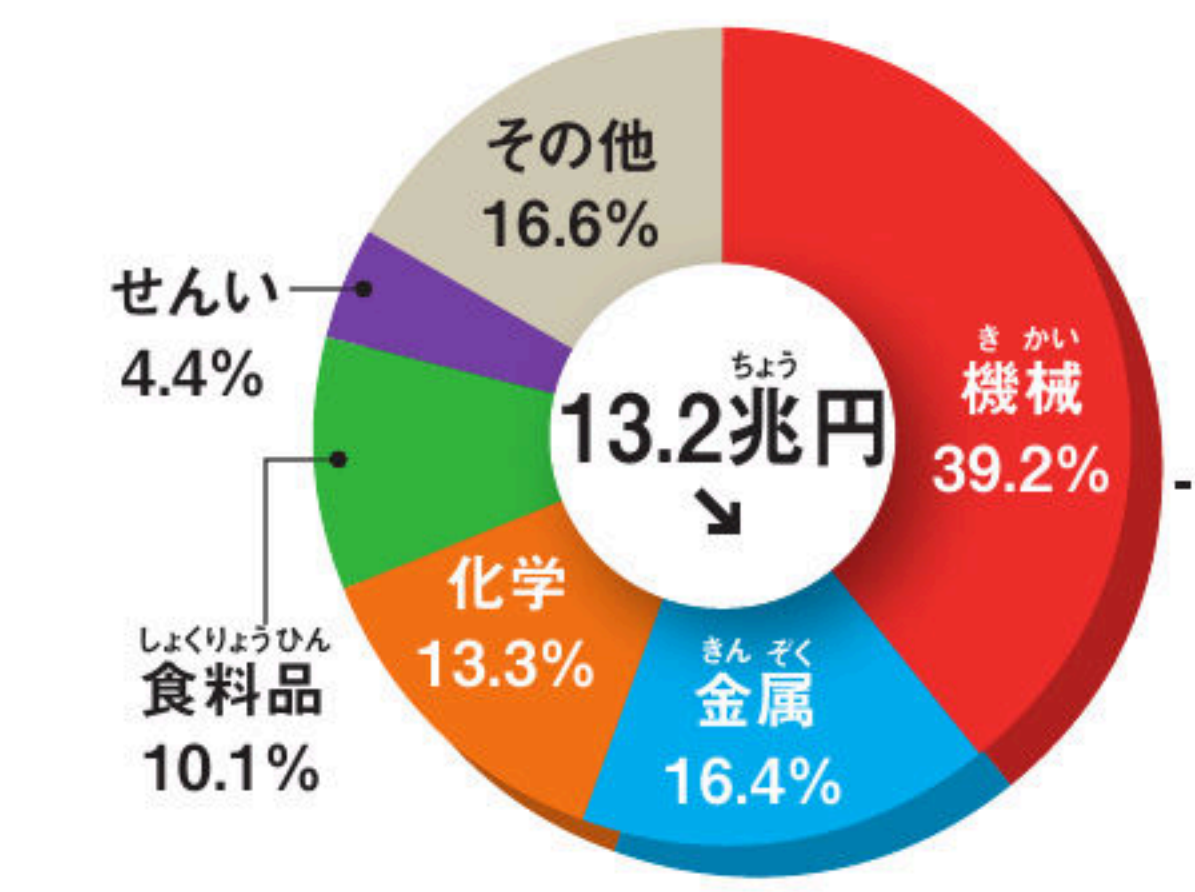

工業地帯・工業地域の出荷額

(2016年確報) 工業統計調査(4人以上の工場)

■工業地帯
 工業地域分布
 ●工業地帯
 ●工業地域
 ●その他の工業の
 さかんな地域
 ●はその地域の
 中心都市
 ※↗は前年より増、↘は前
 年より減、→は前年と同。

ほくりくこうぎょうち いき
北陸工業地域
 (新潟県・富山県・石川県・福井県)

ちゅうぎょうこうぎょうち たい
中京工業地帯
 (愛知県・三重県・岐阜県)