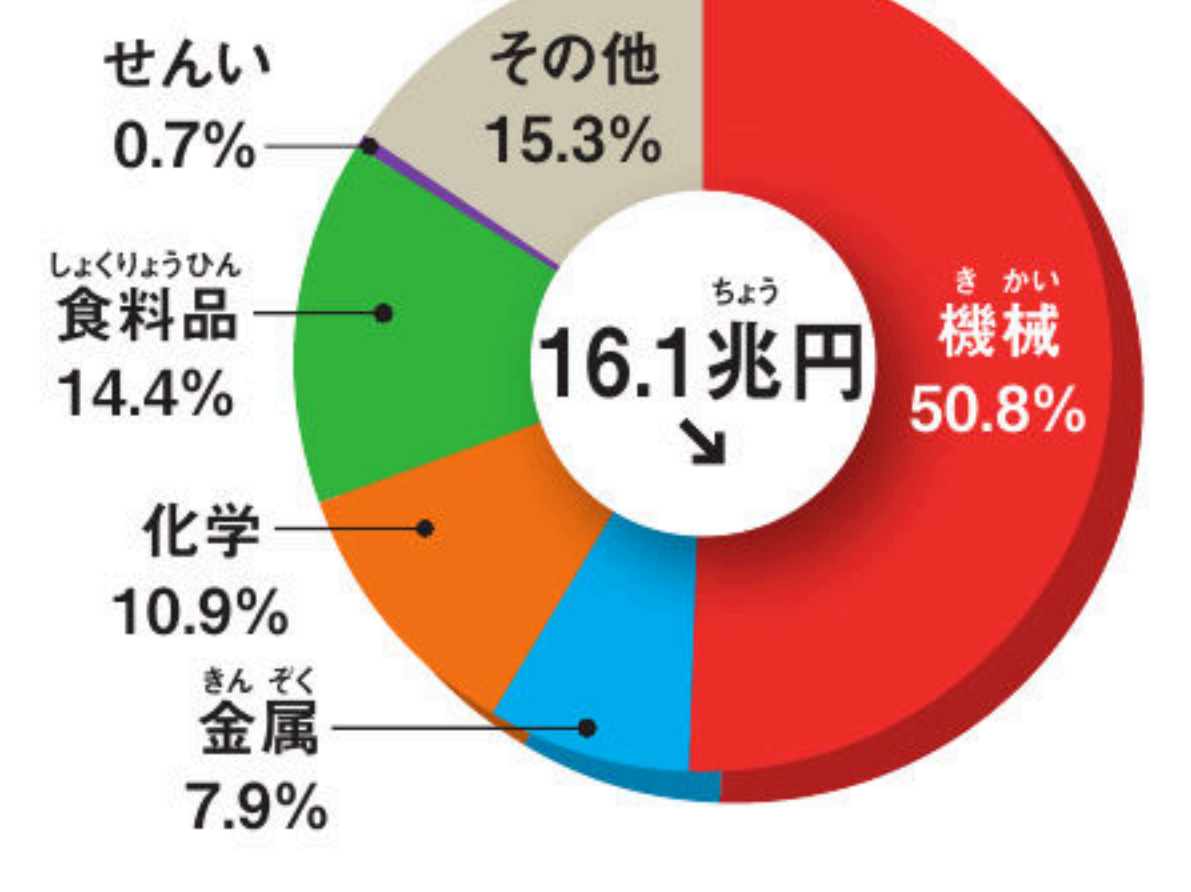

工業地帯・工業地域の出荷額

(2016年確報) 工業統計調査(4人以上の工場)

■工業地帯
 工業地域分布
 ●工業地帯
 ●工業地域
 ●その他の工業の
 さかんな地域
 ●はその地域の
 中心都市
 ※↗は前年より増、↘は前
 年より減、→は前年と同。

ほくりくこうぎょうち いき
北陸工業地域
 (新潟県・富山県・石川県・福井県)

ちゅうぎょうこうぎょうち たい
中京工業地帯
 (愛知県・三重県・岐阜県)

ほんしんこうぎょうち たい
阪神工業地帯
 (大阪府・兵庫県)

きたきゅうしゅうこうぎょうち たい
北九州工業地帯
 (福岡県)

かんとうないりくこうぎょうち いき
関東内陸工業地域
 (栃木県・群馬県・埼玉県)

けいようこうぎょうち いき
京葉工業地域
 (千葉県)

けいひんこうぎょうち たい
京浜工業地帯
 (東京都・神奈川県)

とうかいこうぎょうち いき
東海工業地域
 (静岡県)

せ とうちこうぎょうち いき
瀬戸内工業地域
 (岡山県・広島県・山口
 県・愛媛県・香川県)