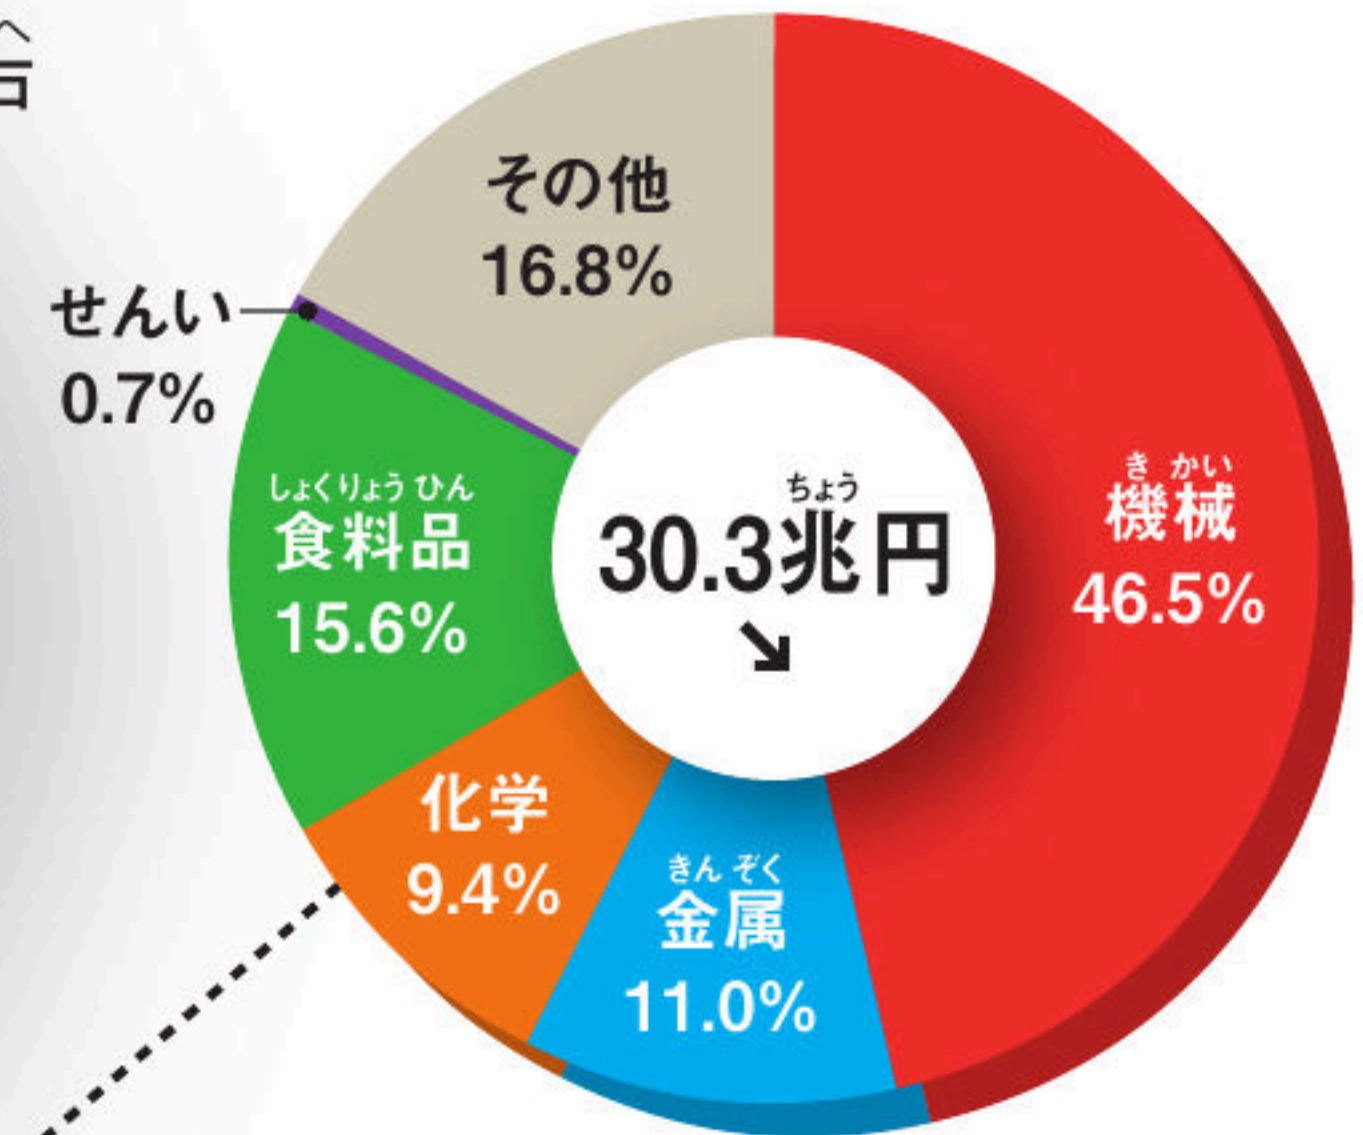

かんとうないりくこうぎょうち いき
関東内陸工業地域
(栃木県・群馬県・埼玉県)