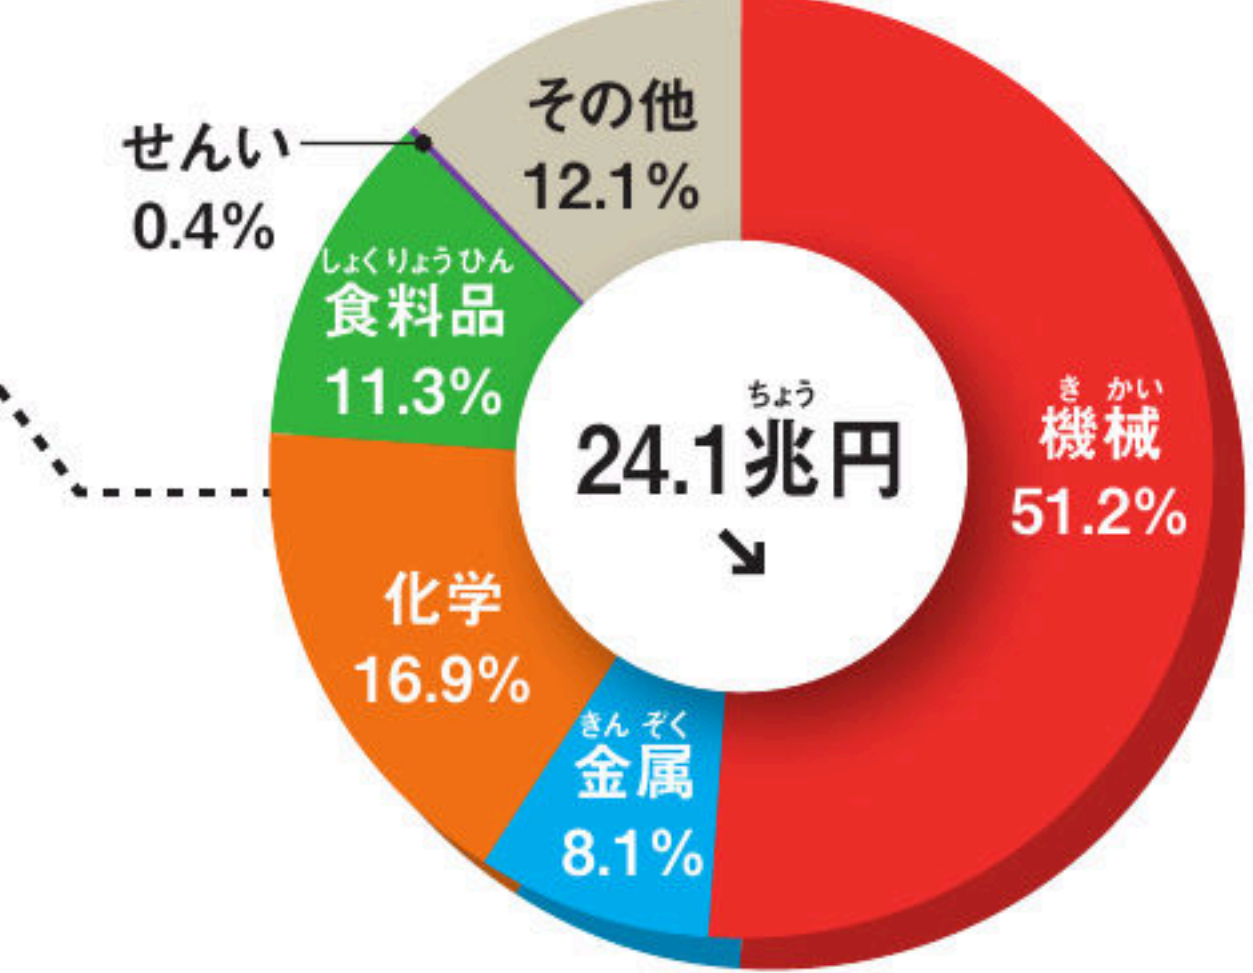

工業地帯・工業地域の出荷額

(2016年確報) 工業統計調査(4人以上の工場)

■工業地帯
 工業地域分布
 ●工業地帯
 ●工業地域
 ●その他の工業の
 さかんな地域
 ●はその地域の
 中心都市
 ※↗は前年より増、↘は前
 年より減、→は前年と同。

ほくりくこうぎょうち いき
北陸工業地域
 (新潟県・富山県・石川県・福井県)

ちゅうぎょうこうぎょうち たい
中京工業地帯
 (愛知県・三重県・岐阜県)

ほんしんこうぎょうち たい
阪神工業地帯
 (大阪府・兵庫県)

きたきゅうしゅうこうぎょうち たい
北九州工業地帯
 (福岡県)

かんとうないりくこうぎょうち いき
関東内陸工業地域
 (栃木県・群馬県・埼玉県)

けいようこうぎょうち いき
京葉工業地域
 (千葉県)

けいひんこうぎょうち たい
京浜工業地帯
 (東京都・神奈川県)

とうかいこうぎょうち いき
東海工業地域
 (静岡県)

せ とうちこうぎょうち いき
瀬戸内工業地域
 (岡山県・広島県・山口
 県・愛媛県・香川県)