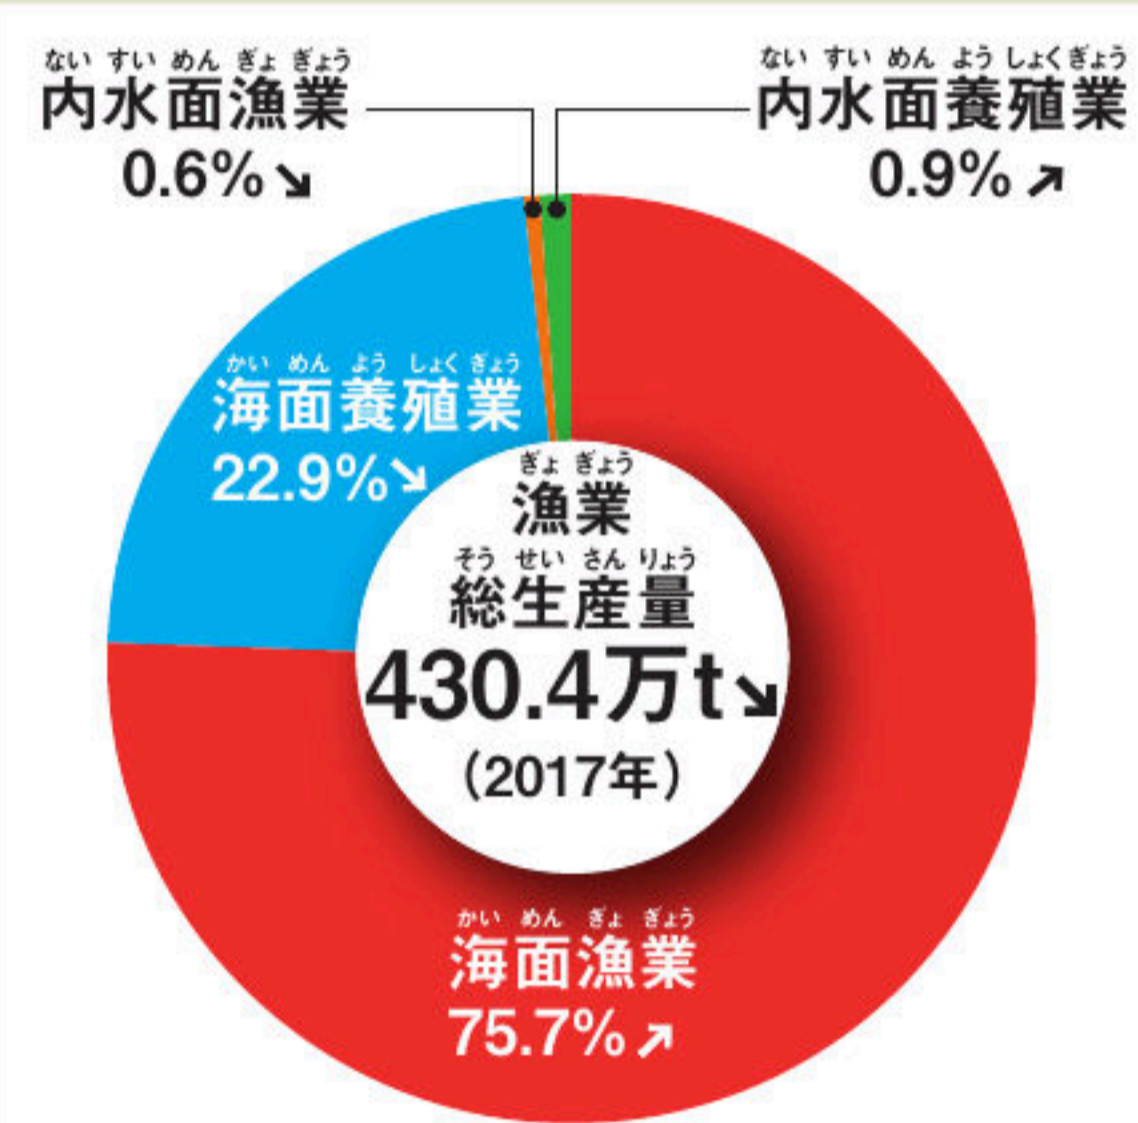

ようしよくぎょぎょう わりあい 養殖漁業の割合

農林水産省「農林水産統計」

ぎょぎょう やく
漁業全体の約 23%を海面養殖業がしめ
る。らんかく
乱獲によって魚がへってしまったた
め、育てるぎょぎょう
漁業に力が入られている。