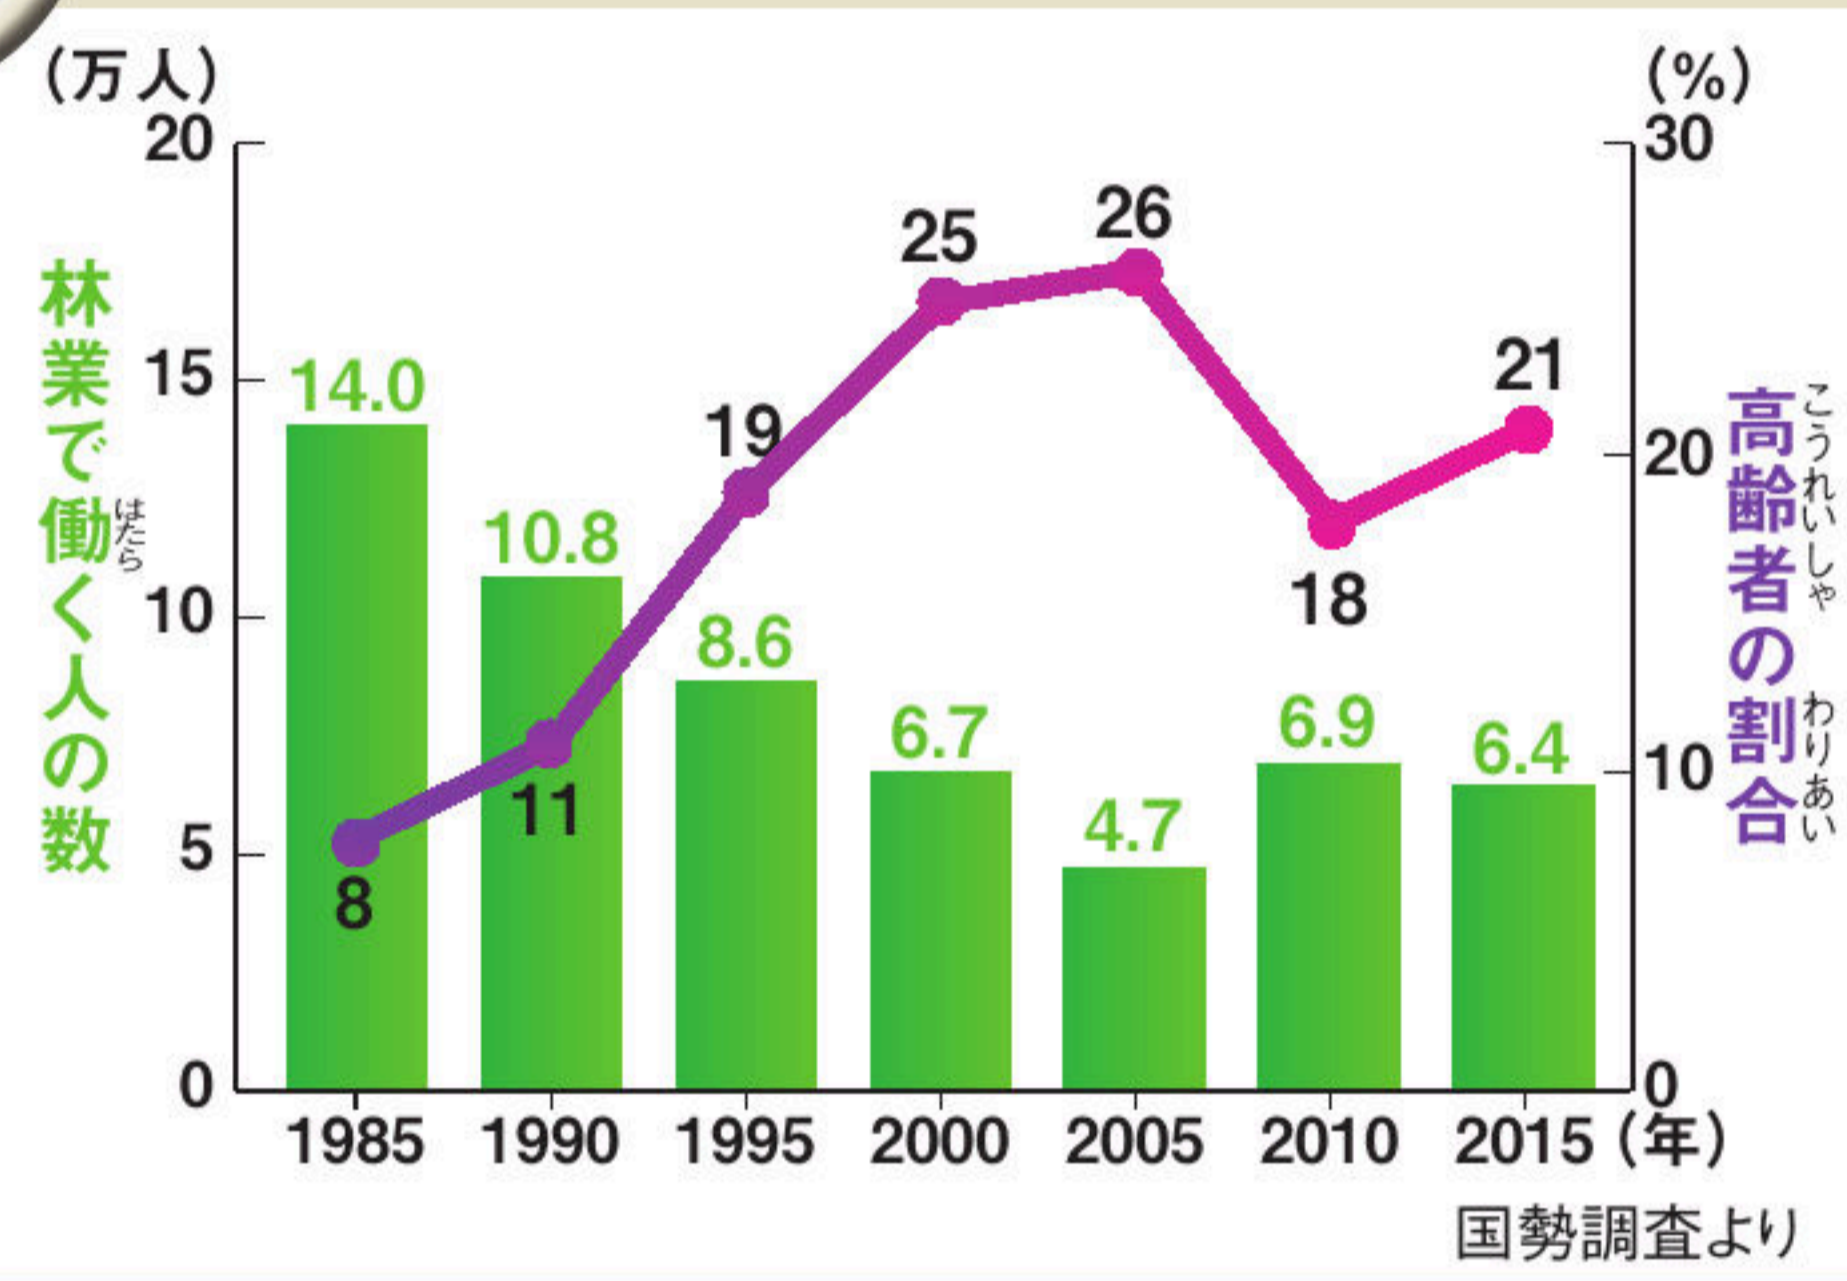

## 林業で働く人の変化

働く人の数は2010年に増加したが、2015年には減少した。65歳以上の割合はふえている。