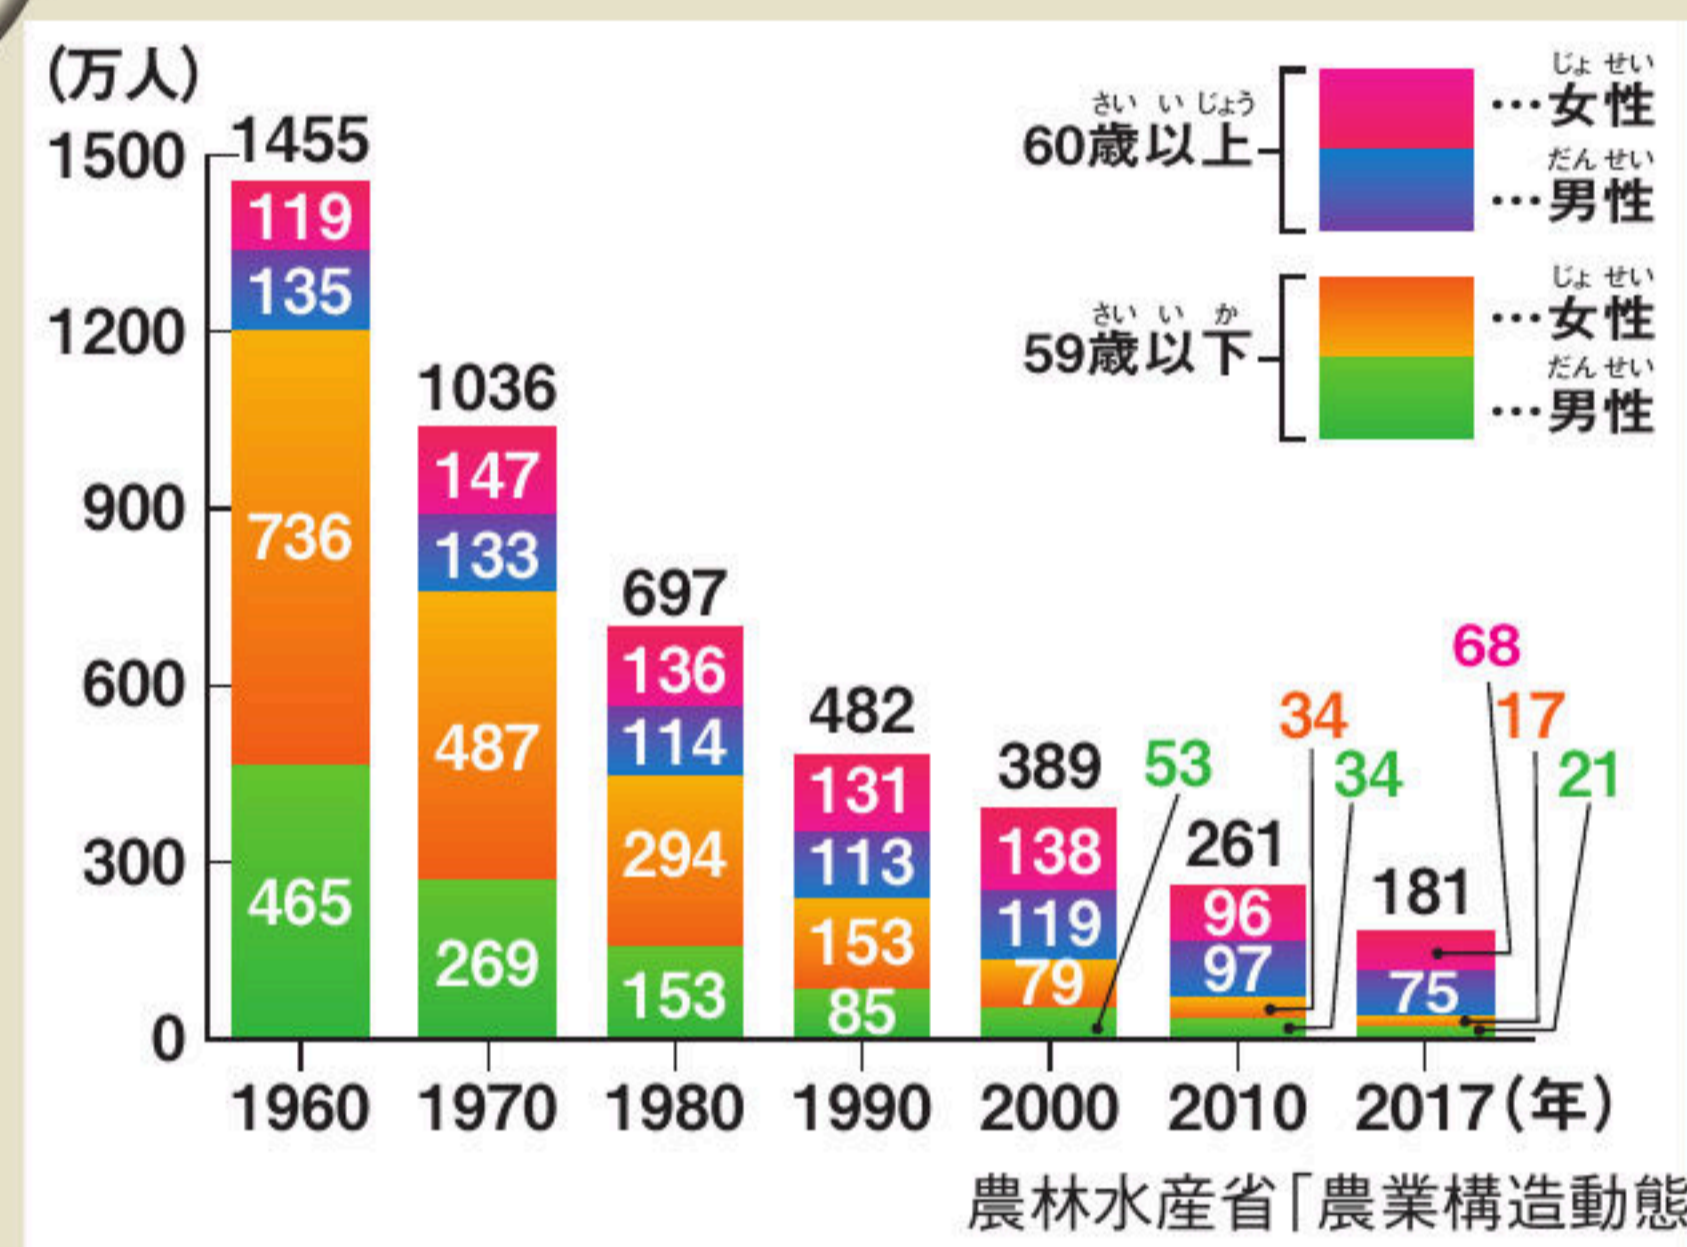

はたら へん か 農業で働く人の変化

はたら へん か
農業で働く人はへりつづけ、2017年には約181万人となった。その約80%が60歳以上の高齢者だ。