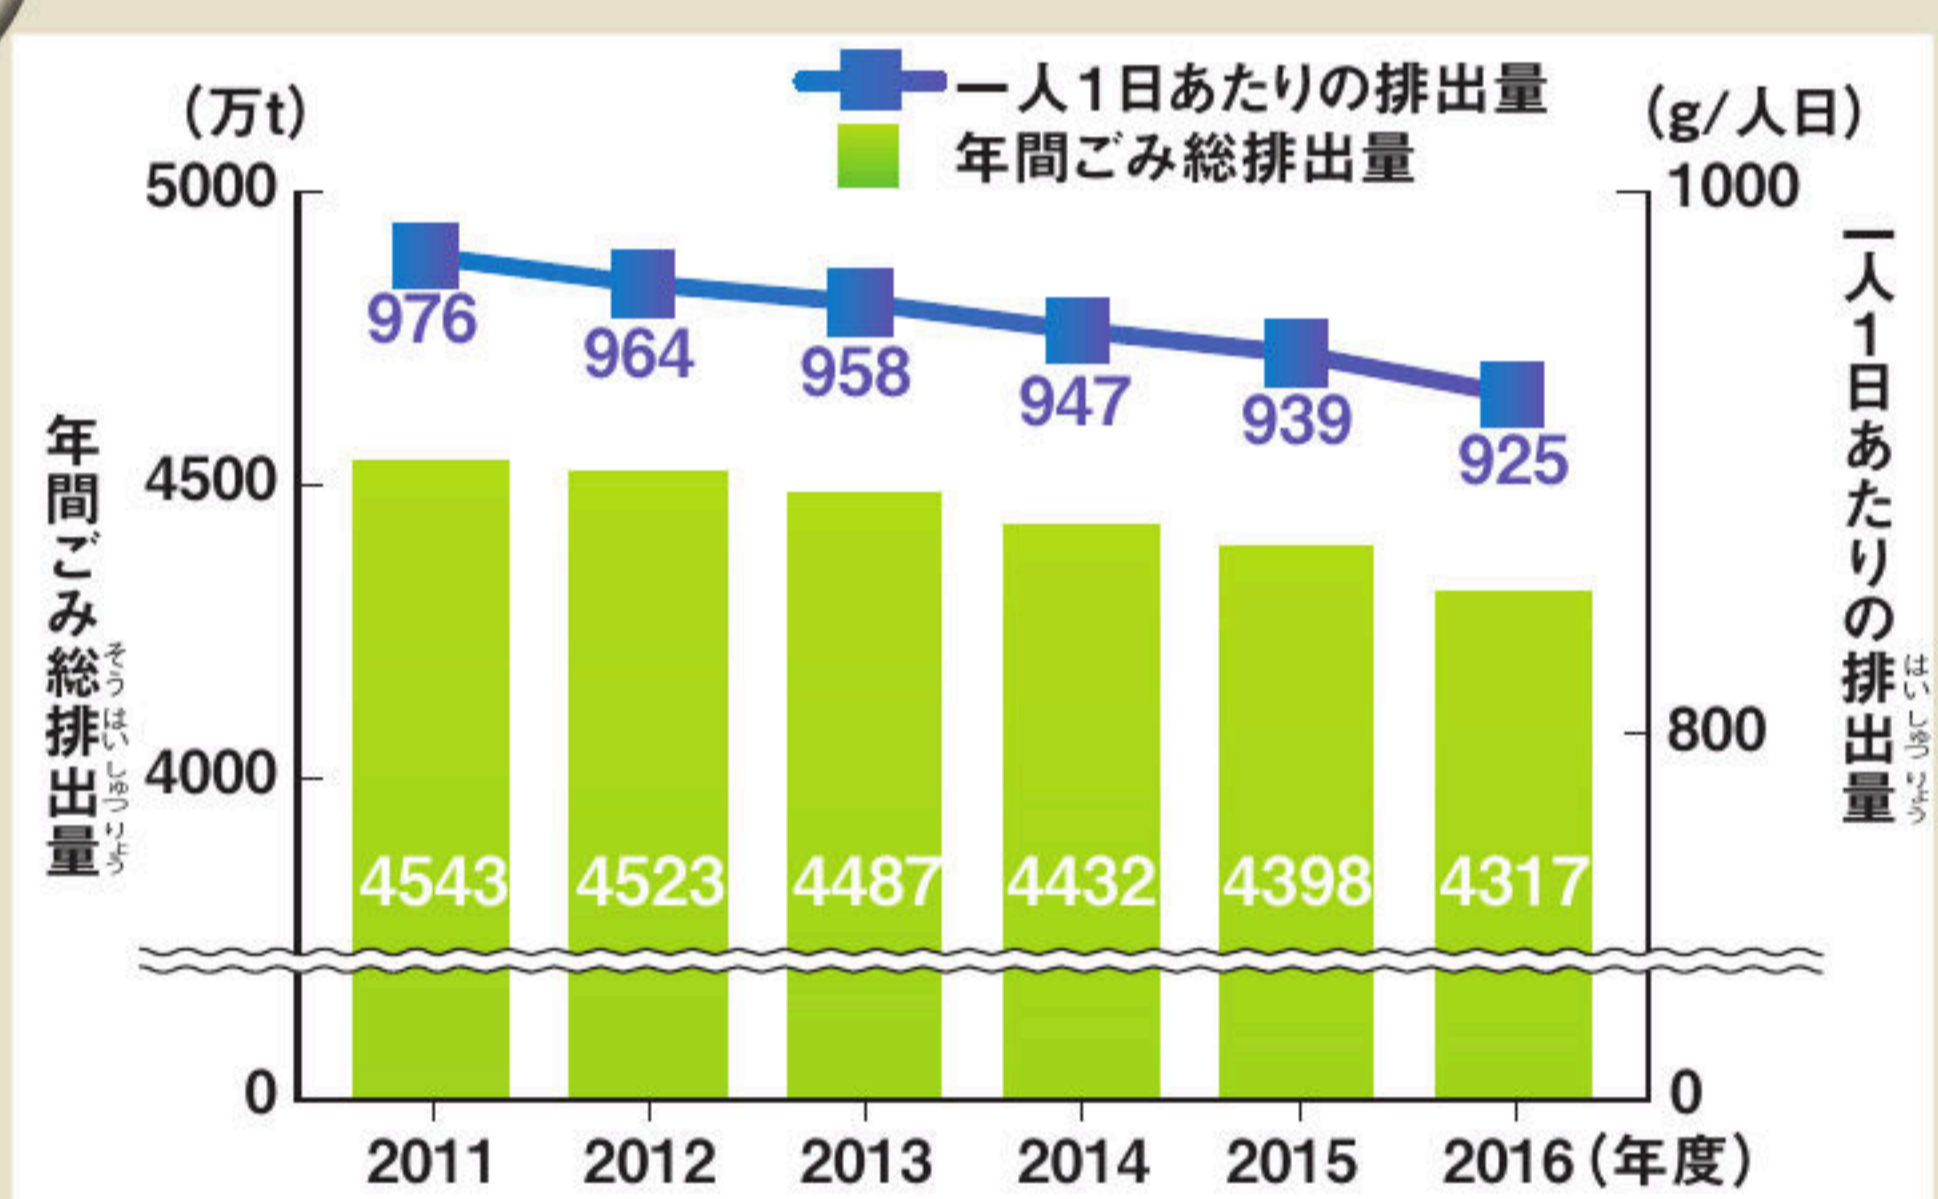

## ごみの排出量の変化

環境省資料

※一人1日あたりの排出量(2012年以降は、日本に住む外国人人口をふくむ)

ごみ問題が身近となり、ごみ袋を有料化する自治体がふえた。ごみの排出量と一人1日あたりの排出量は、ともに少しずつへっている。