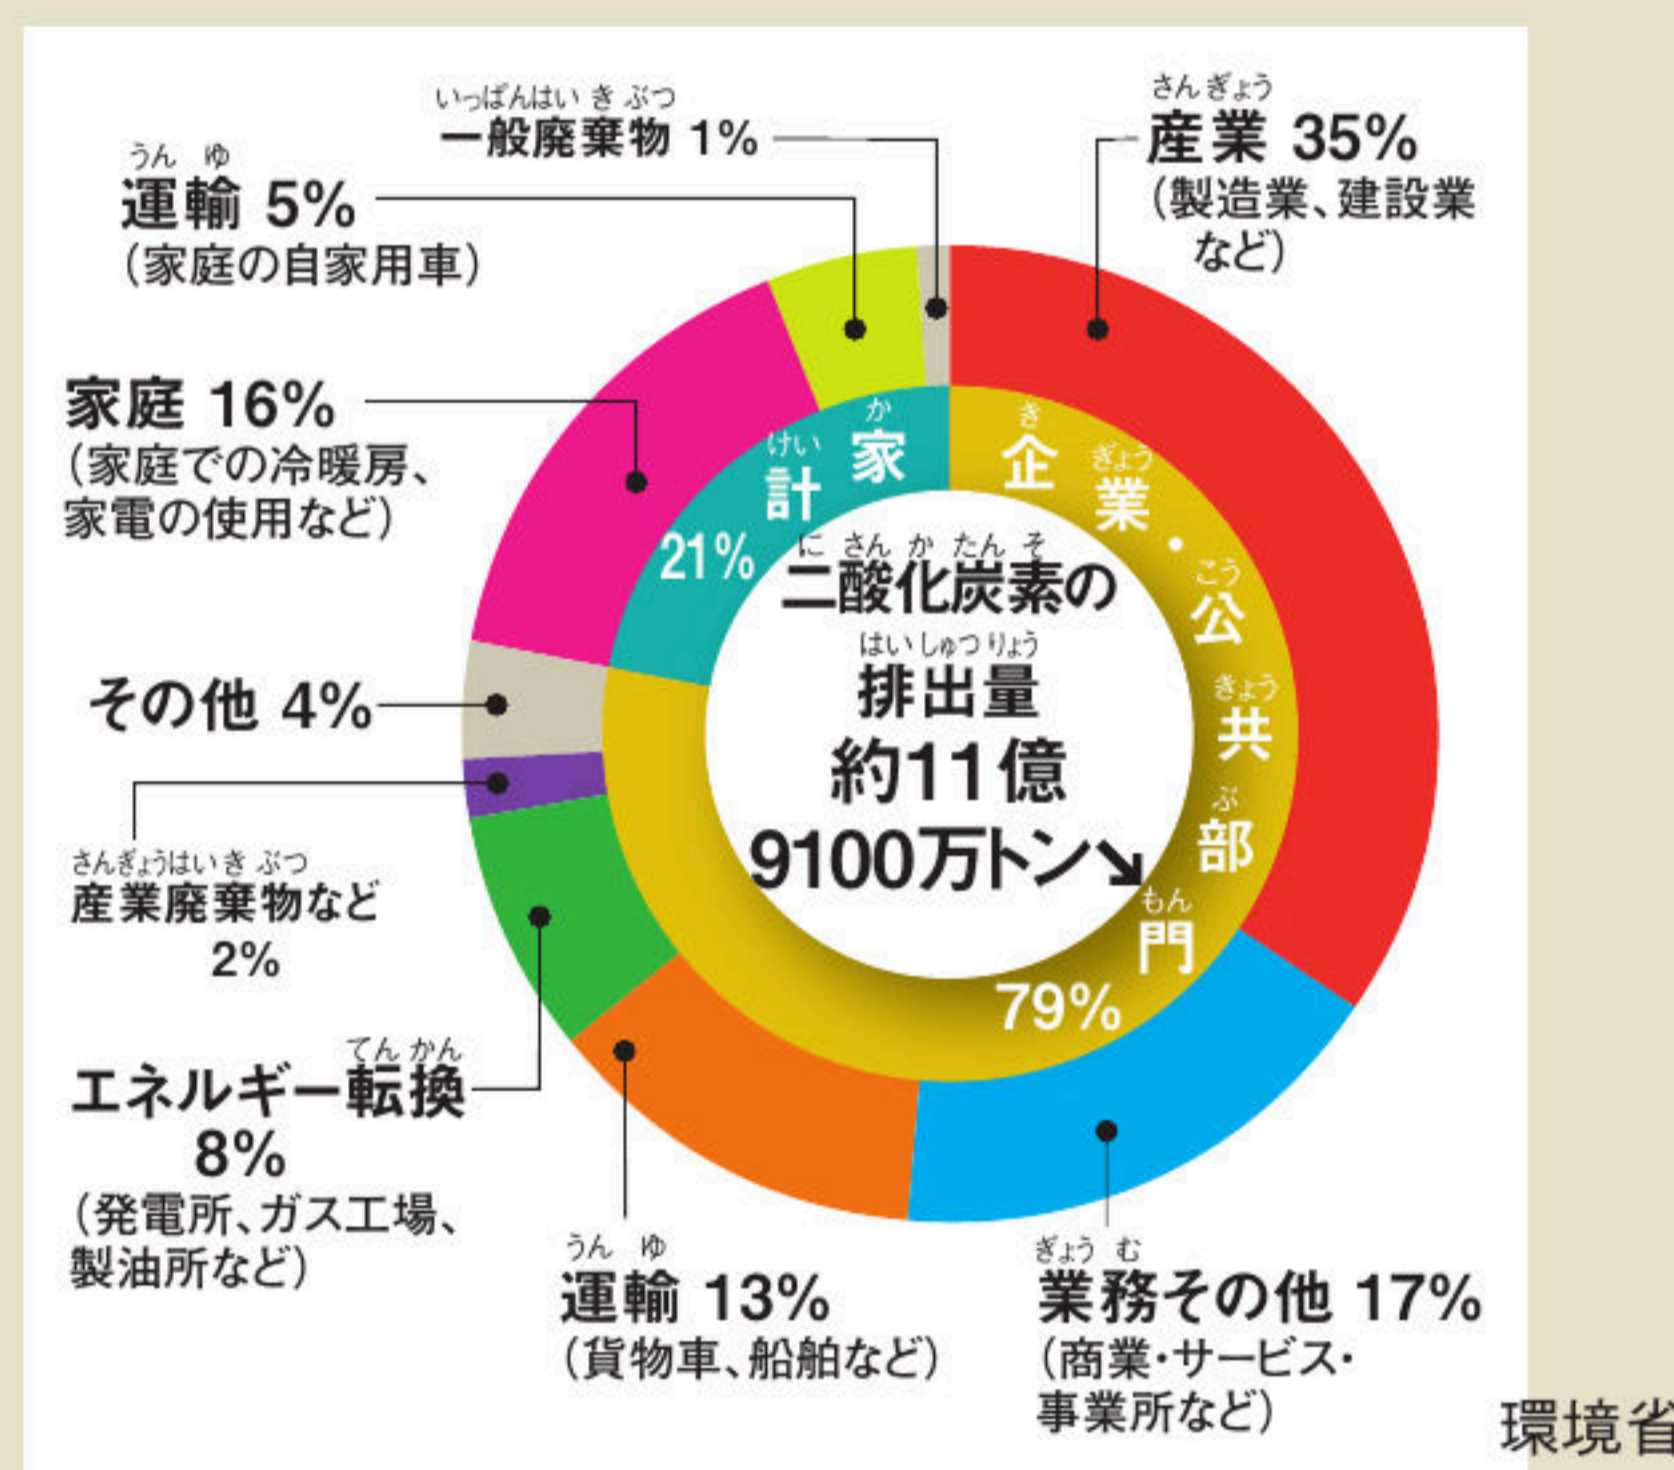

# にさんかたんそはいしゅつりょう 二酸化炭素排出量の 内わけ

(2017年度/速報値)

にさんかたんそはいしゅつりょう ぜんはいしゅつりょう やく  
家庭からの二酸化炭素排出量は、全排出量の約2割をしめる。