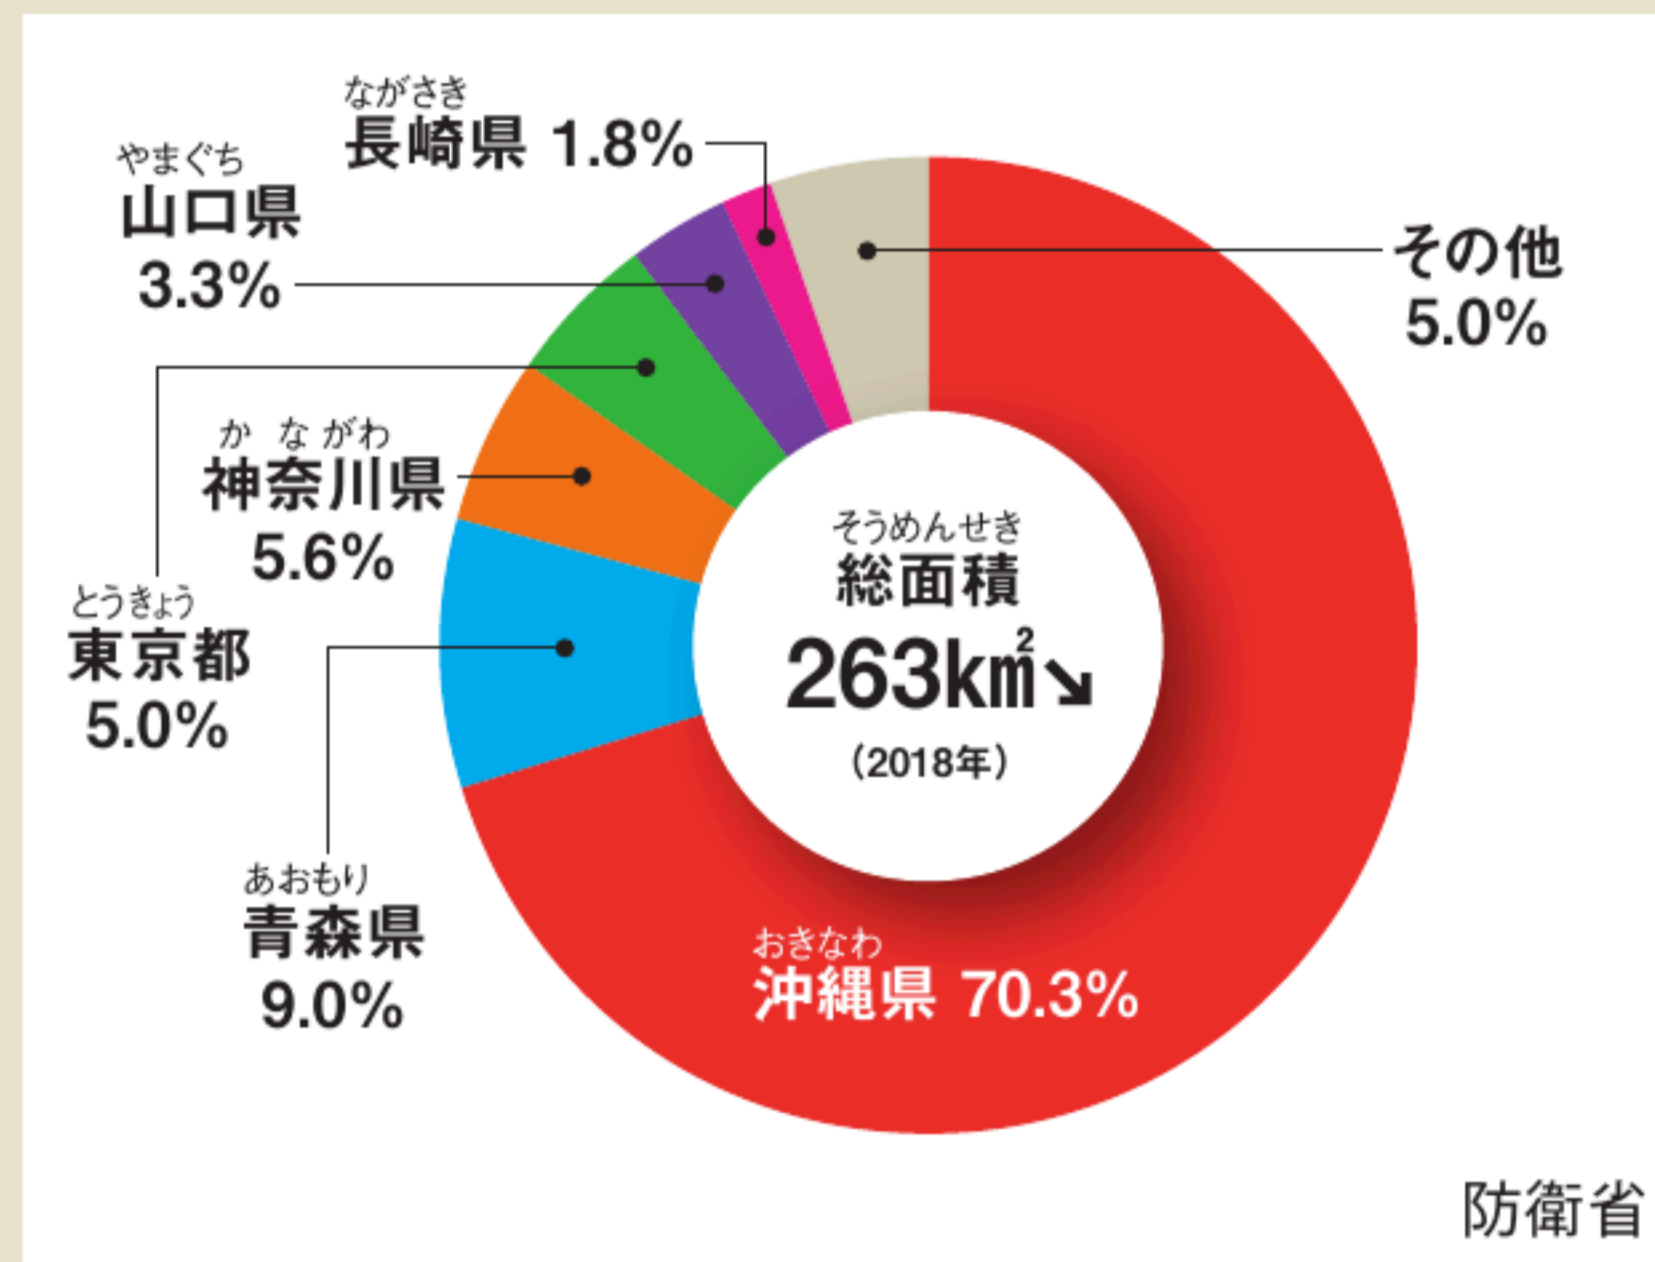

と どう ふ けん べつ  
**都道府県別の**  
ぐん き ち わり あい  
**アメリカ軍基地の割合**

日本国内におけるアメリカ軍基地の面積は、  
沖縄県に70%以上が集中している。