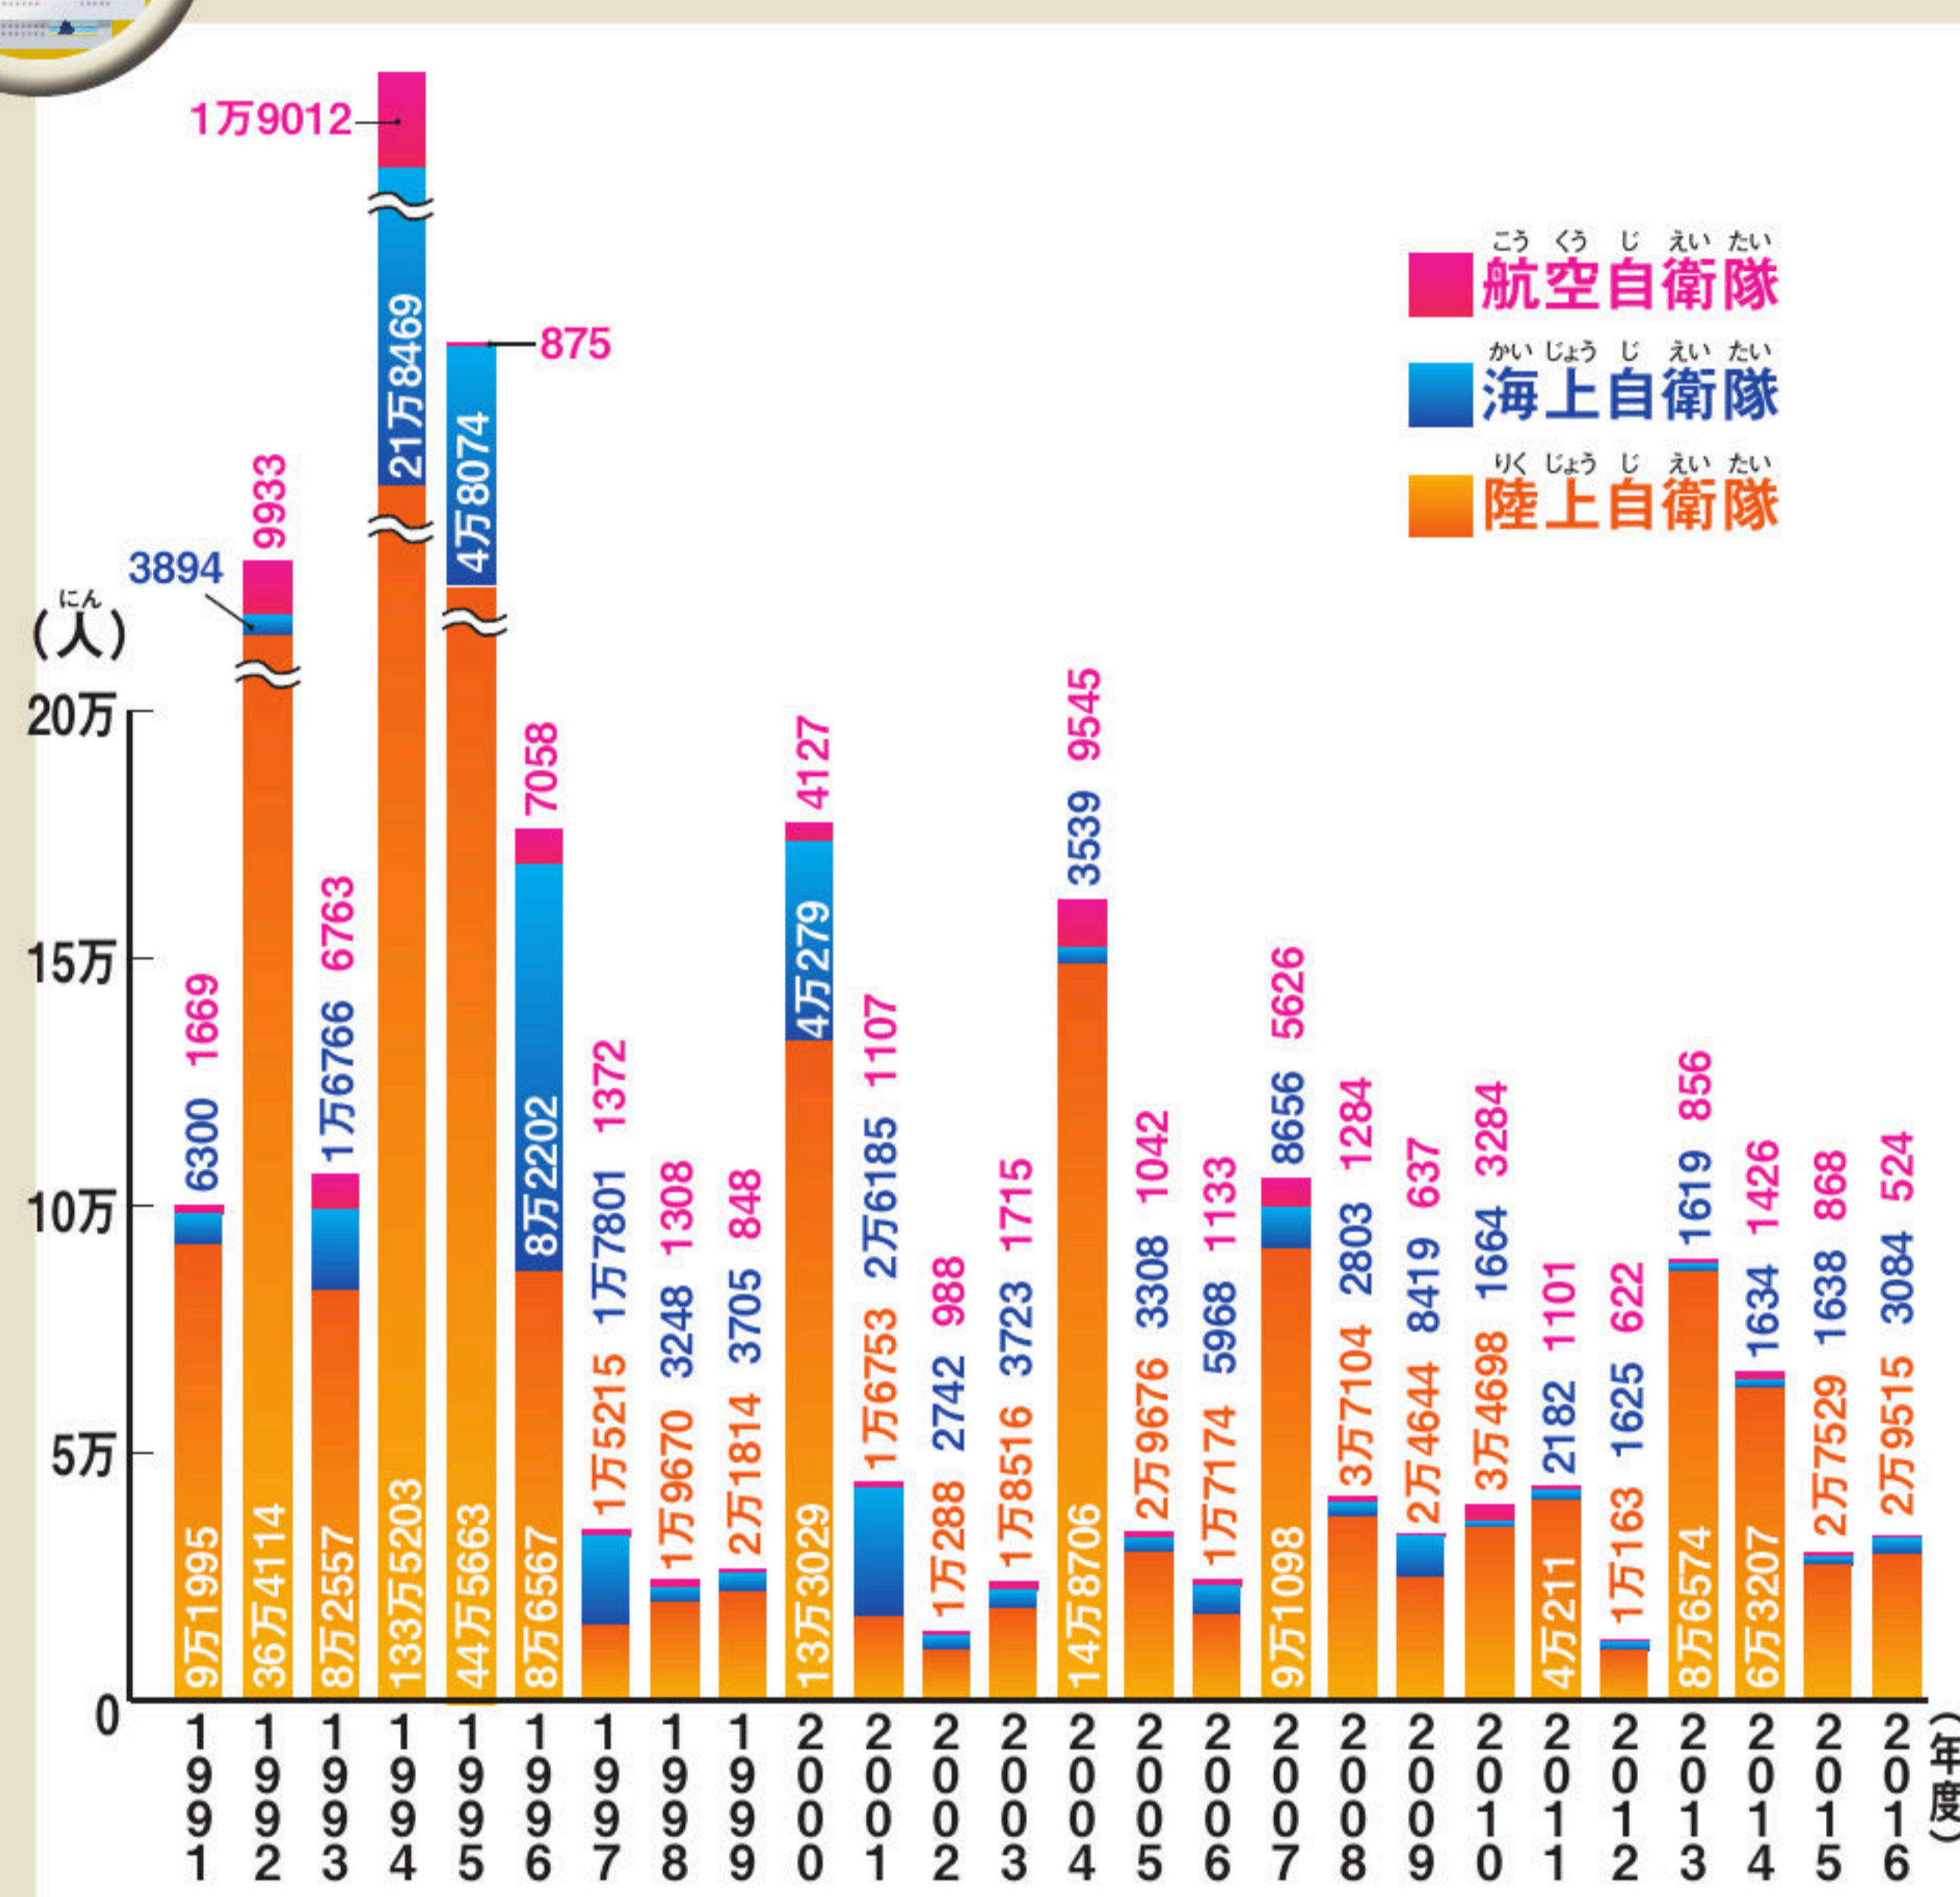

じえいたい さいがい はけん
自衛隊の災害派遣

朝雲新聞社「平成30年版 防衛ハンドブック」※東日本大震災、平成28年熊本地震は除く

さいがい じ はん じえいたいいん
災害時に派遣された自衛隊員の人数。1994～1995年度の人数が多いのは、
はんしん あわ じ だいいんさい
1995年1月17日に起きた阪神・淡路大震災のため。このグラフには入っ
りがしにほんだいいんさい いじょう
ていないが、東日本大震災でのべ1000万人以上(2010～2011年度)、
へいせい くまちとじしん じえいたいいん はけん
平成28年熊本地震でのべ81万人以上(2016年度)の自衛隊員が派遣された。