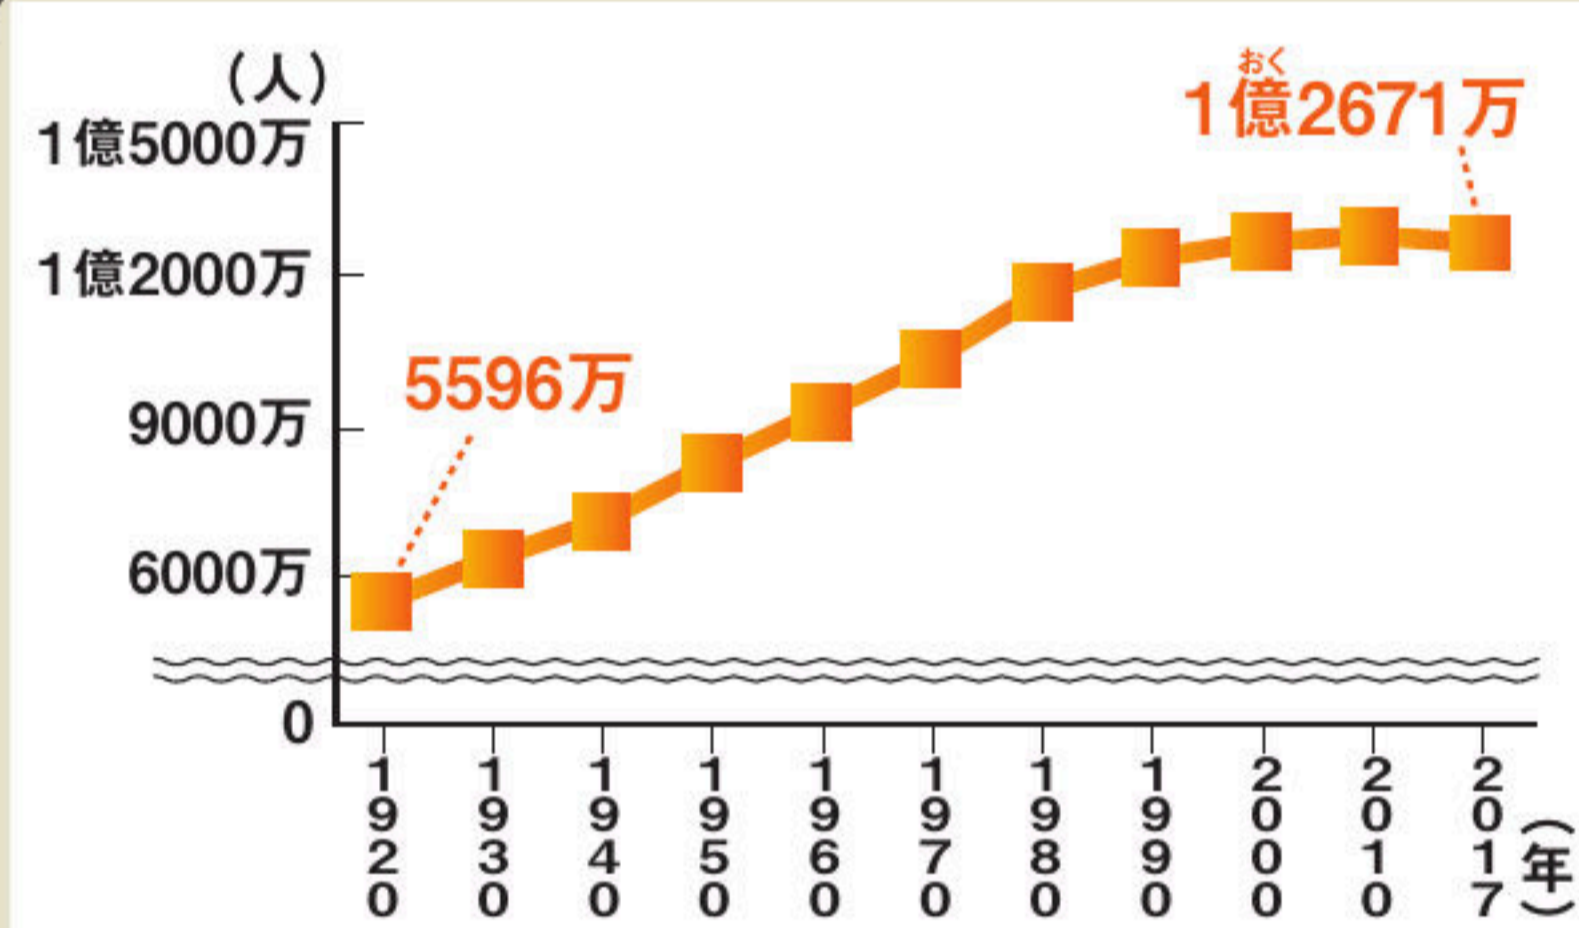

へんか 人口の変化

「日本国勢図会 2018/19年版」

1940年代、1970年代にベビーブームがおき、人口がふえた。2011年以降は毎年人口がへりつづけている。2017年は約23万人へった。