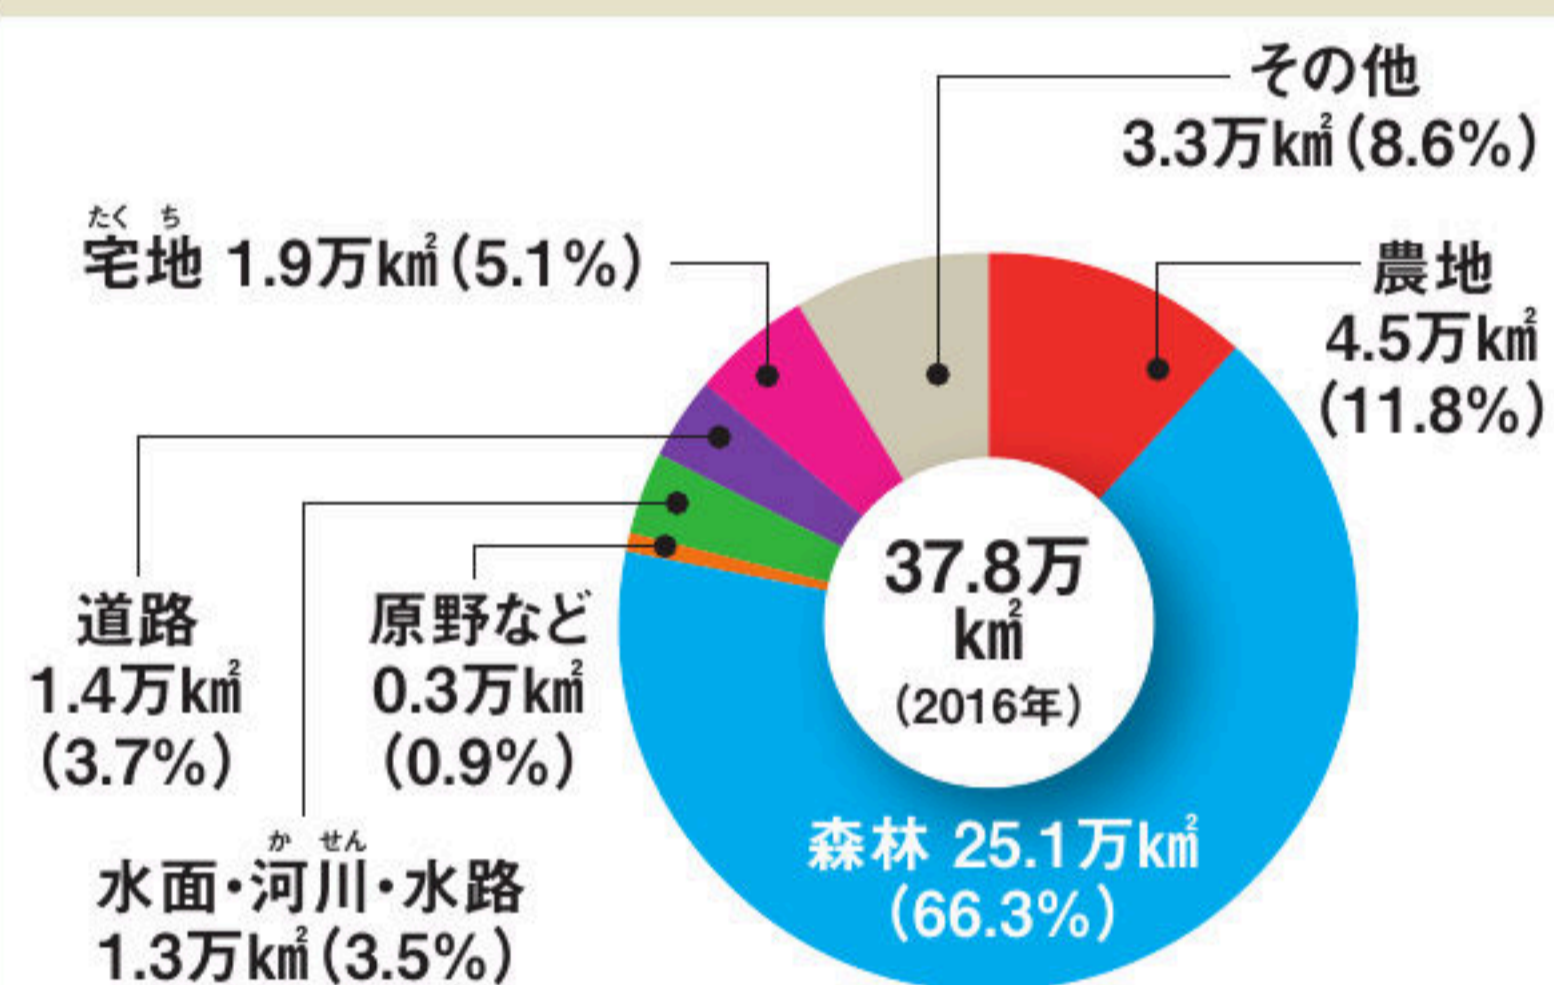

国土の利用面積の割合

国土交通省「平成30年版 土地白書」より

※四捨五入の関係で合計は100.0%ではありません

国土の7割近くを森林がしめる。ついで農地の利用が多い。宅地には住宅地と工業用地などがふくまれ、住宅地は年ねんふえている。