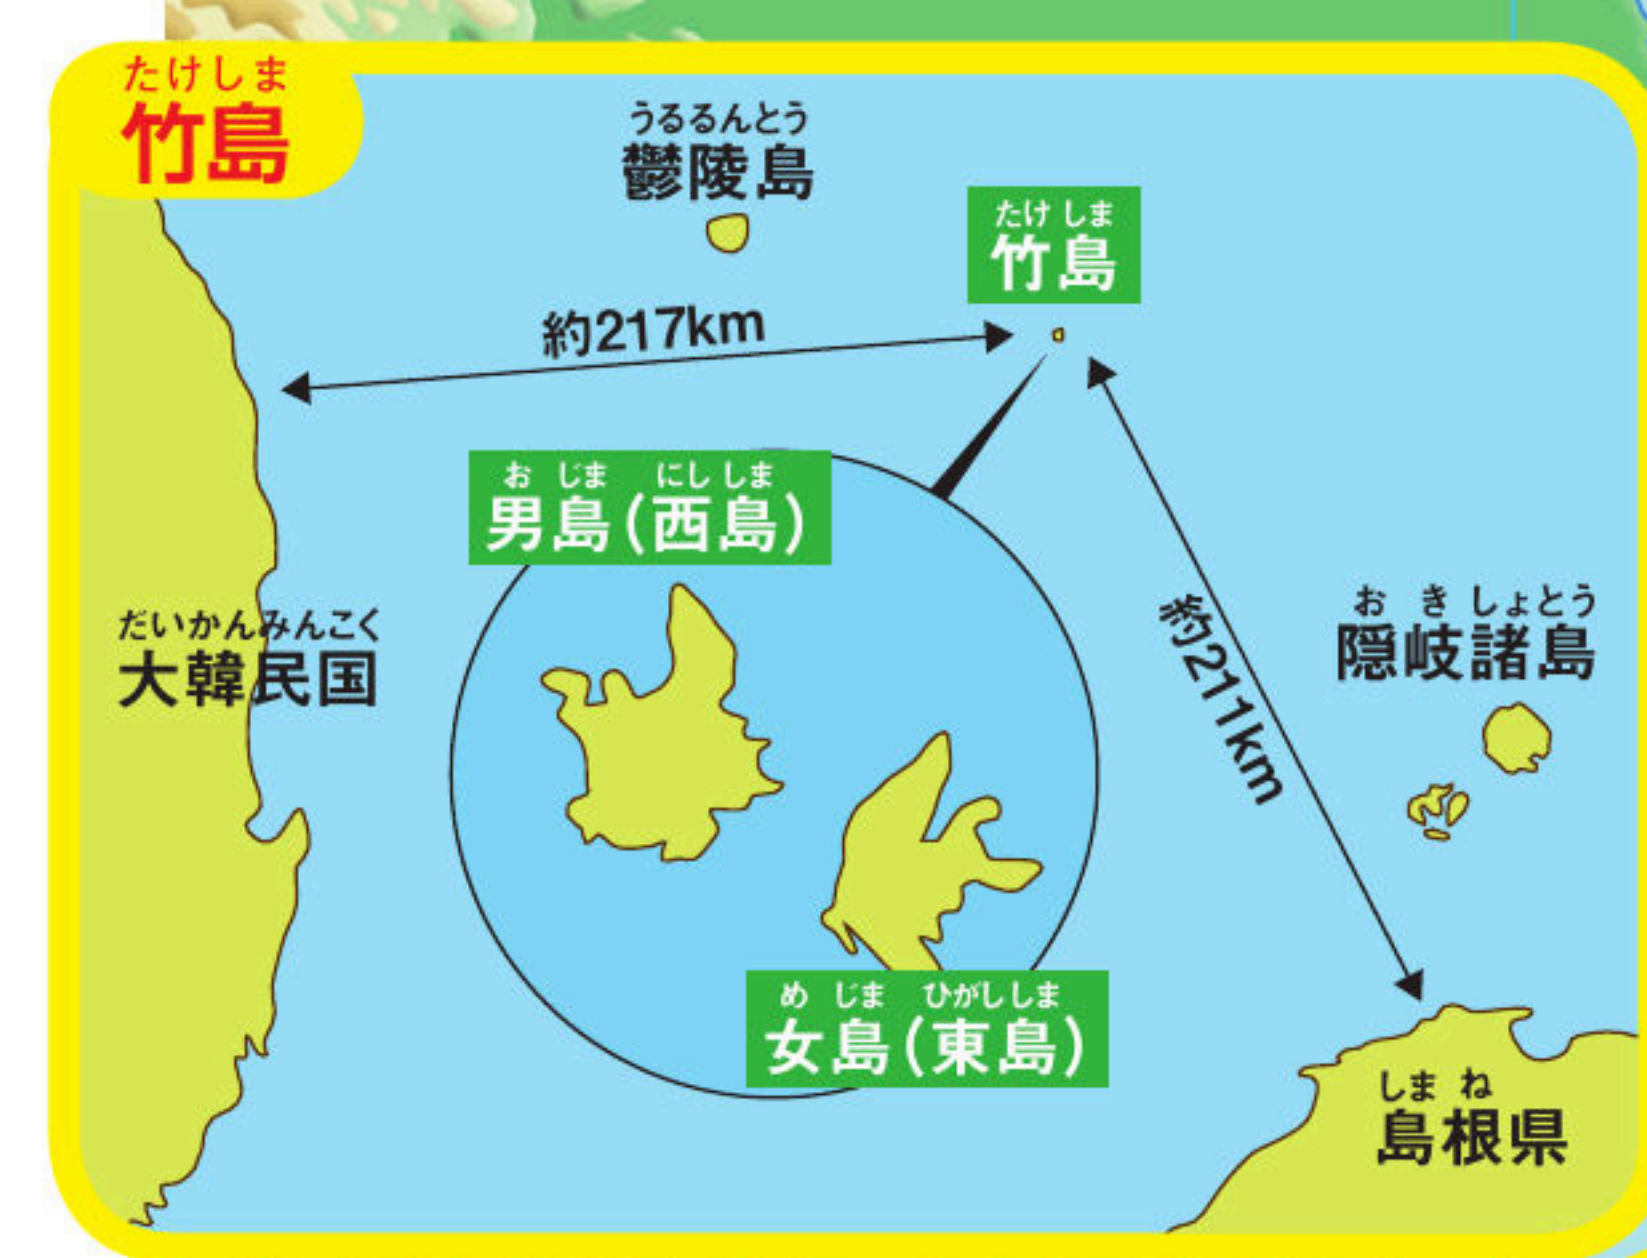

北 端
日本の
えとろふとう ほっかいどう
択捉島 (北海道)
ほくい 北緯45度33分

西 端
日本の
よなくにしま おきなわ
与那国島 (沖縄県)
とうけい 東経122度56分

とうけい 東経135度
ひょうしゅんじ 中央標準時
ひょうご あかし (兵庫県明石)

南 端
日本の
おきのとりしま とうきょう
沖ノ鳥島 (東京都)
ほくい 北緯20度25分

東 端
日本の
みなみとりしま とうきょう
南鳥島 (東京都)
とうけい 東経153度59分