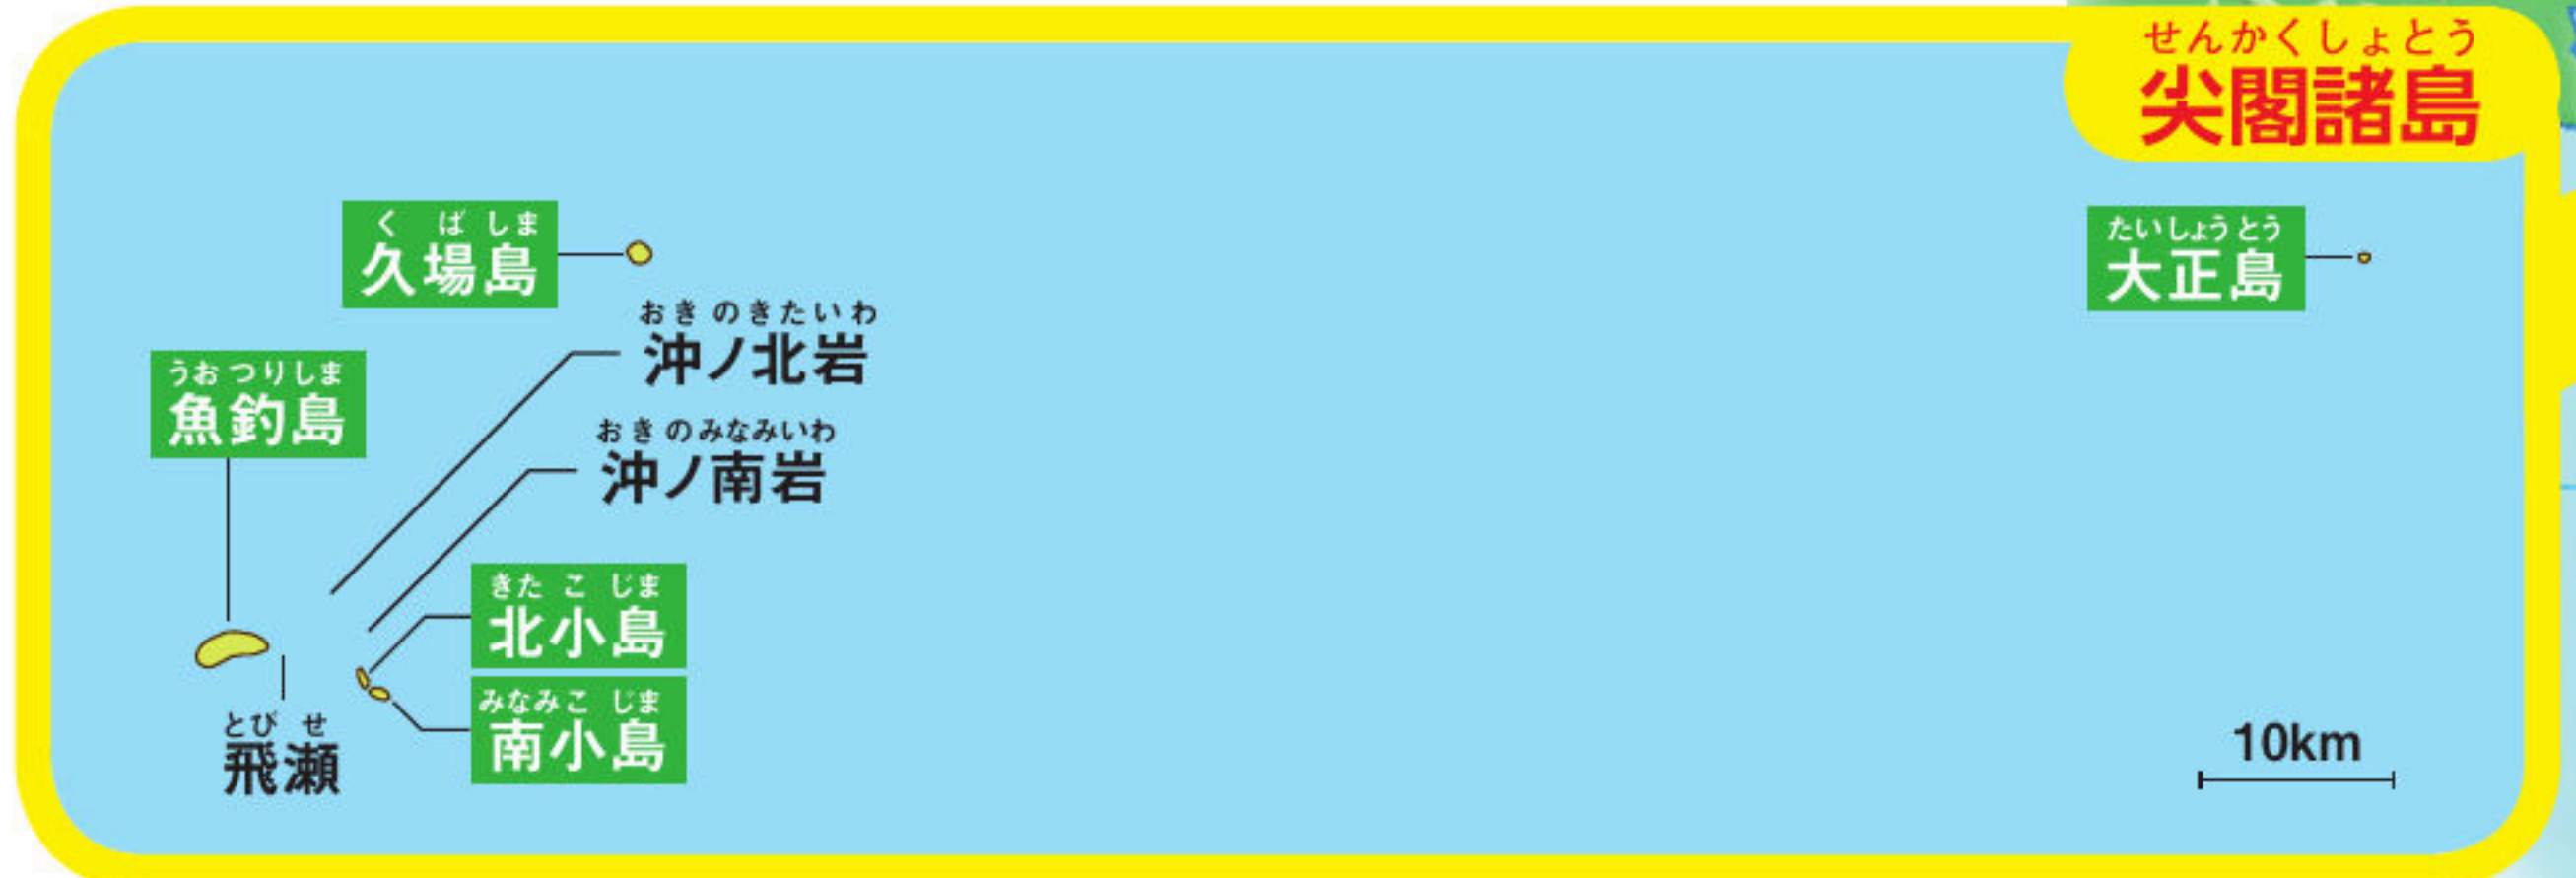

北 端
日本の
えとろふとう ほっかいどう
択捉島 (北海道)
ほくい 北緯45度33分

西 端
日本の
よなくにしま おきなわ
与那国島 (沖縄県)
とうけい 東経122度56分

とうけい 東経135度
ひょうしゅんじ 中央標準時
ひょうご あかし (兵庫県明石)

南 端
日本の
おきのとりしま とうきょう
沖ノ鳥島 (東京都)
ほくい 北緯20度25分

東 端
日本の
みなみとりしま とうきょう
南鳥島 (東京都)
とうけい 東経153度59分