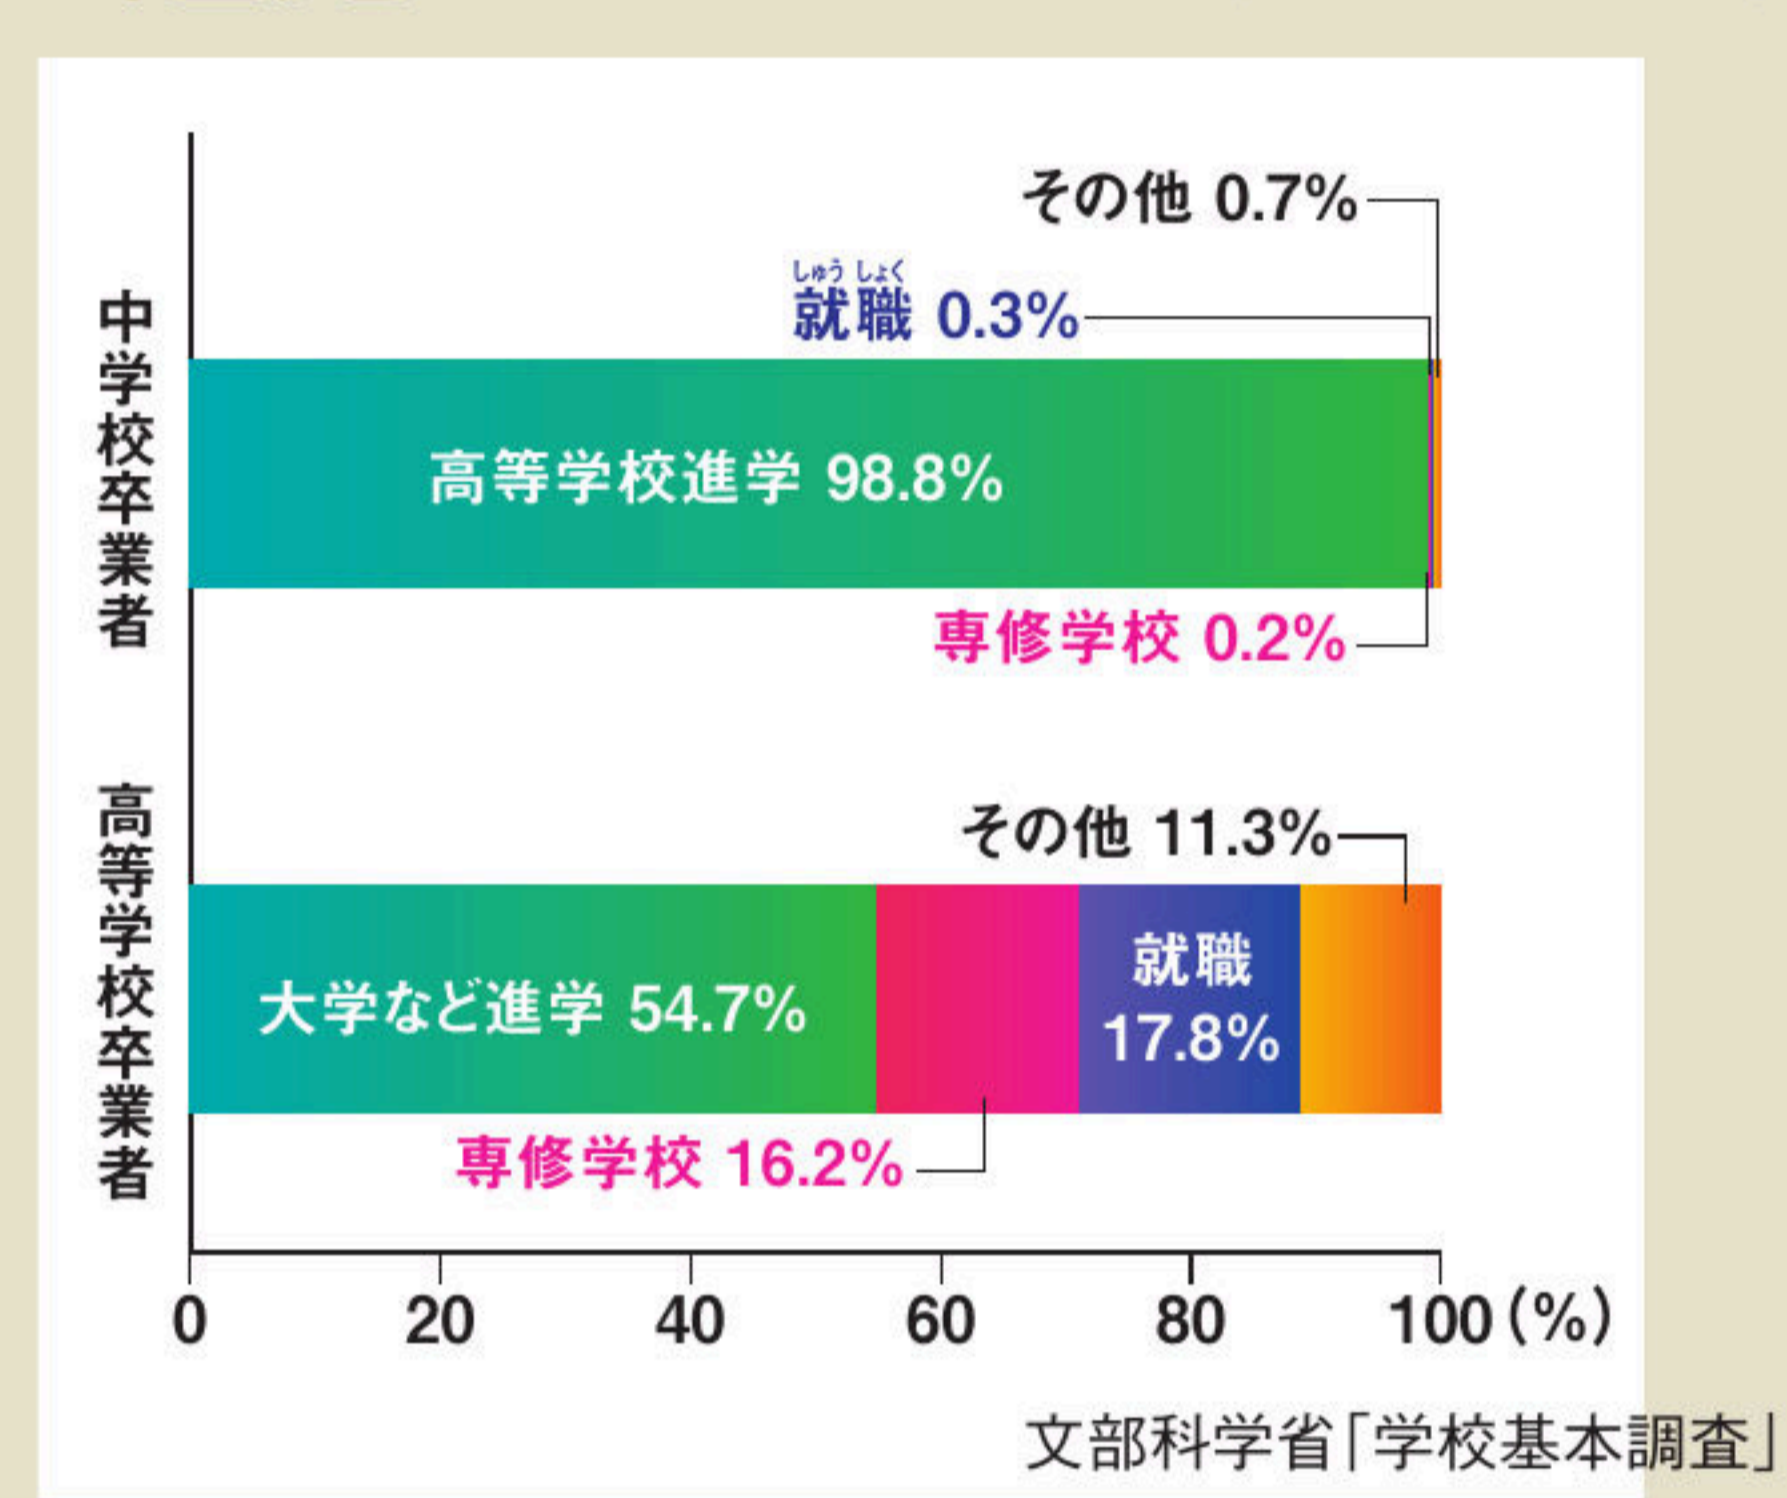

中学校・高等学校卒業後の進路 そつぎょうご

(2017年3月卒業者)

げんざい
現在の日本では高等学校への進学率は約99%、大
学などへの進学率は約55%となっている。