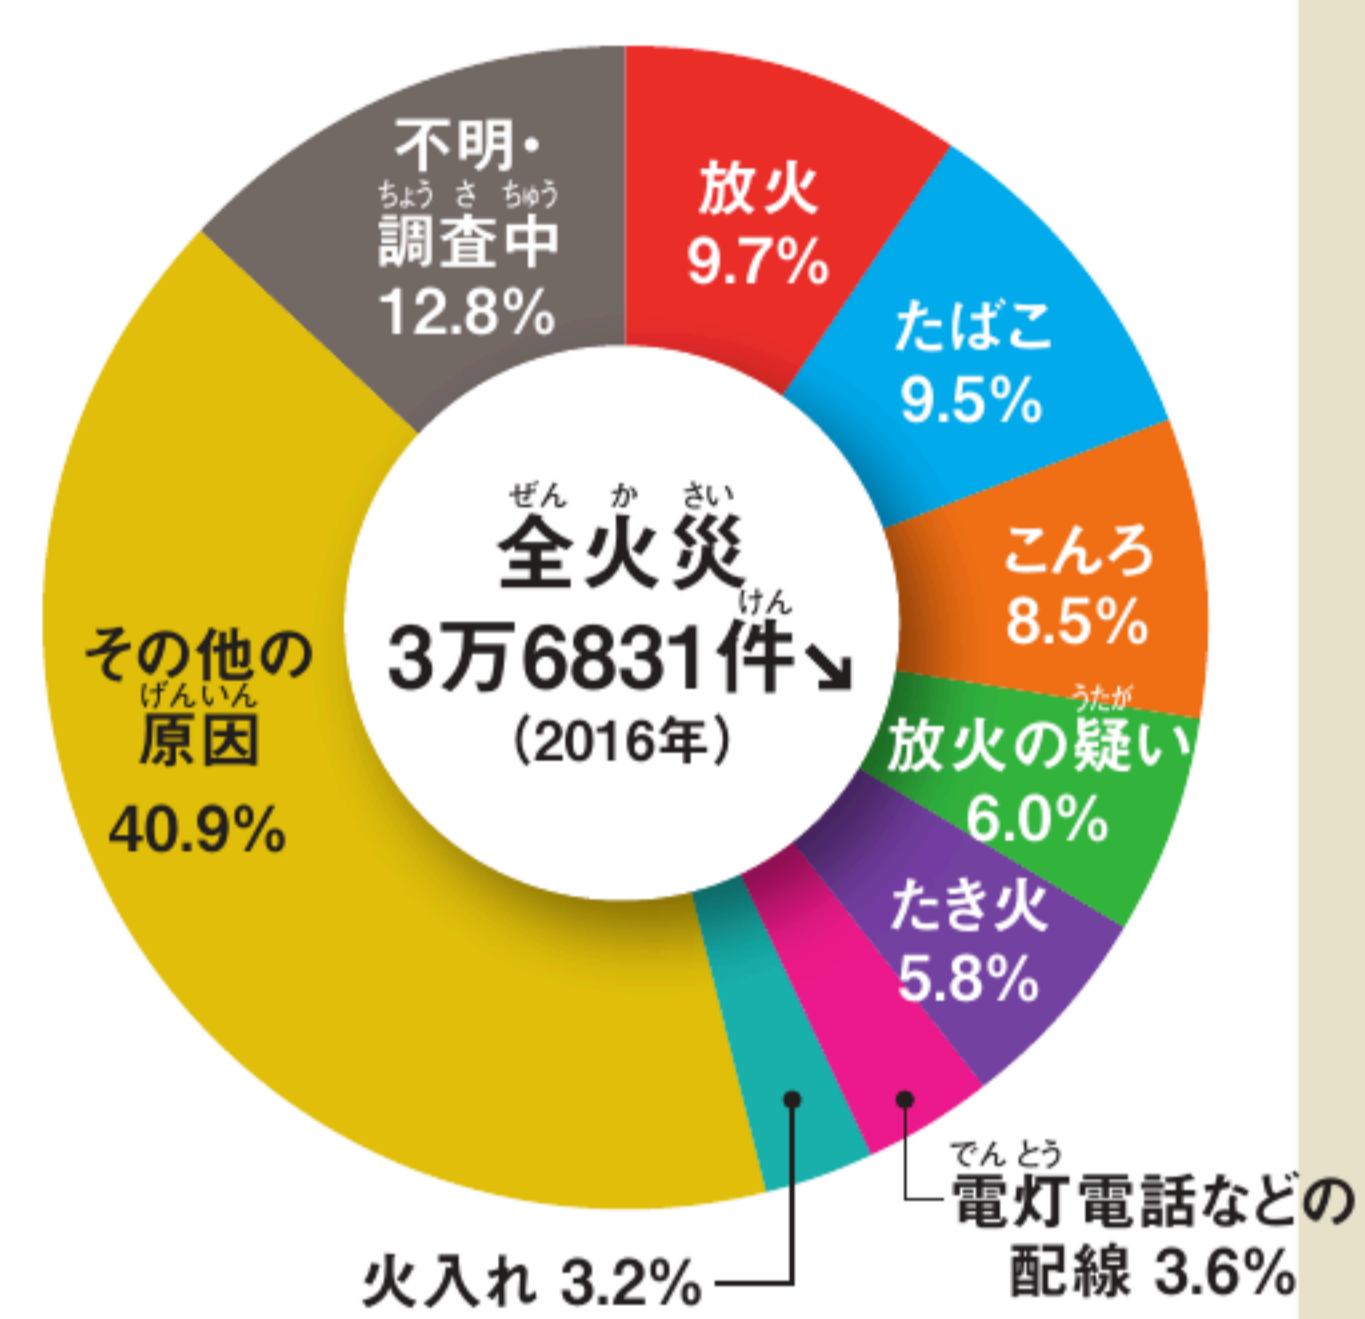

げんいん 出火原因の内わけ

総務省「平成28年における火災の状況」

火災数は前年とくらべて、約 2300 件へつている。放火は重大な犯罪だが、昔からあとをたたない。たばこやこんろなどの火の不始末が原因の火災も多い。