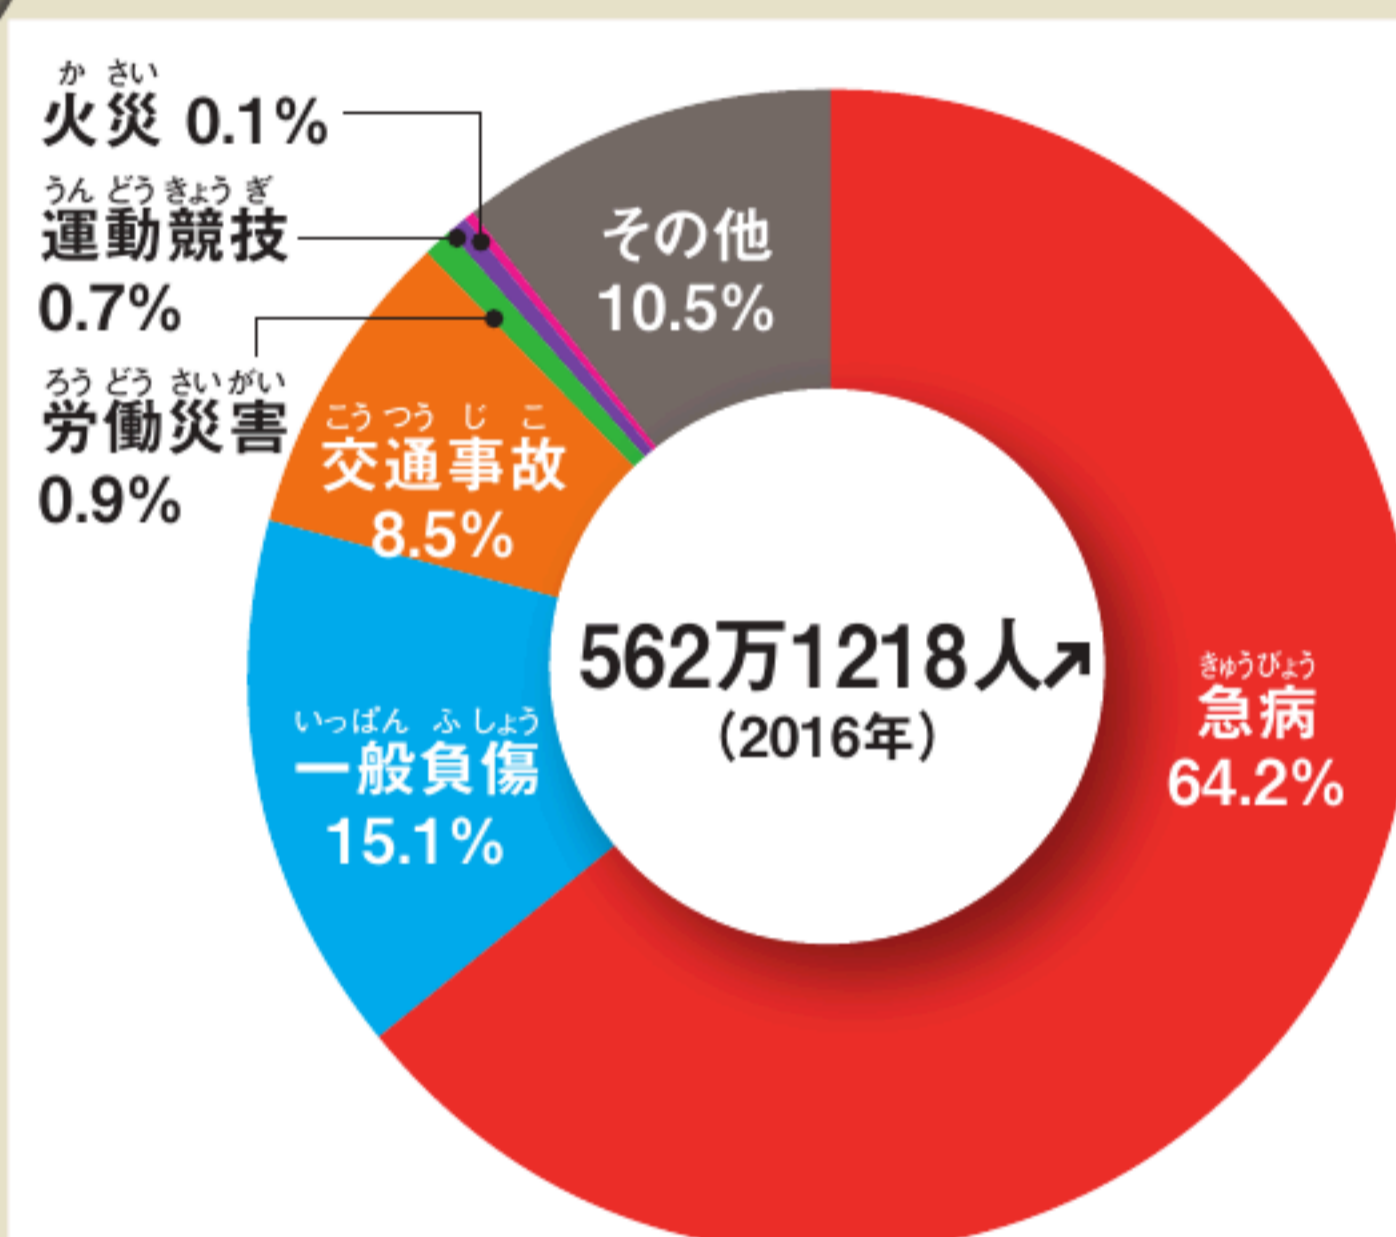

## 救急搬送の内わけ

消防庁「平成29年版救急救助の現況」

救急搬送された人の数は、前年より約14万人ふえた。救急車の出動件数も620万9964件で、約15万件ふえている。