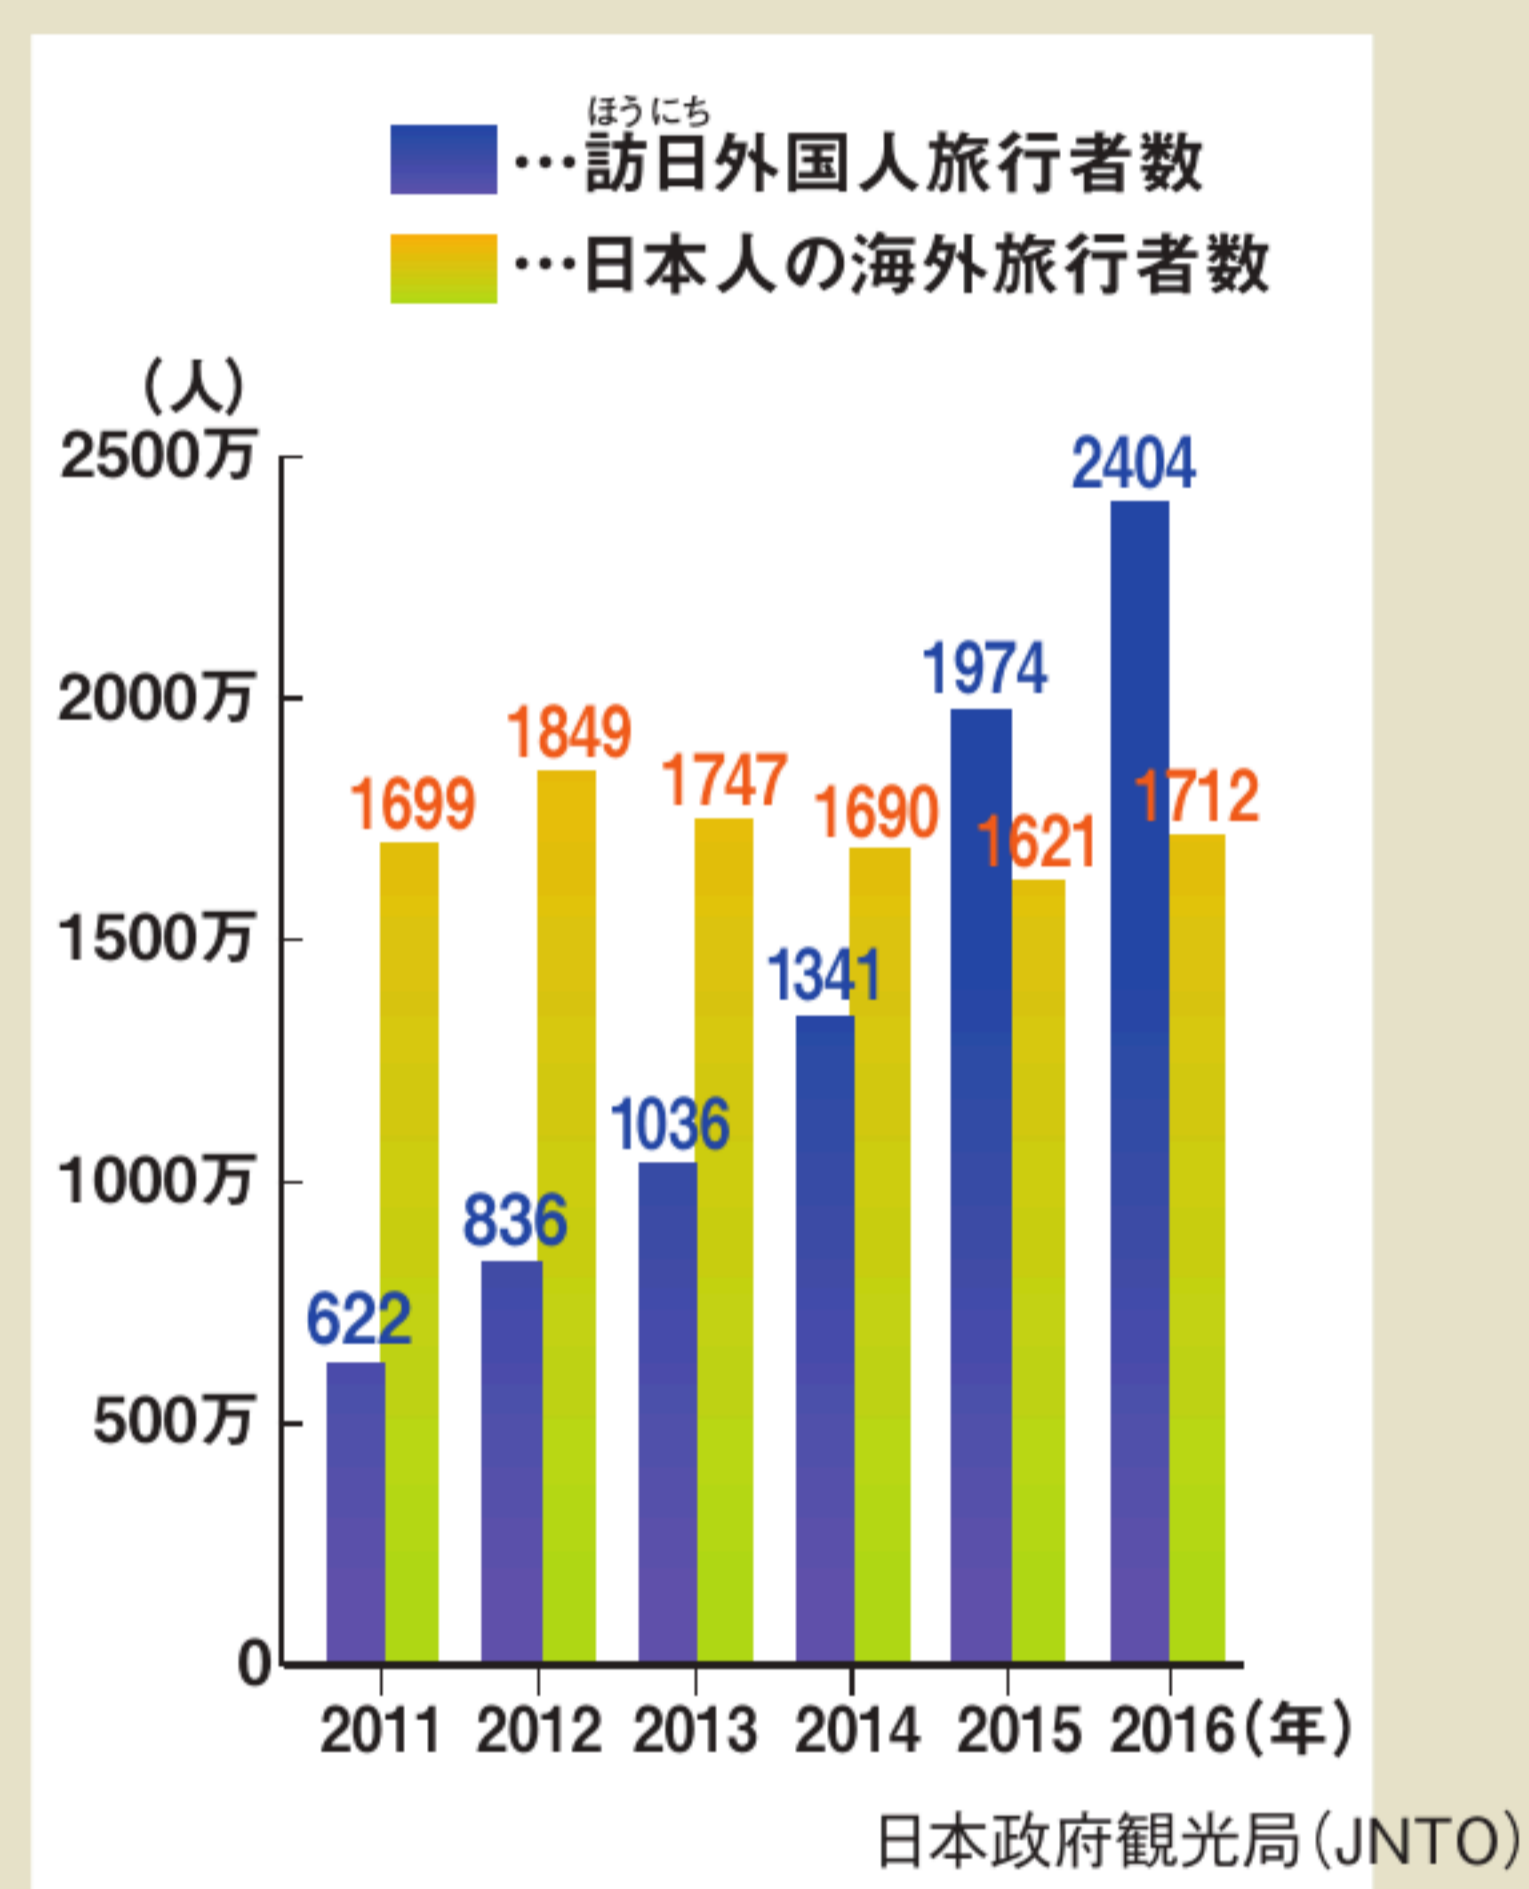

日本人の海外旅行者数、 日本への外国人旅行者数 の変化

日本政府観光局 (JNTO)

2011年の東日本大震災で日本を訪れる外国人は一時へったが、また年ねんふえている。2016年は、2400万人を突破。過去最高となった。地図中の上位5か国からの訪日旅行者数も、すべてふえている。