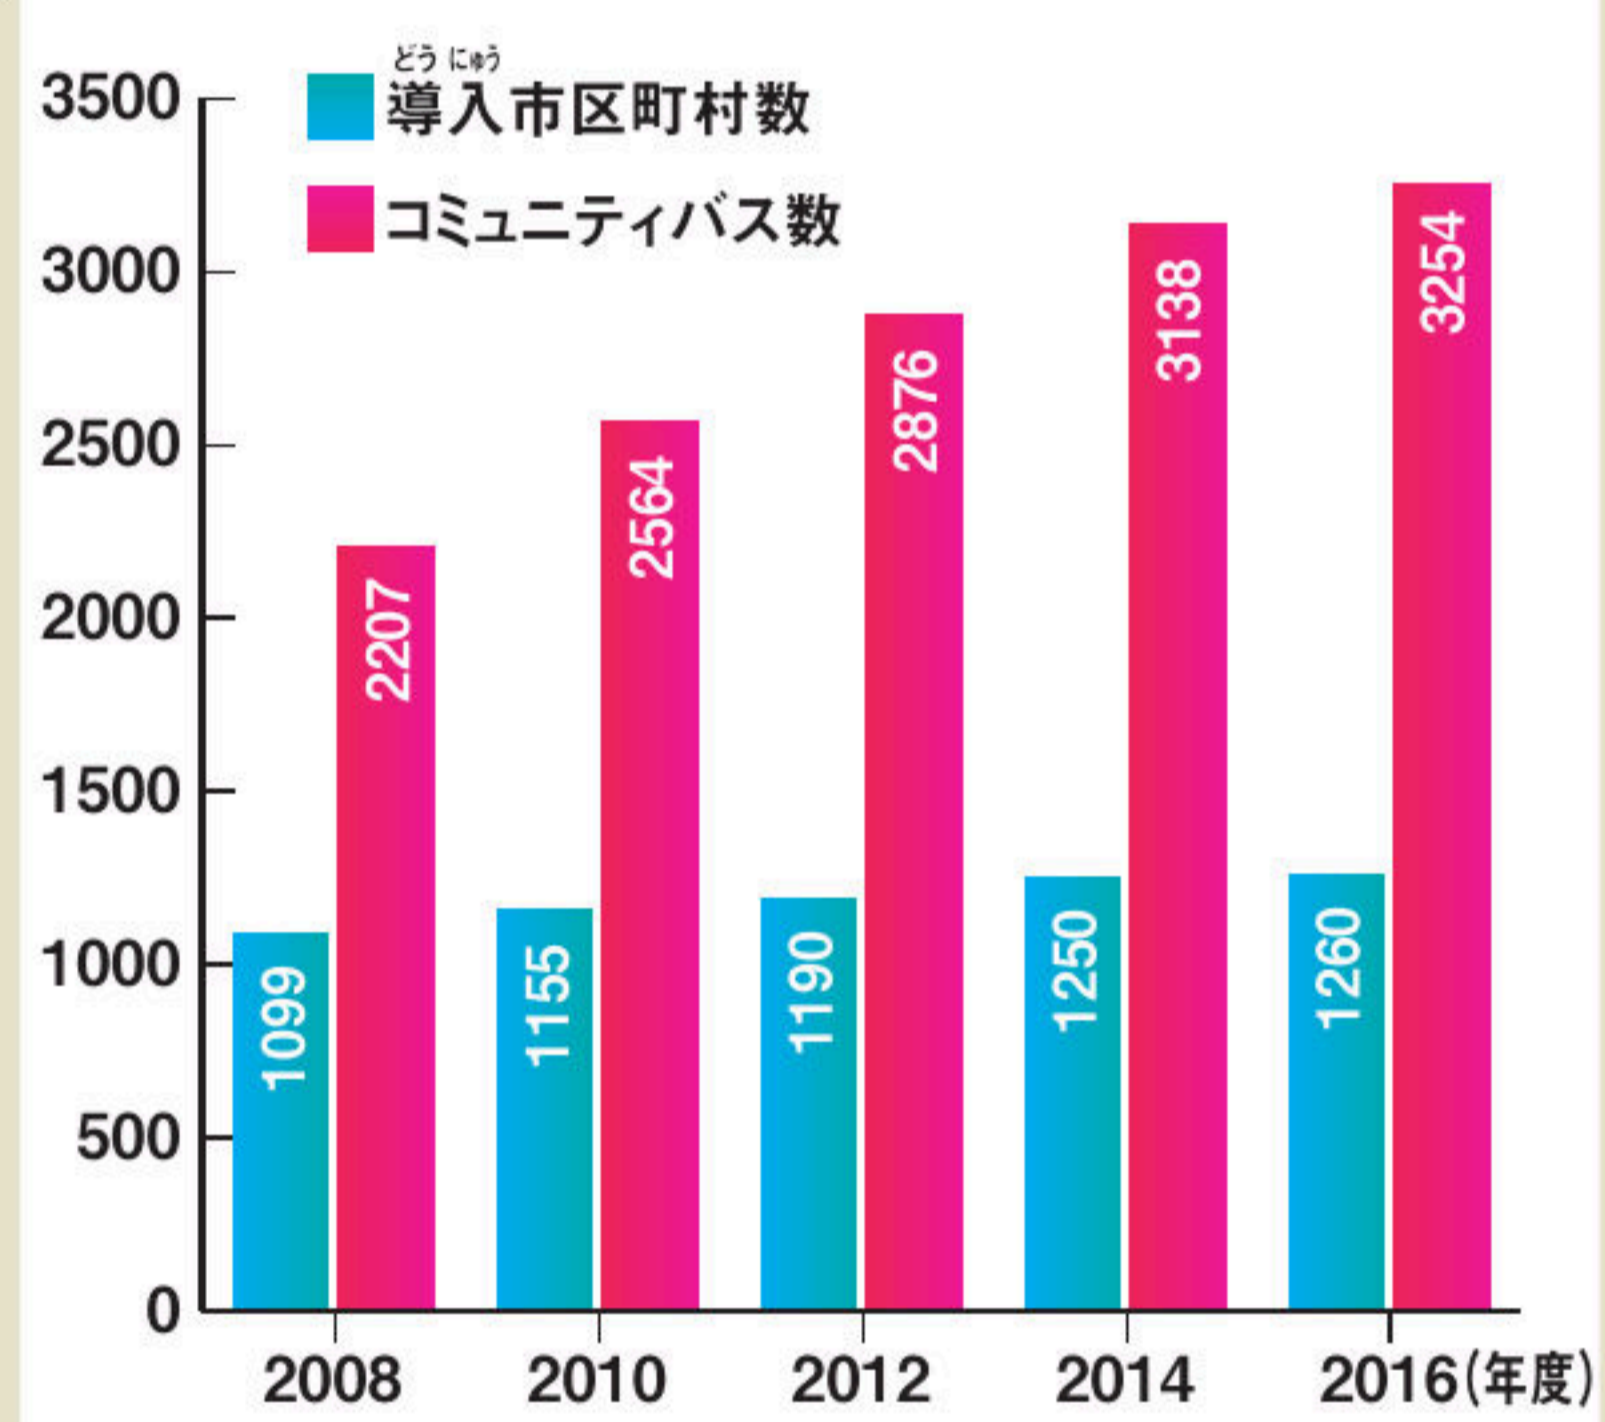

## コミュニティバスの導入状況 どうにゅうじょうきょう

国土交通省自動車局旅客課

コミュニティバスは高齢者の外出を助けたり、交通の不便な地域に住む人たちの交通手段として運行されている。乗車料金が安いのも特徴で、全国各地で導入が進んでいる。