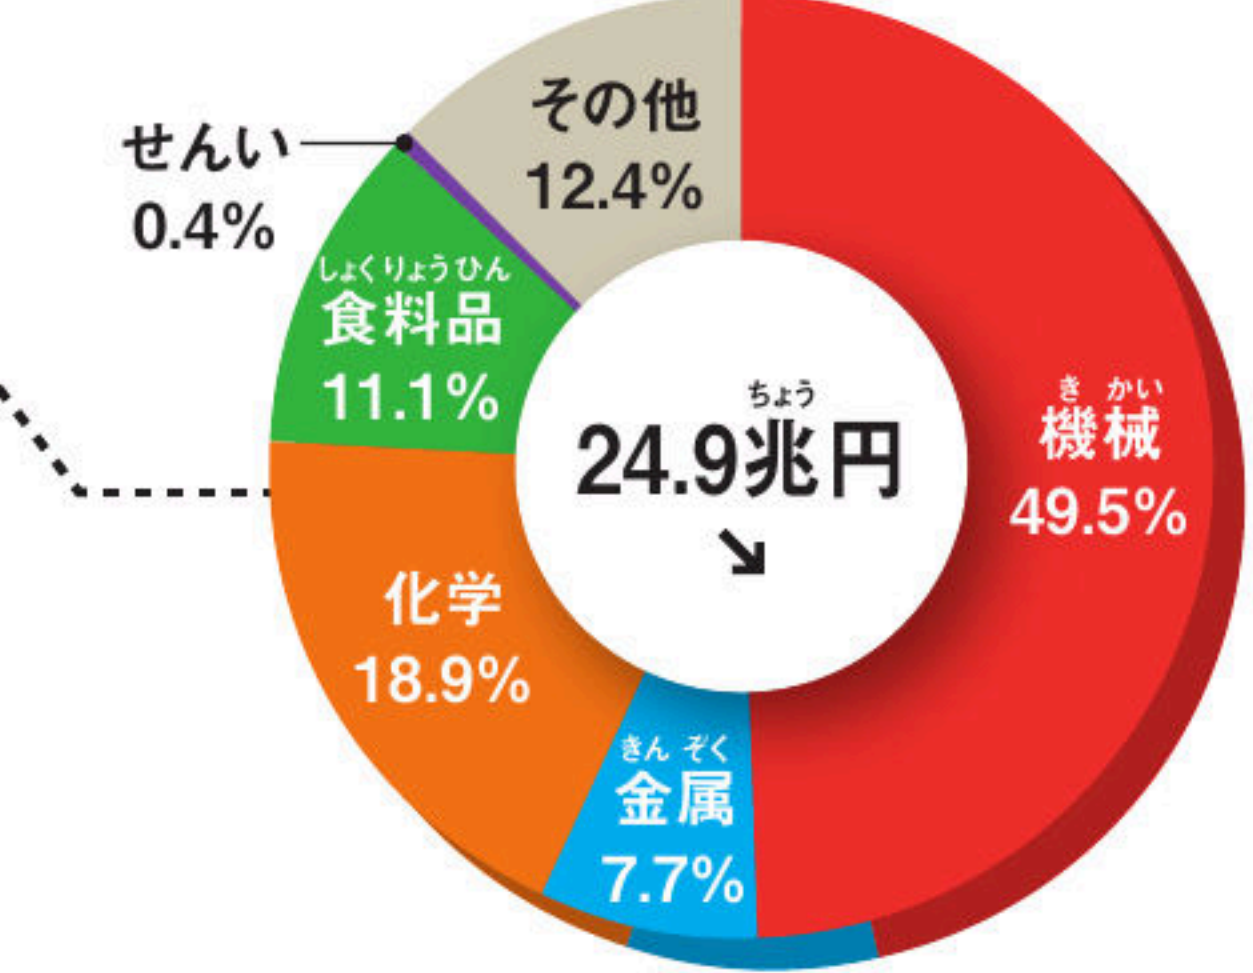

けいひんこうぎょうちたい
京浜工業地帯
(東京都・神奈川県)