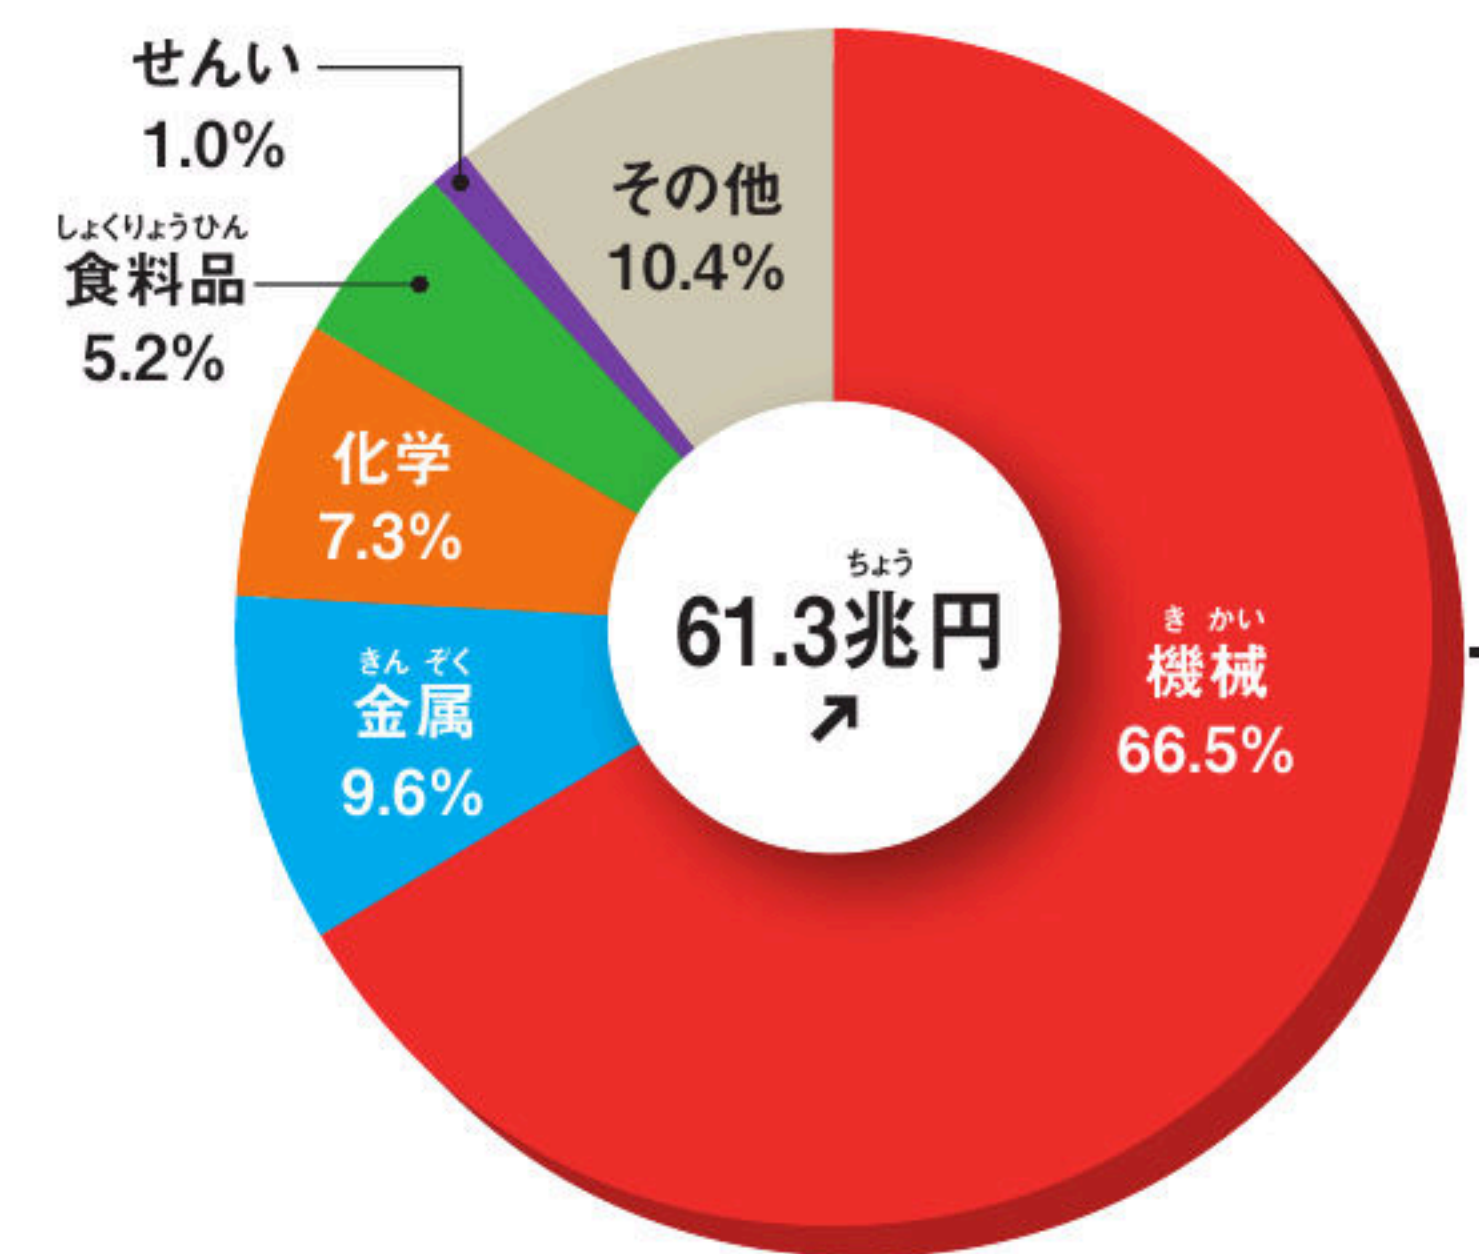

# 工業地帯・工業地域の出荷額

こうぎょうちたい こうぎょうちいぎ しゅつかがく

(2015年確報)平成 28 年経済センサス(10人以上の工場)

**工業地帯・工業地域分布**

- 工業地帯
- 工業地域
- その他の工業のさかんな地域
- その他の地域の中心都市

ほくりくこうぎょうちいぎ  
**北陸工業地域**  
(新潟県・富山県・石川県・福井県)

ちゅうぎょうこうぎょうちたい  
**中京工業地帯**  
(愛知県・三重県・岐阜県)

せとうちこうぎょうちいぎ  
**瀬戸内工業地域**  
(岡山県・広島県・山口県・愛媛県・香川県)

たいへいよう  
**太平洋ベルト**