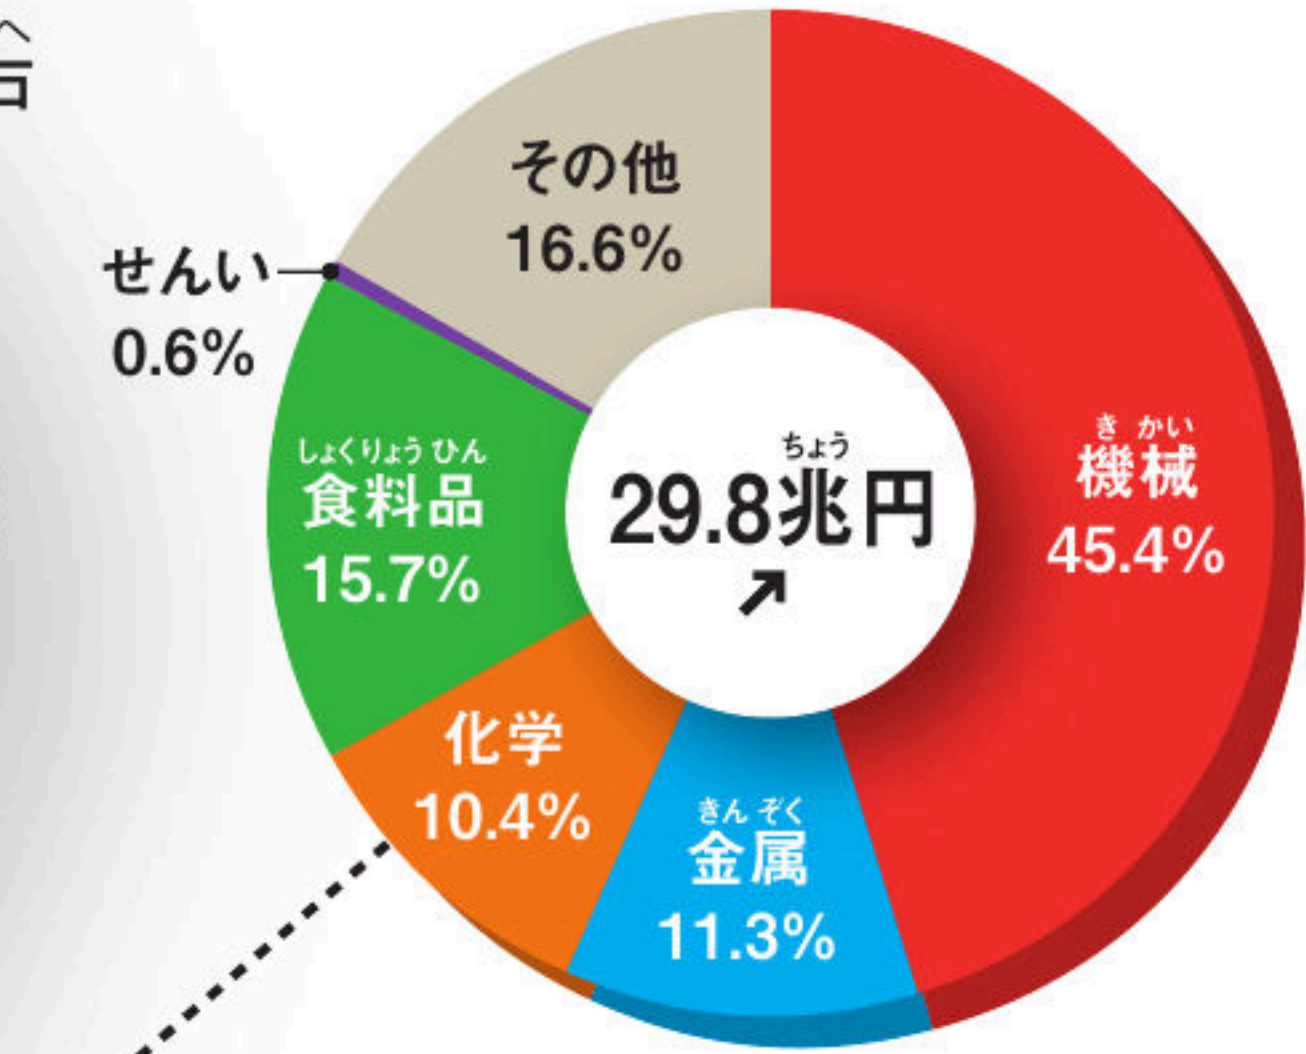

かんとうないりくこうぎょうちいぎ
関東内陸工業地域
(栃木県・群馬県・埼玉県)