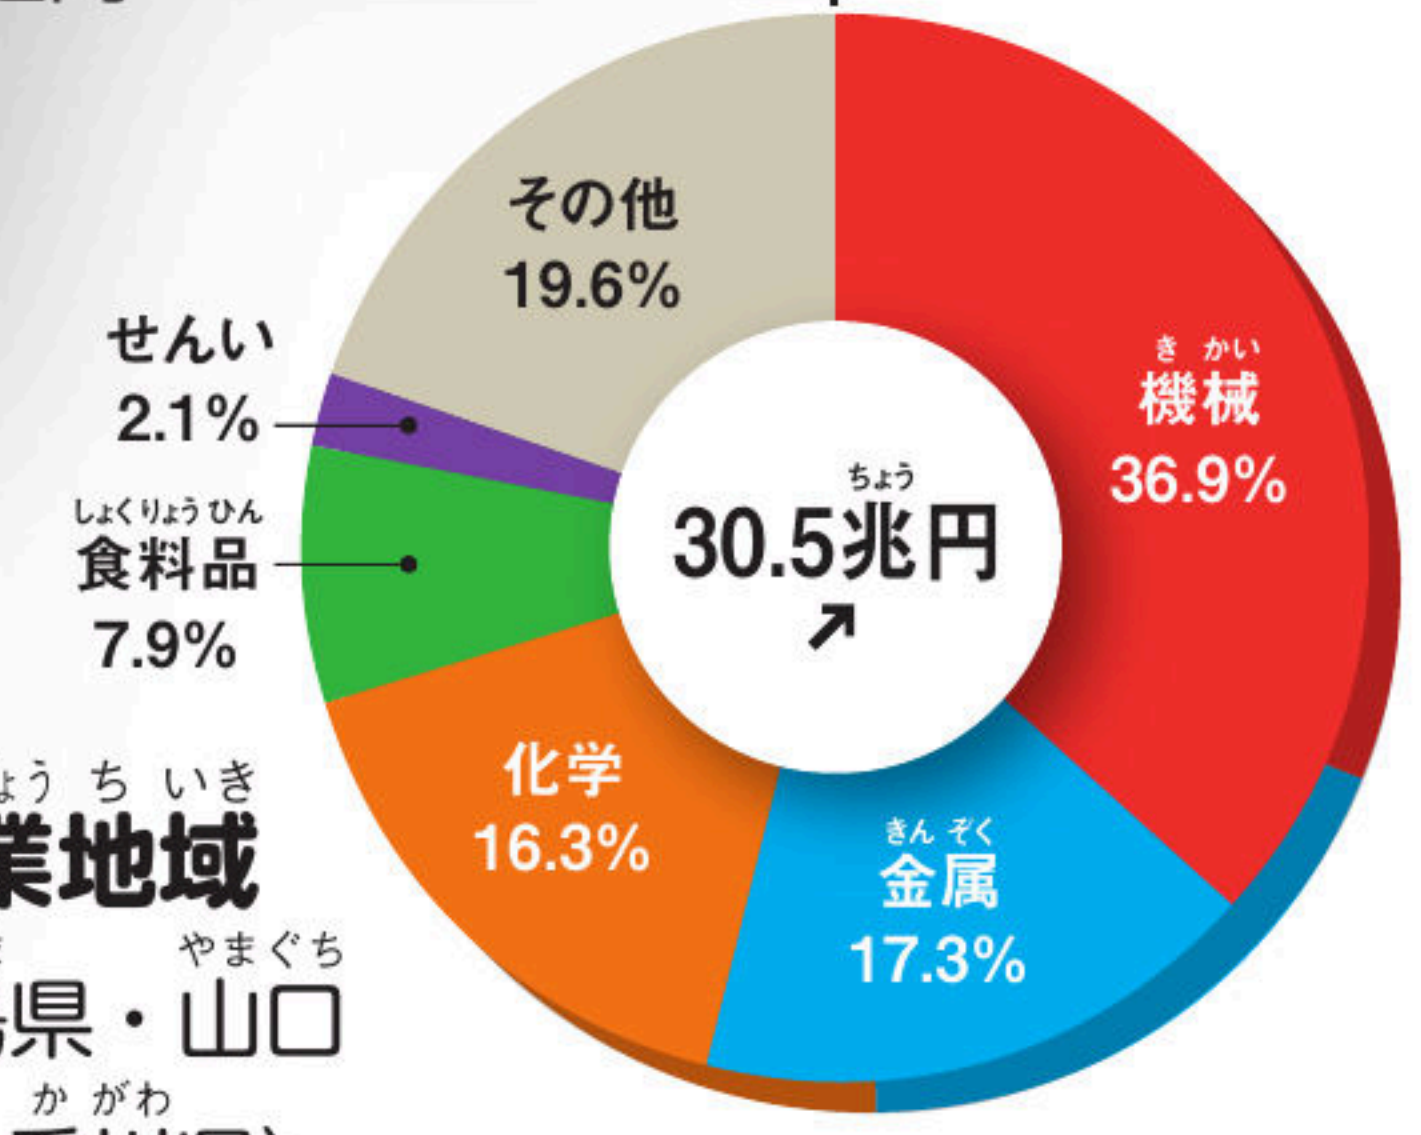

せとうちこうぎょうちいぎ  
**瀬戸内工業地域**  
(岡山県・広島県・山口県・愛媛県・香川県)

たいへいよう  
**太平洋ベルト**