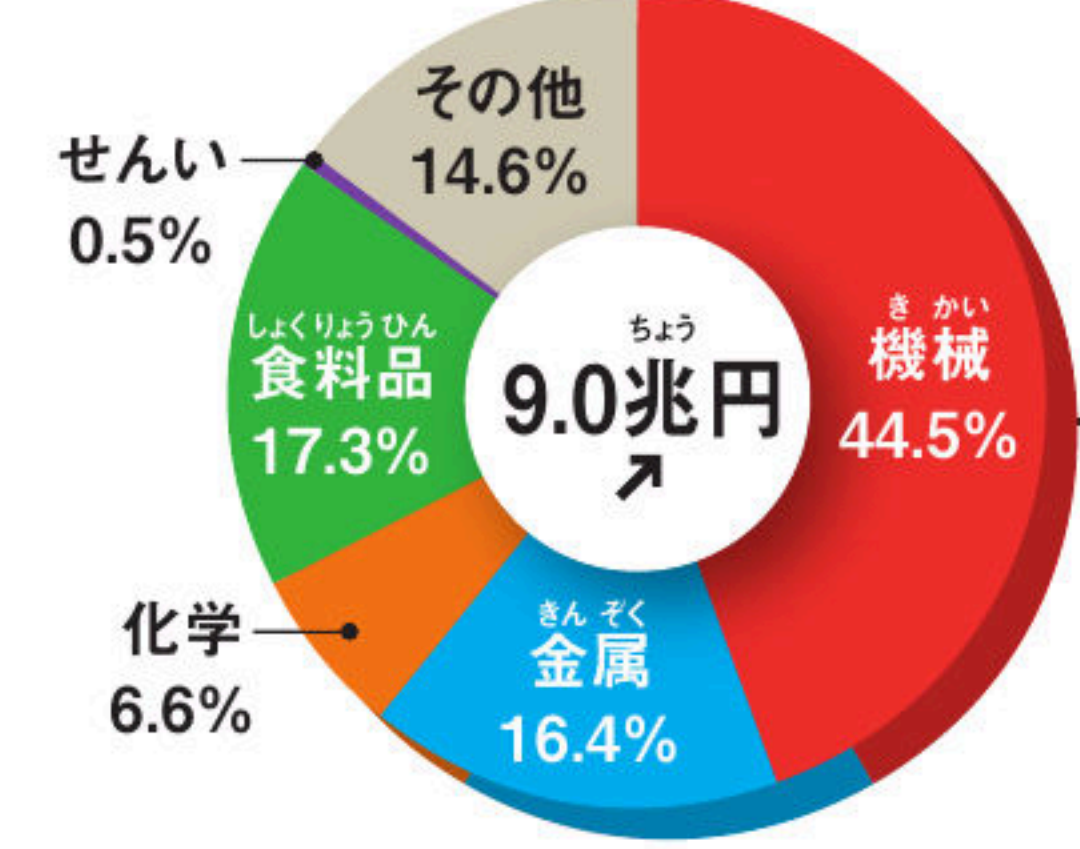

きたきゅうしゅうこうぎょうちたい
北九州工業地帯
(福岡県)