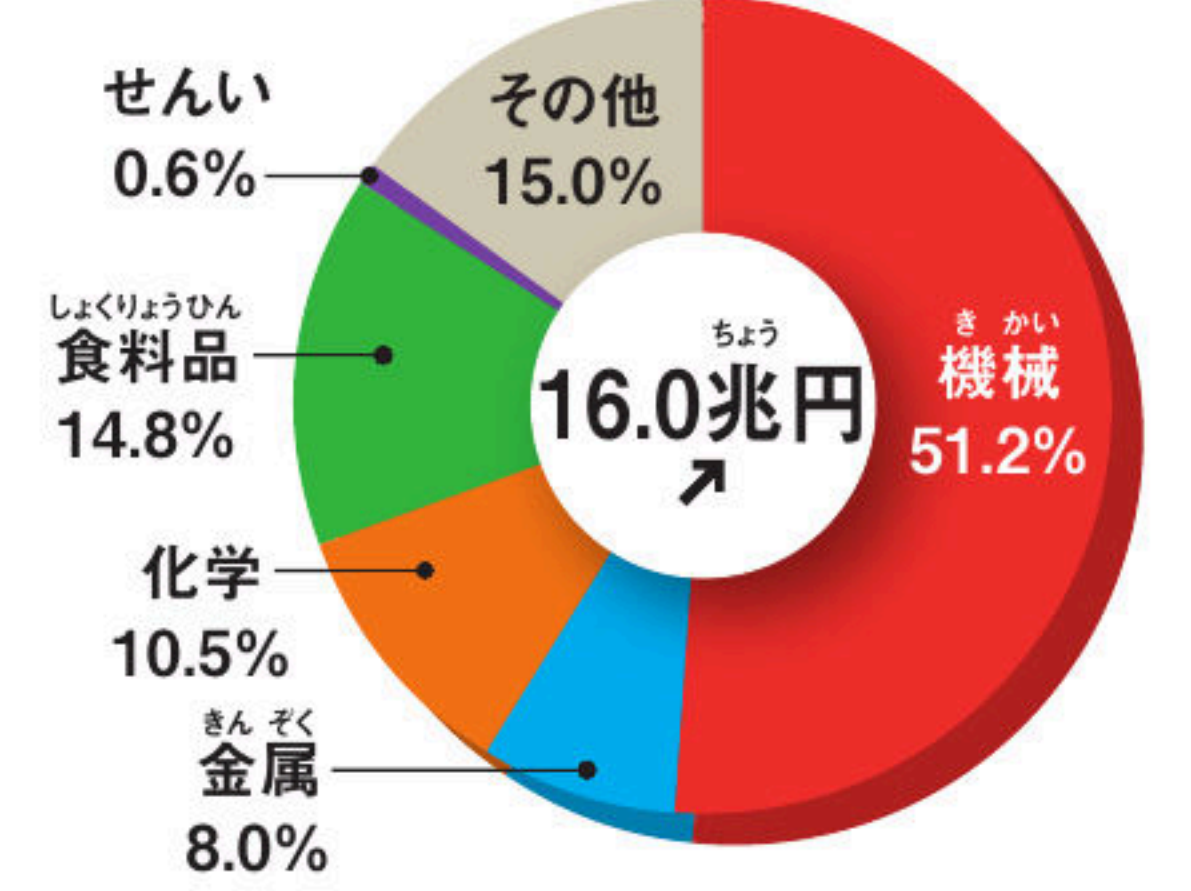

# 工業地帯・工業地域の出荷額

こうぎょうちたい こうぎょうちいぎ しゅつかがく

(2015年確報)平成 28 年経済センサス(10人以上の工場)

**工業地帯・工業地域分布**

- 工業地帯
- 工業地域
- その他の工業のさかんな地域
- その他の地域の中心都市

ほくりくこうぎょうちいぎ  
**北陸工業地域**  
(新潟県・富山県・石川県・福井県)

ちゅうぎょうこうぎょうちたい  
**中京工業地帯**  
(愛知県・三重県・岐阜県)

せとうちこうぎょうちいぎ  
**瀬戸内工業地域**  
(岡山県・広島県・山口県・愛媛県・香川県)

たいへいよう  
**太平洋ベルト**