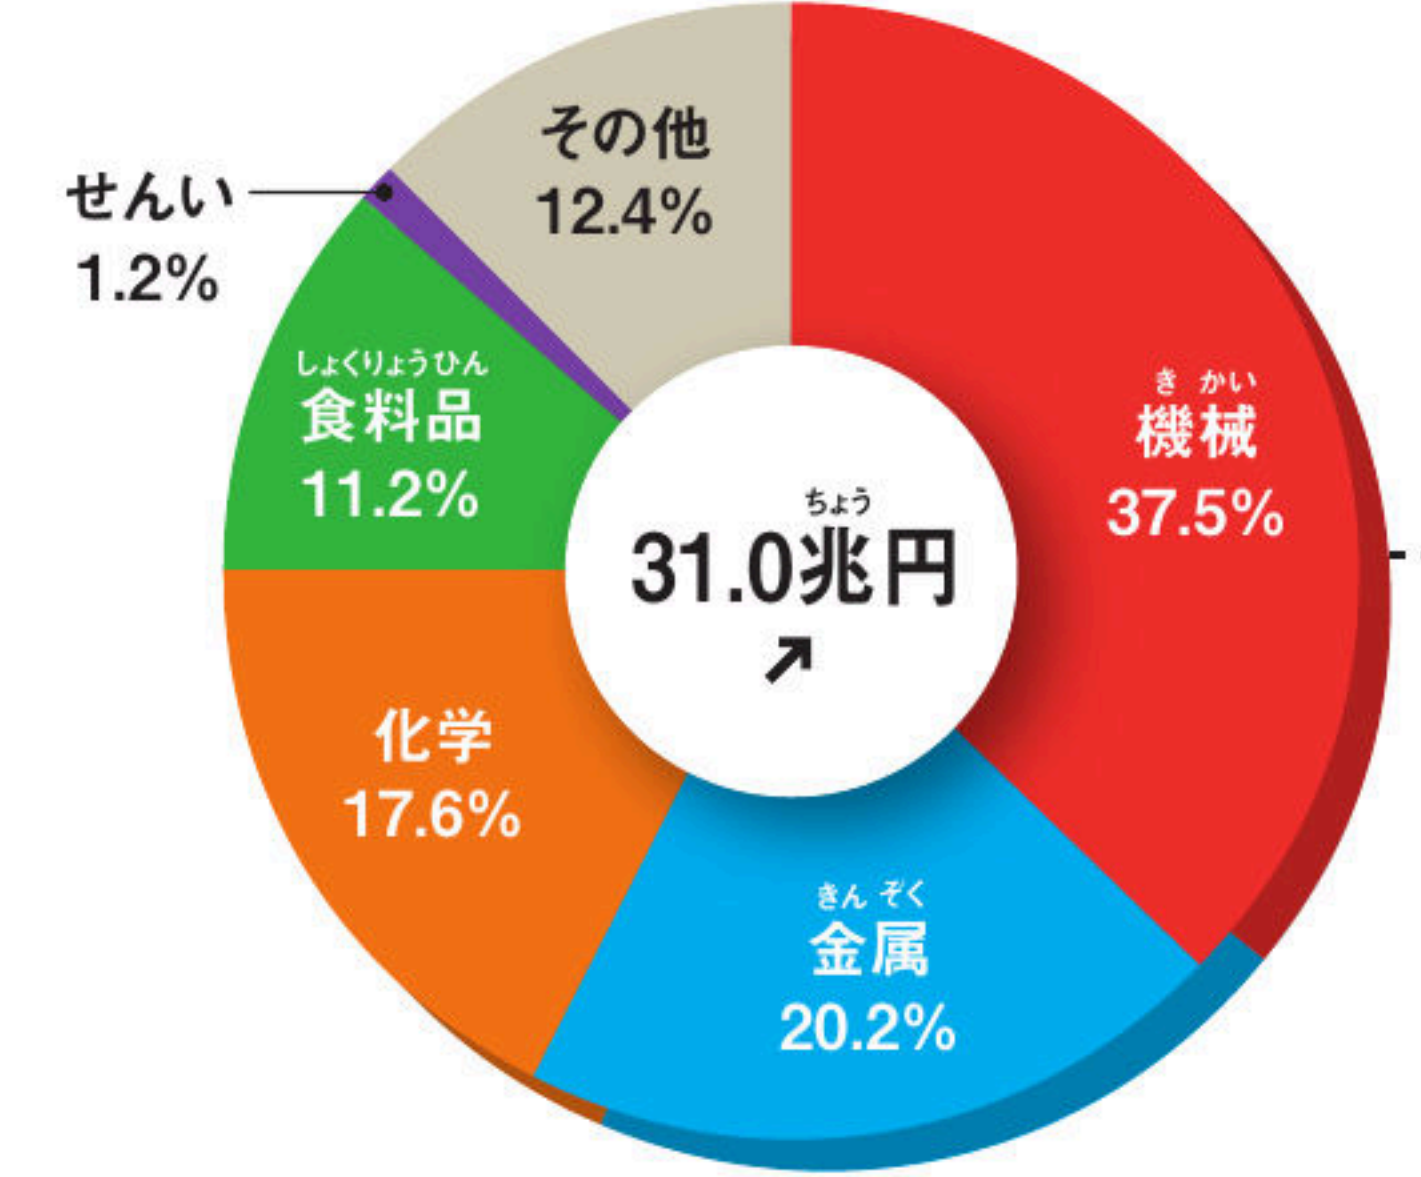

はんしんこうぎょうちたい
阪神工業地帯
(大阪府・兵庫県)