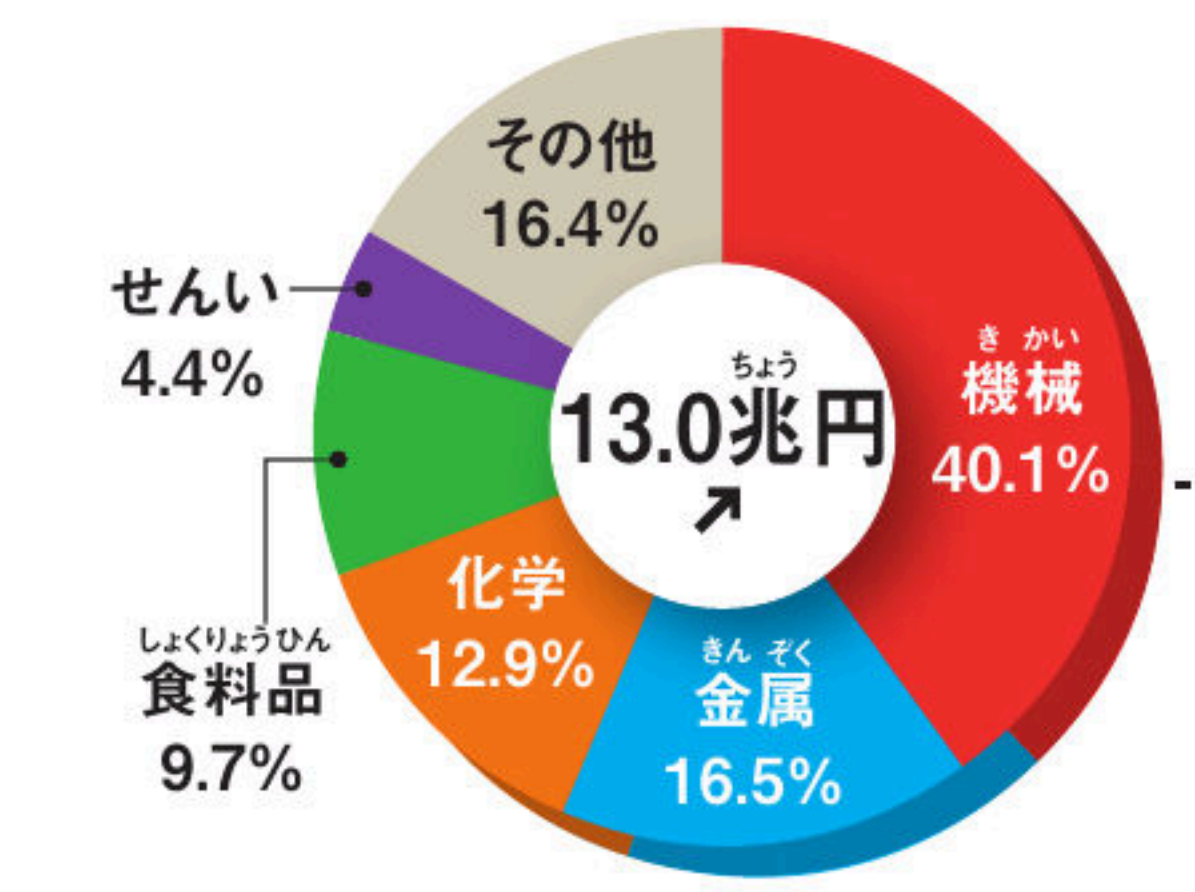

# 工業地帯・工業地域の出荷額

こうぎょうちたい こうぎょうちいぎ しゅつかがく

(2015年確報)平成 28 年経済センサス(10人以上の工場)

**工業地帯・工業地域分布**

- 工業地帯
- 工業地域
- その他の工業のさかんな地域
- その他の地域の中心都市

ほくりくこうぎょうちいぎ  
**北陸工業地域**  
(新潟県・富山県・石川県・福井県)

ちゅうぎょうこうぎょうちたい  
**中京工業地帯**  
(愛知県・三重県・岐阜県)