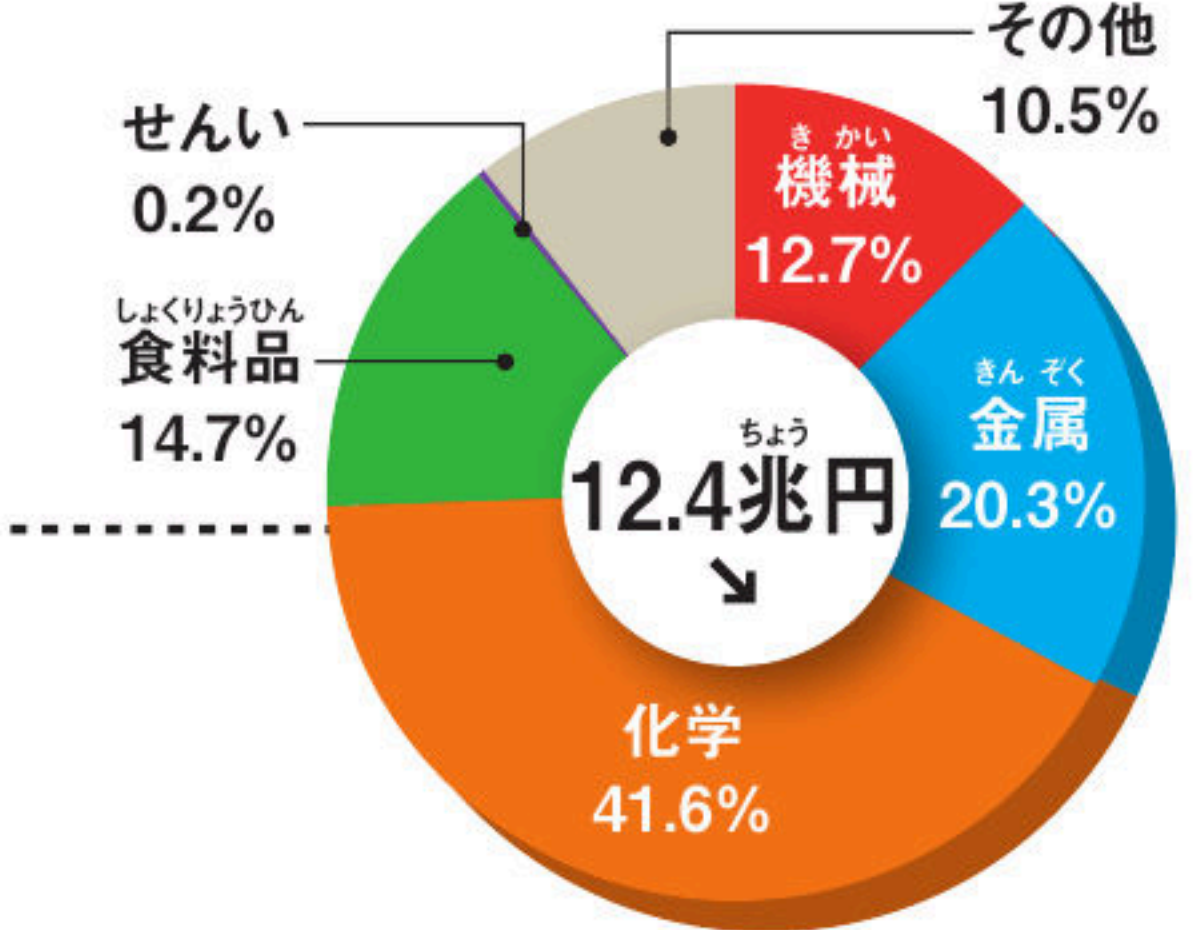

けいようこうぎょうちいぎ
京葉工業地域
(千葉県)