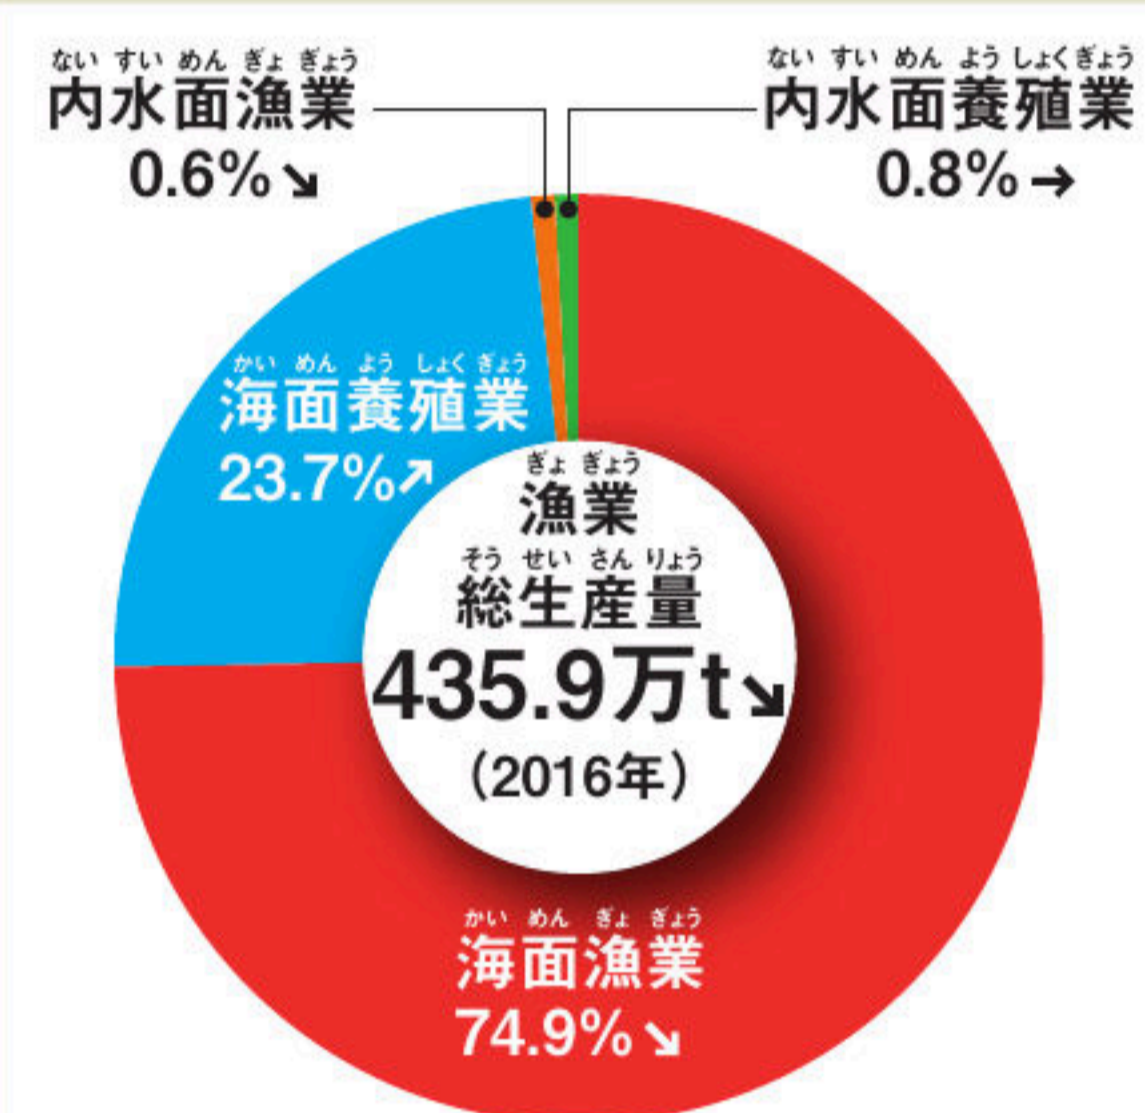

ようしよくぎょぎょう わりあい 養殖漁業の割合

農林水産省「農林水産統計」

ぎょぎょう やく
漁業全体の約 24%を海面養殖業がしめ
る。らんかく
乱獲によって魚がへってしまったた
め、育てるぎょぎょう
漁業に力が入れている。