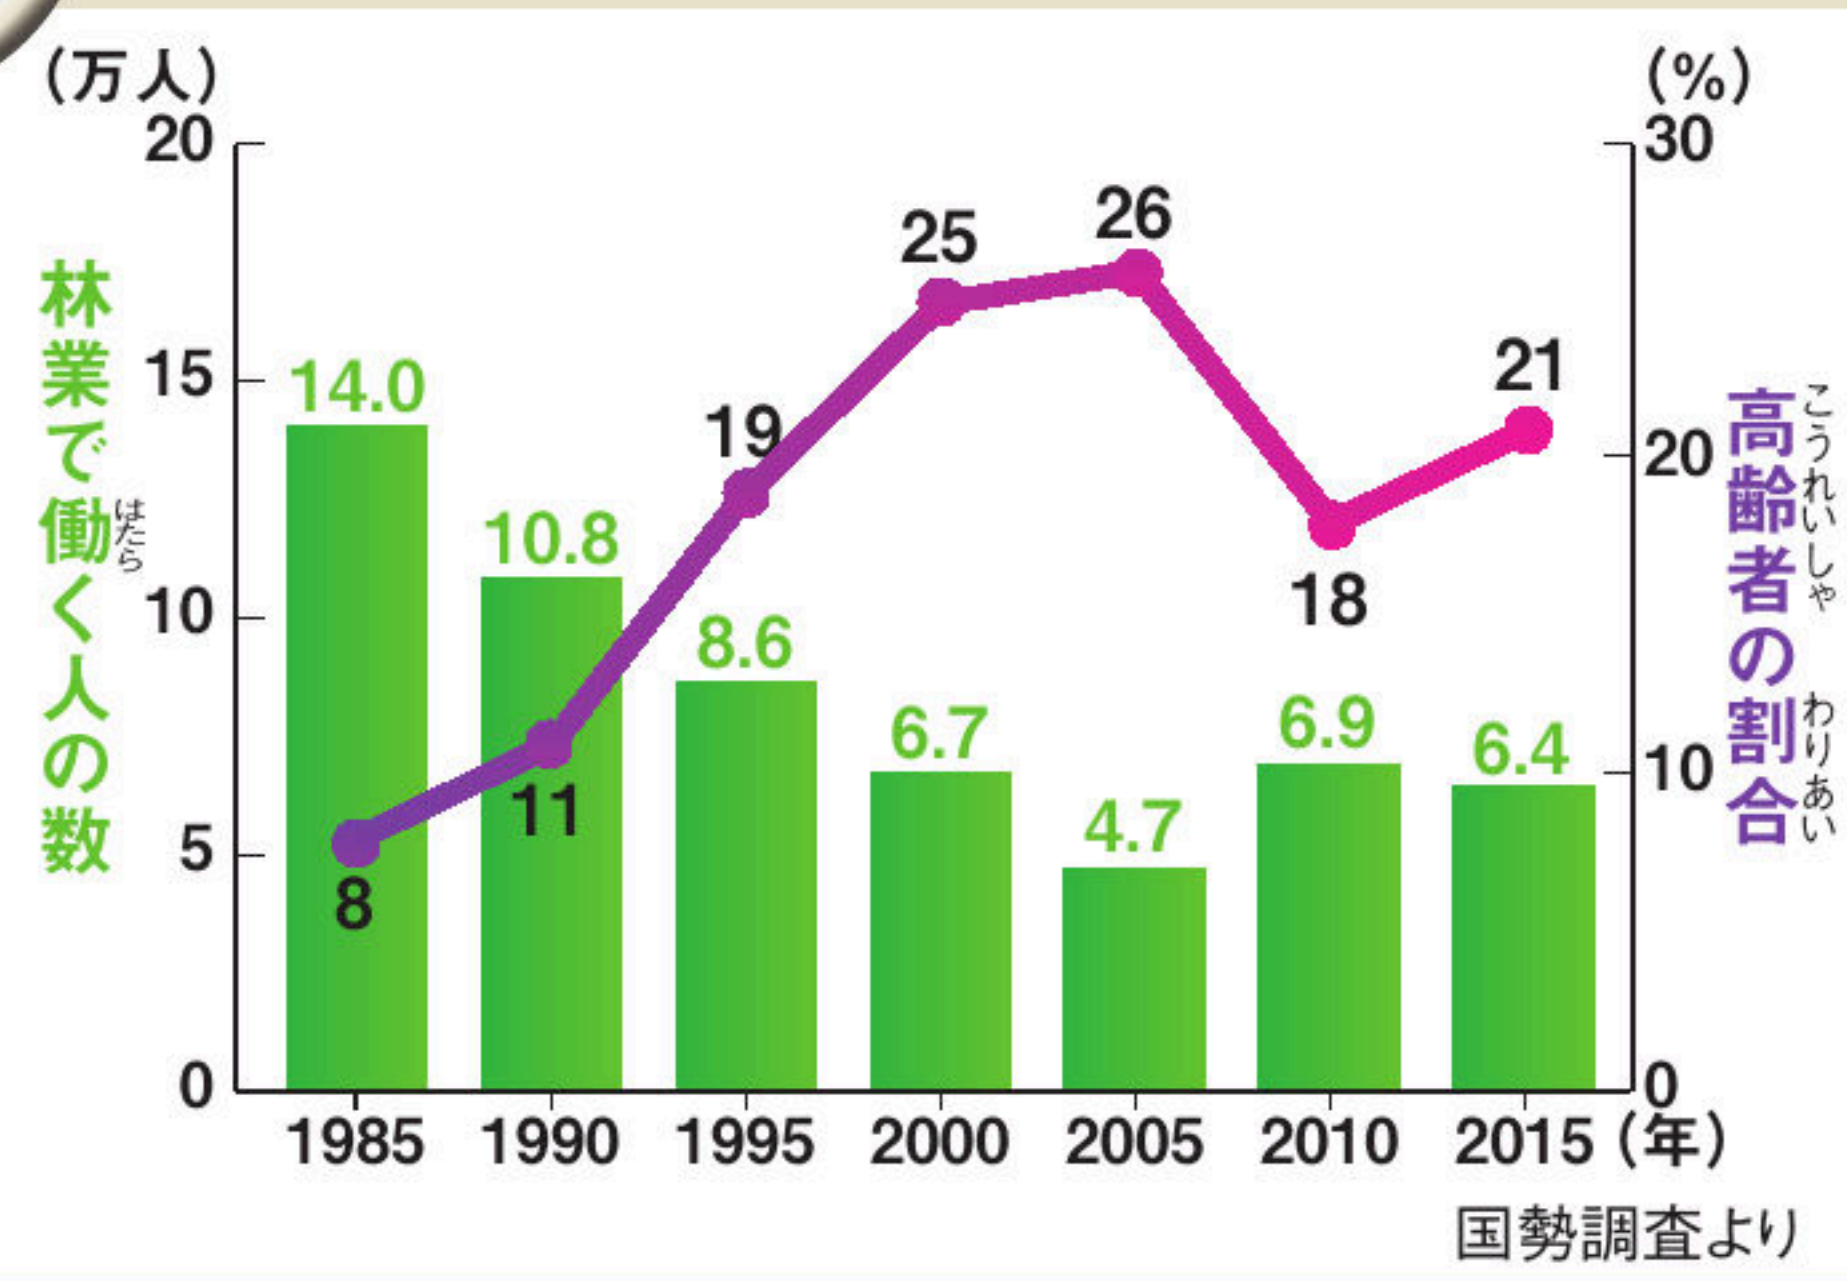

林業で働く人の変化

働く人の数は2010年に増加したが、2015年には減少した。65歳以上の割合はふえている。