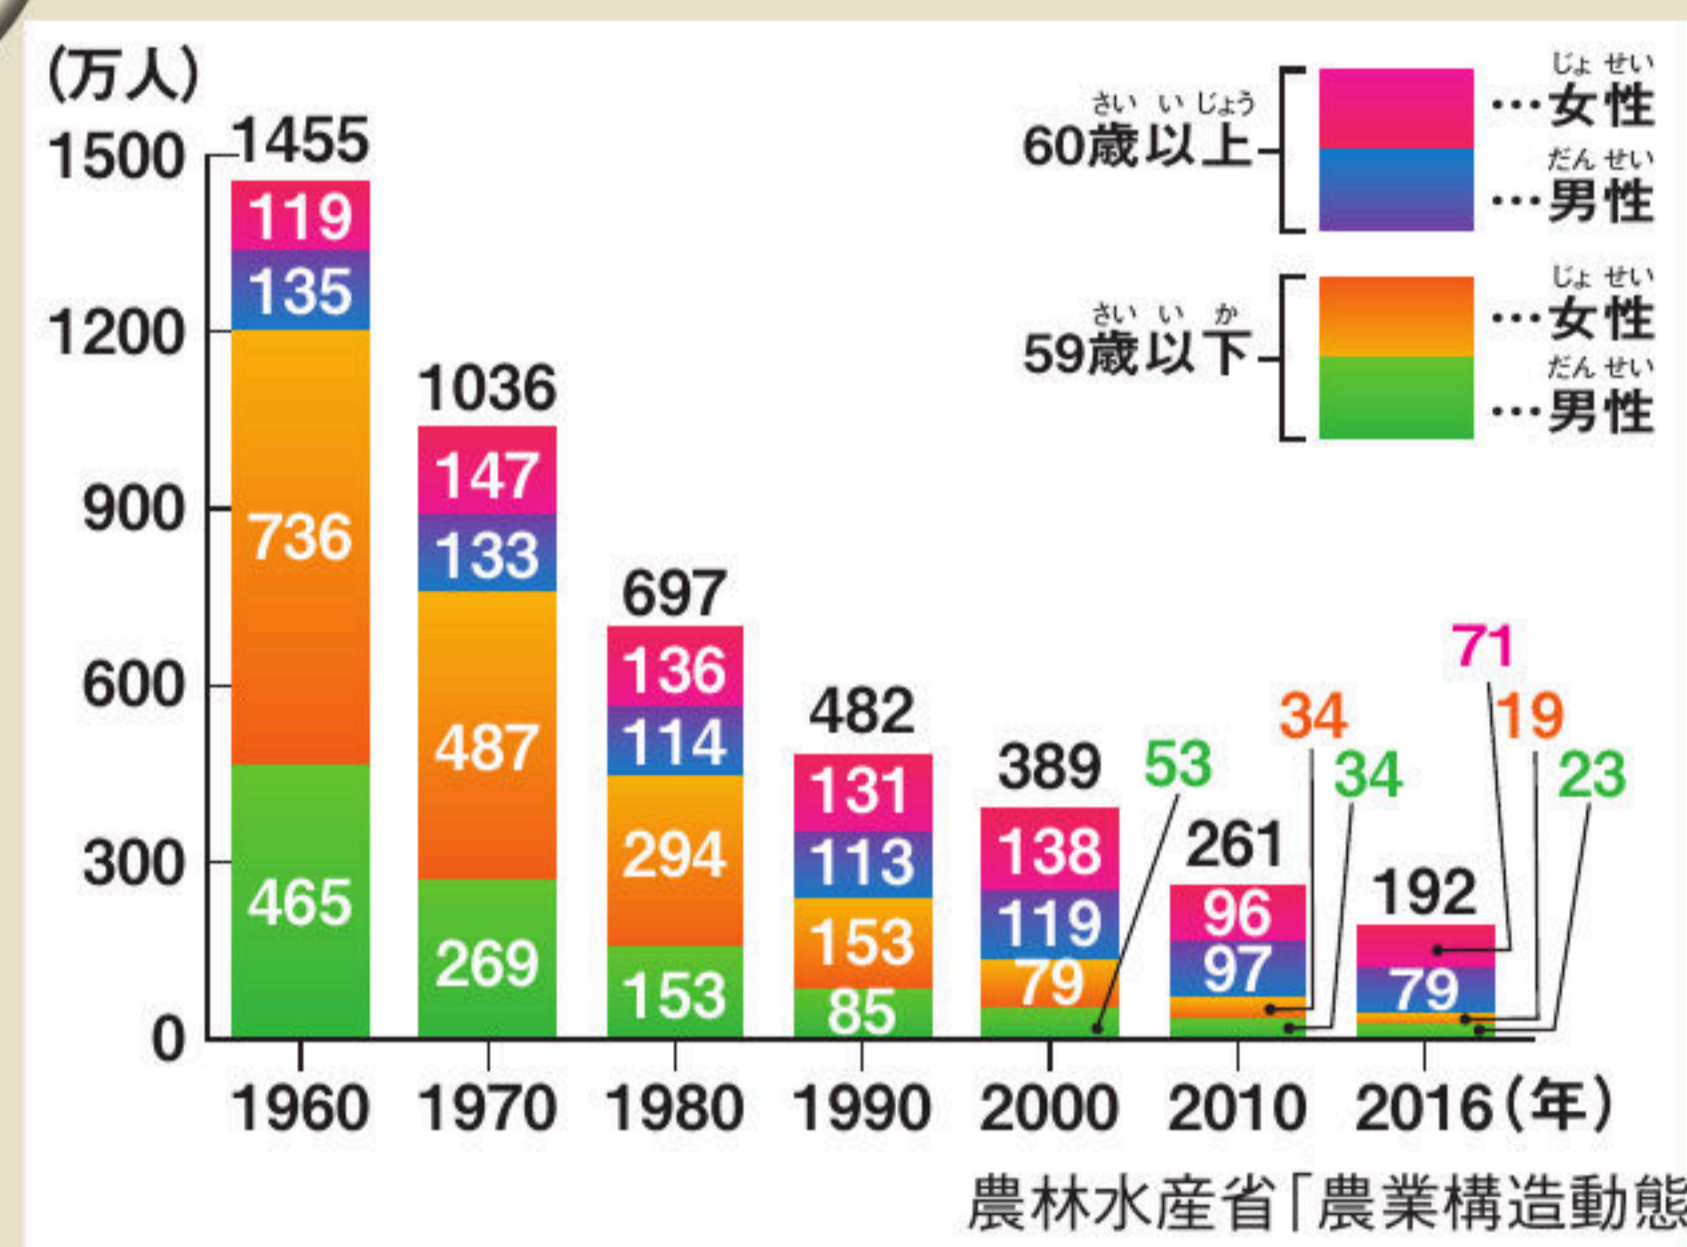

## はたら へん か 農業で働く人の変化

はたら へん か  
農業で働く人はへりつづけ、2016年には約192万人となった。その約78%が60歳以上の高齢者だ。