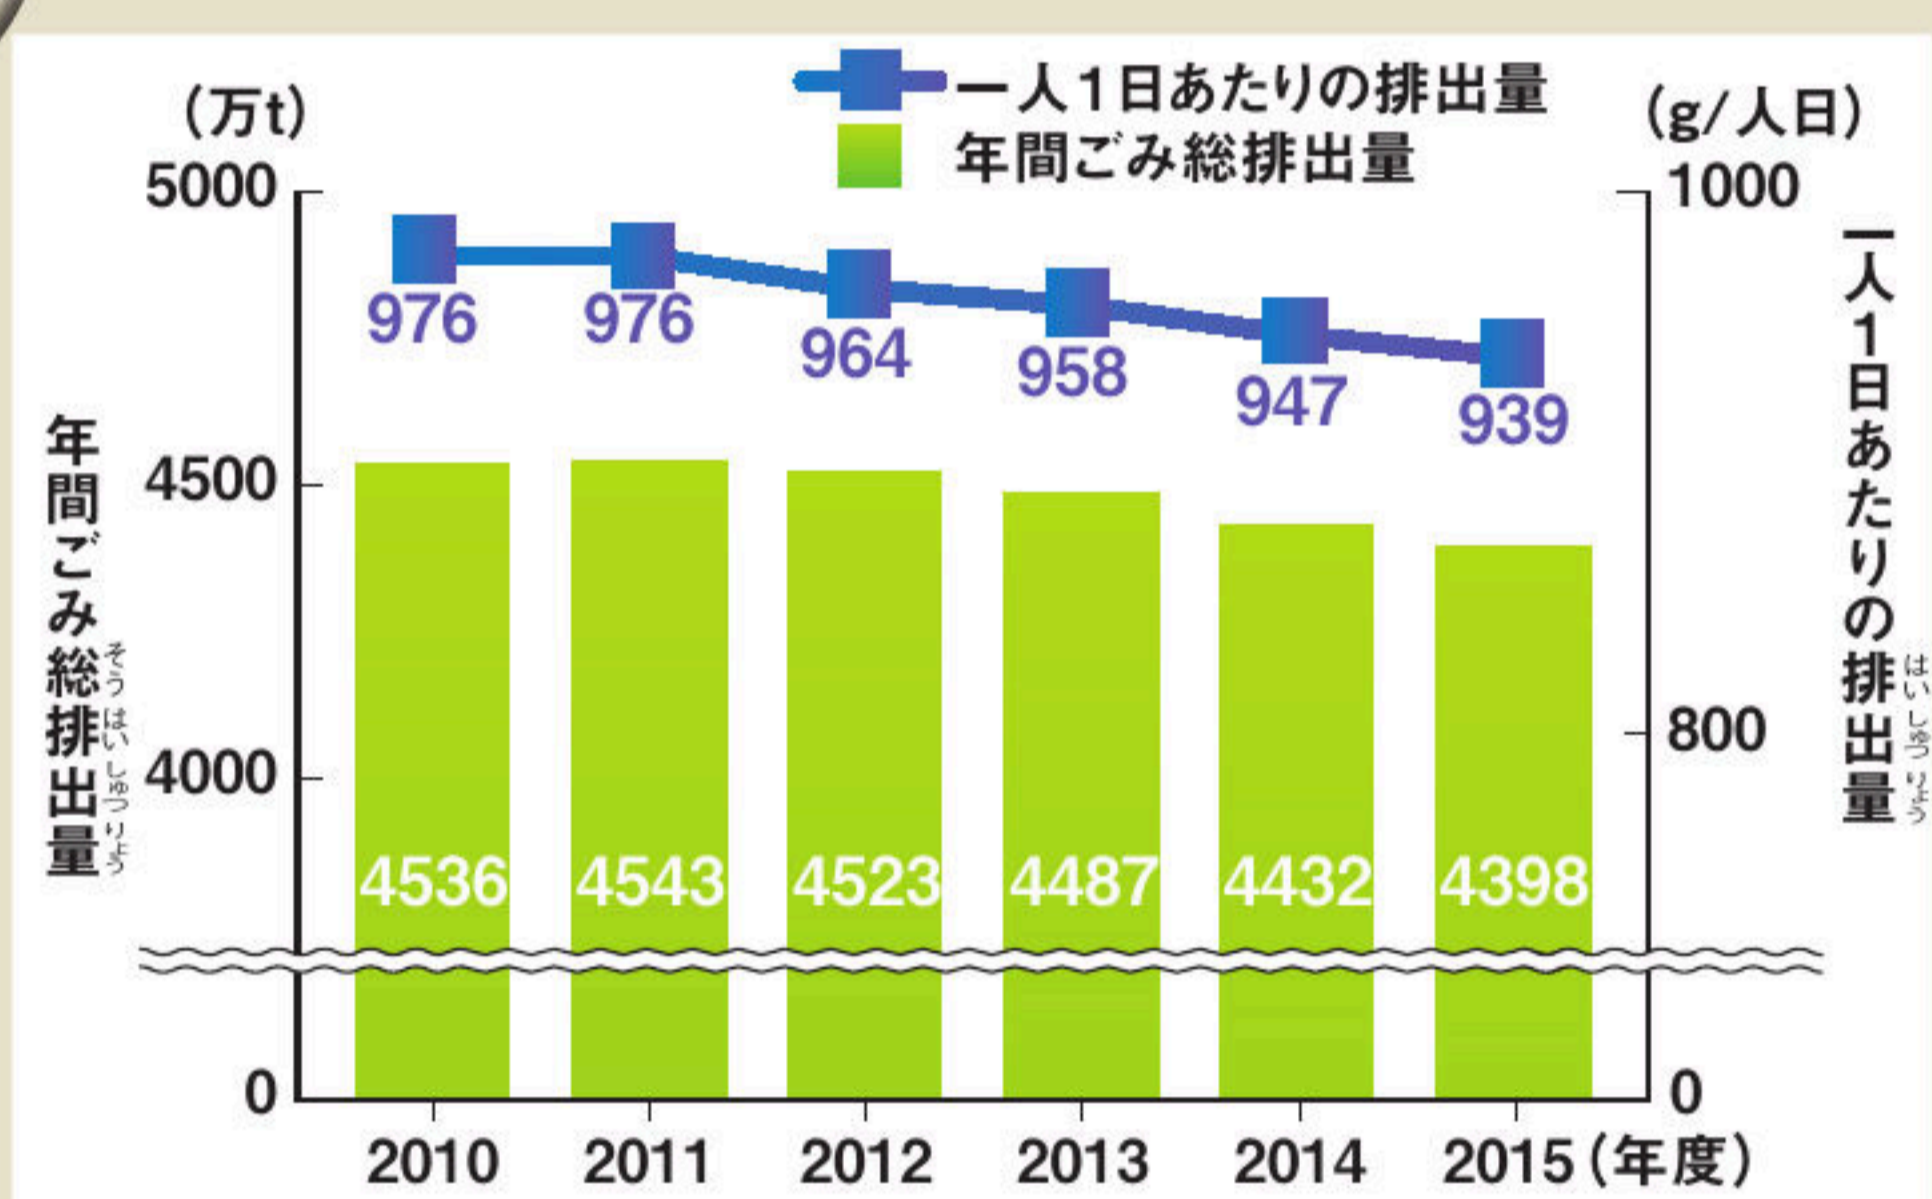

ごみの排出量の変化

環境省資料

※一人1日あたりの排出量(2012年以降は、日本に住む外国人人口をふくむ)

ごみ問題が身近となり、ごみ袋を有料化する自治体がふえた。ごみの排出量と一人1日あたりの排出量がともに少しずつへっている。