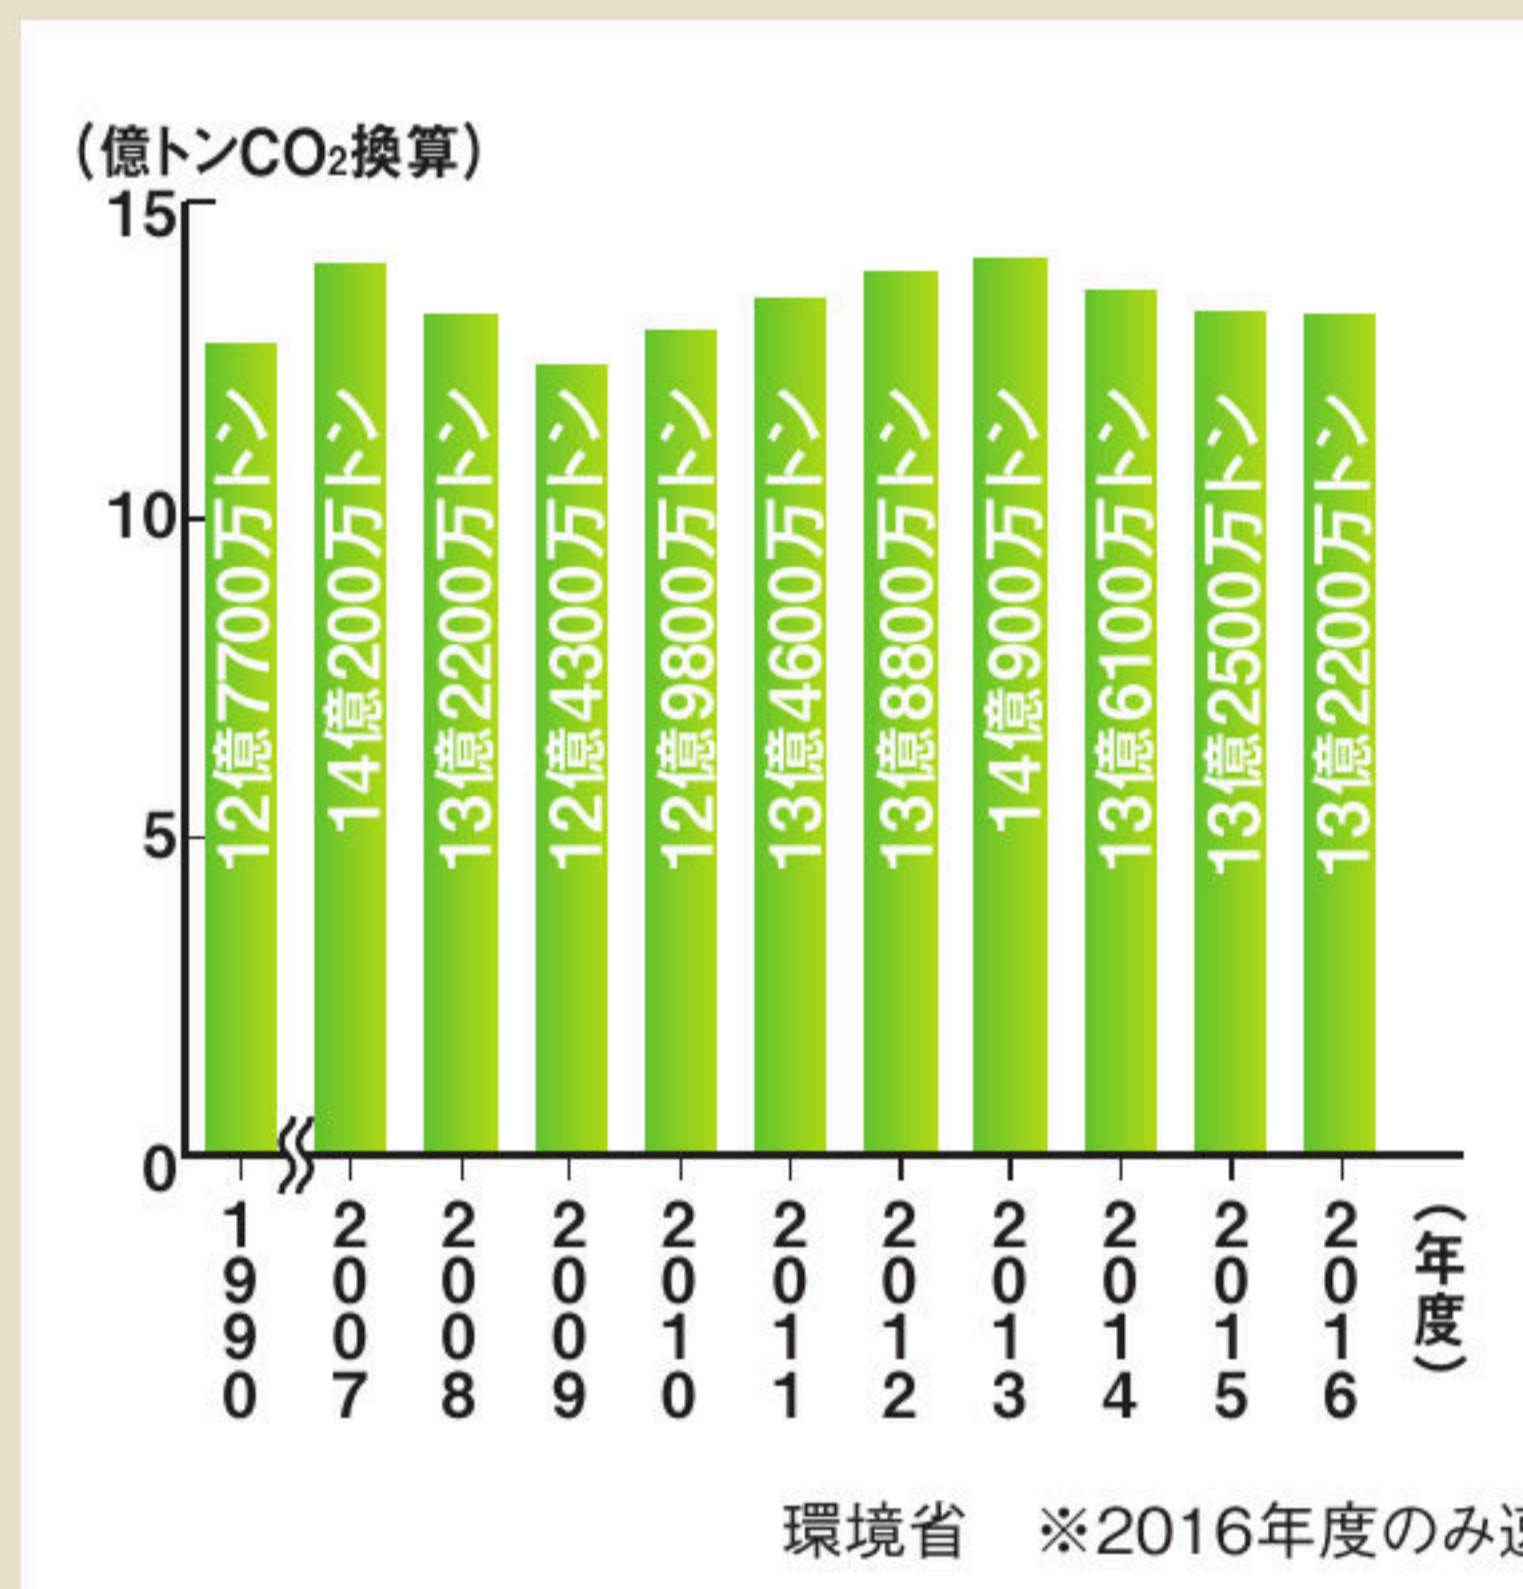

おんしつこうか
日本の温室効果ガスの
はいしゅつりょう へんか
排出量の変化

2016年度は、前年度より排出量が300万トンへった。