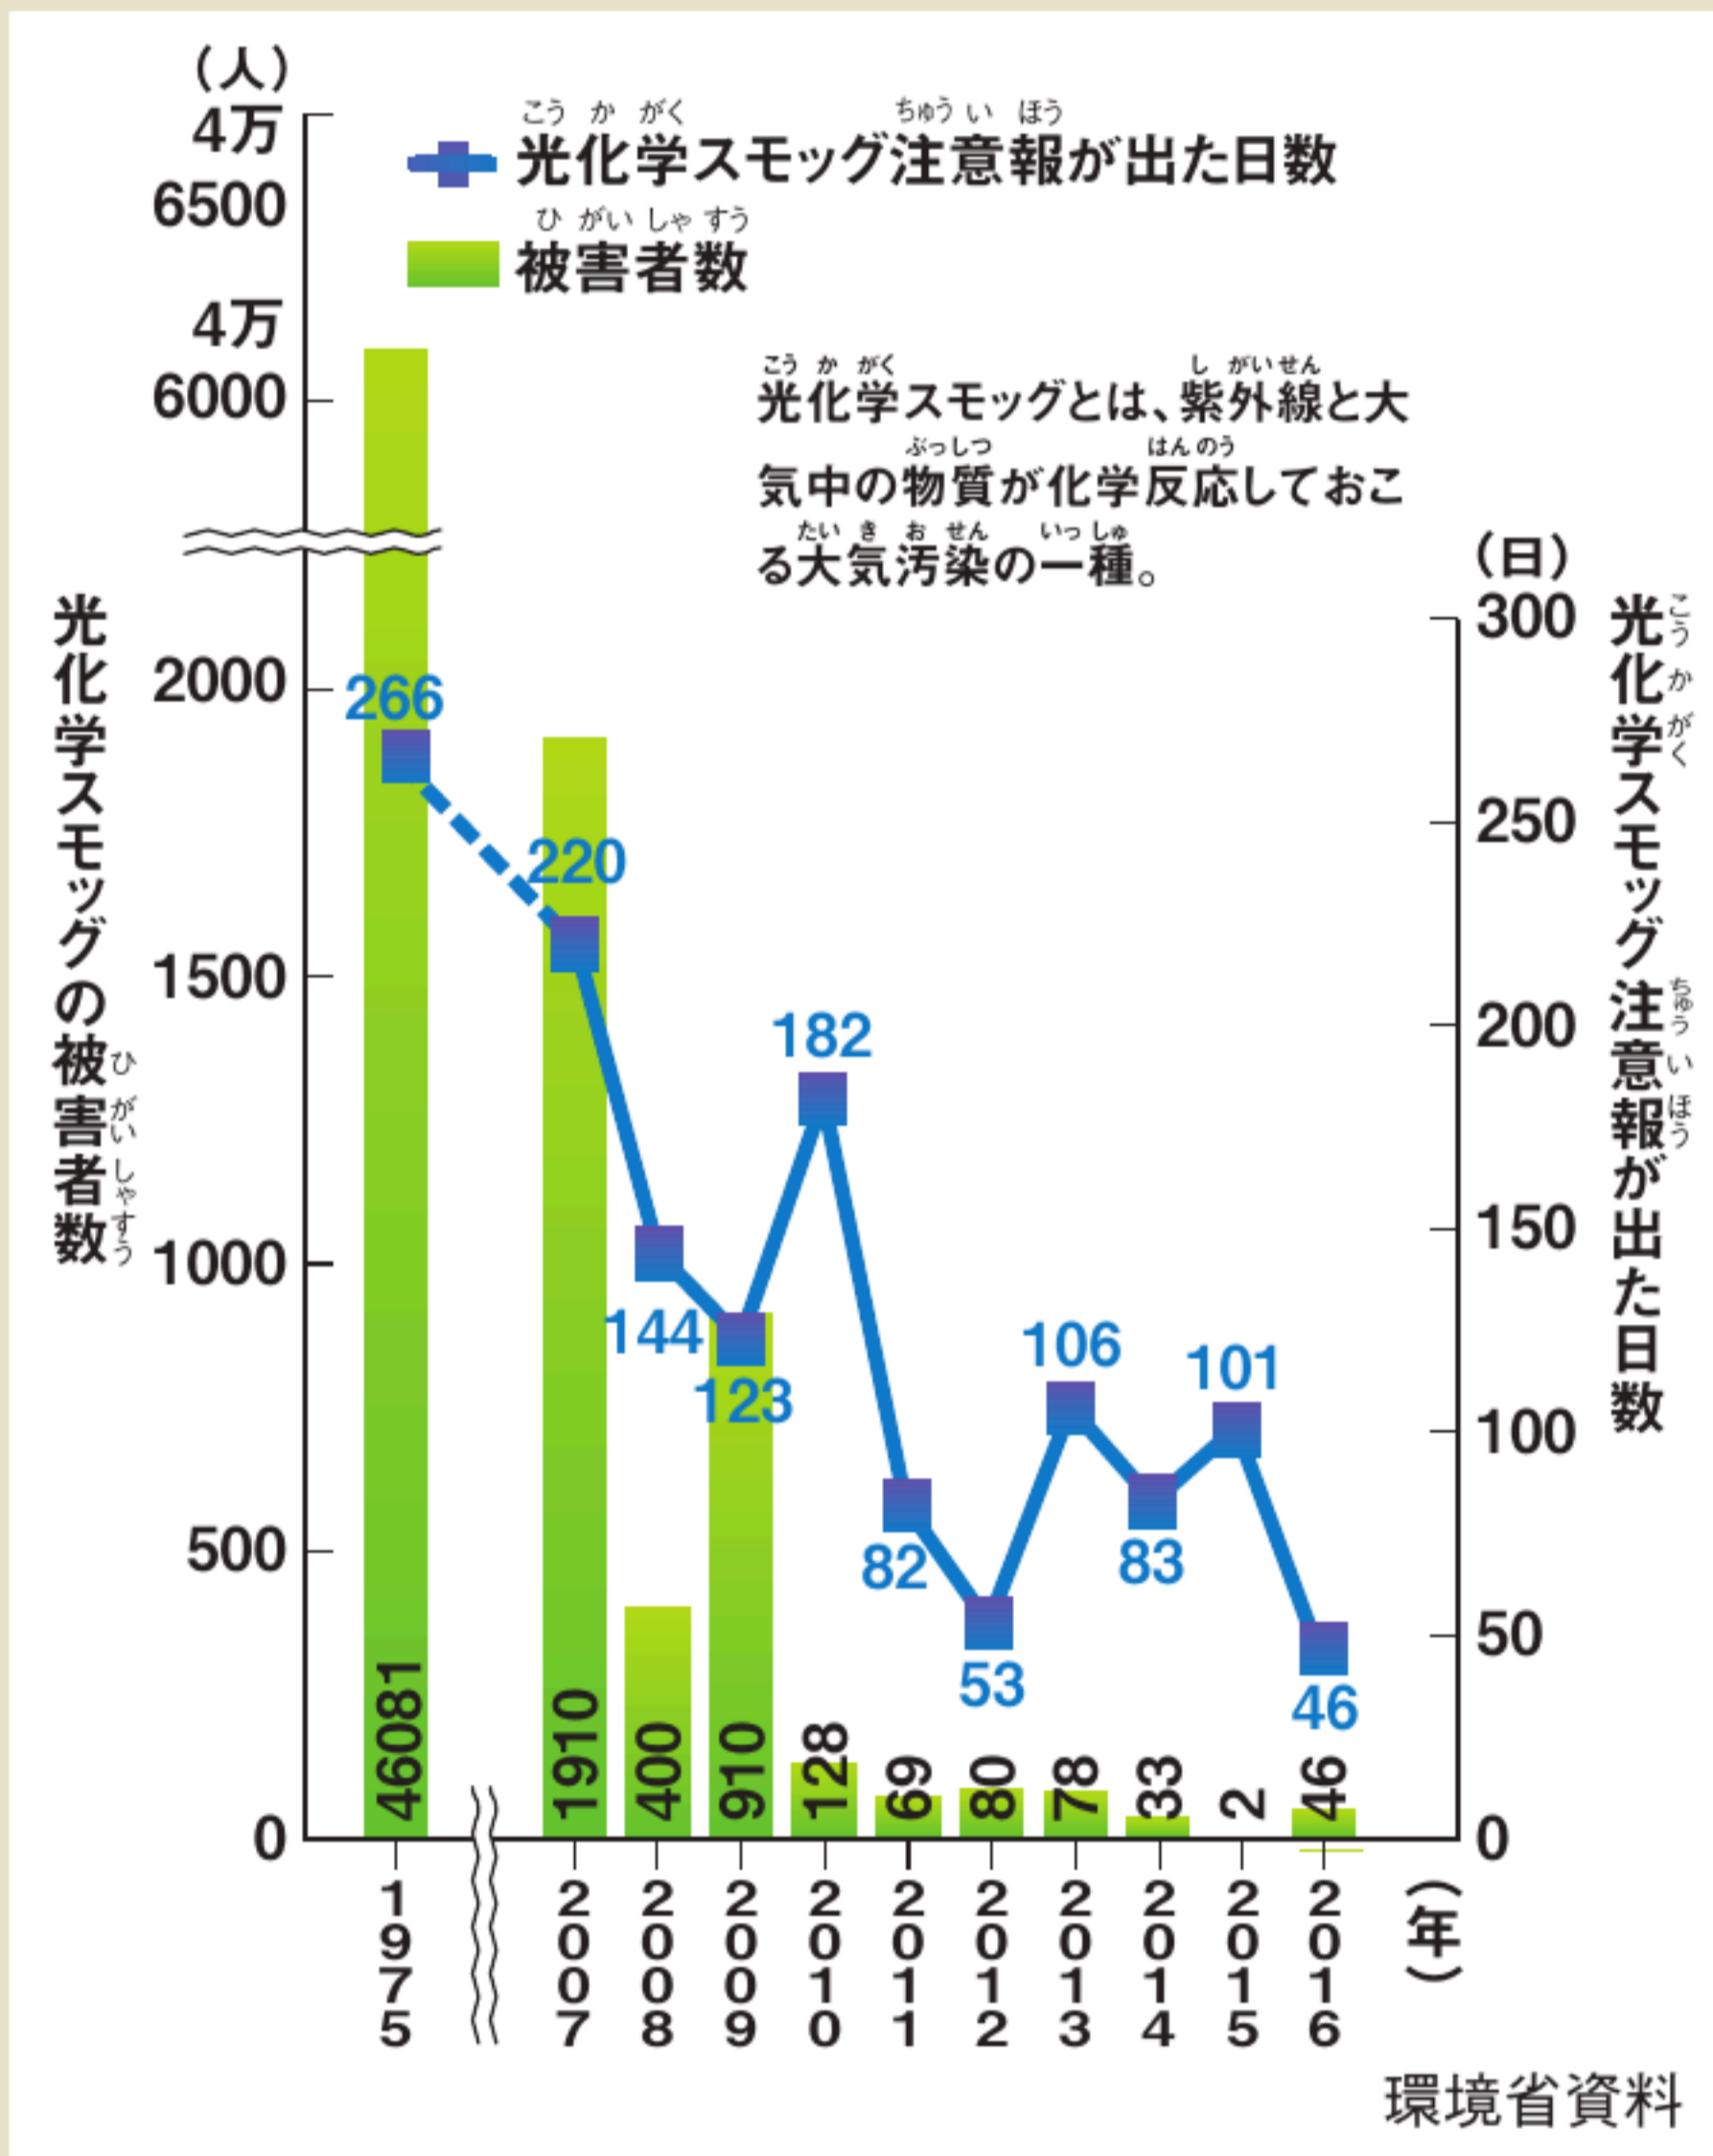

光化学スモッグ注意報が出た日数と被害者数

2016年は、16の都府県で注意報が出た。最大は大阪府と岡山県で7日、次が神奈川県と広島県で6日発令された。