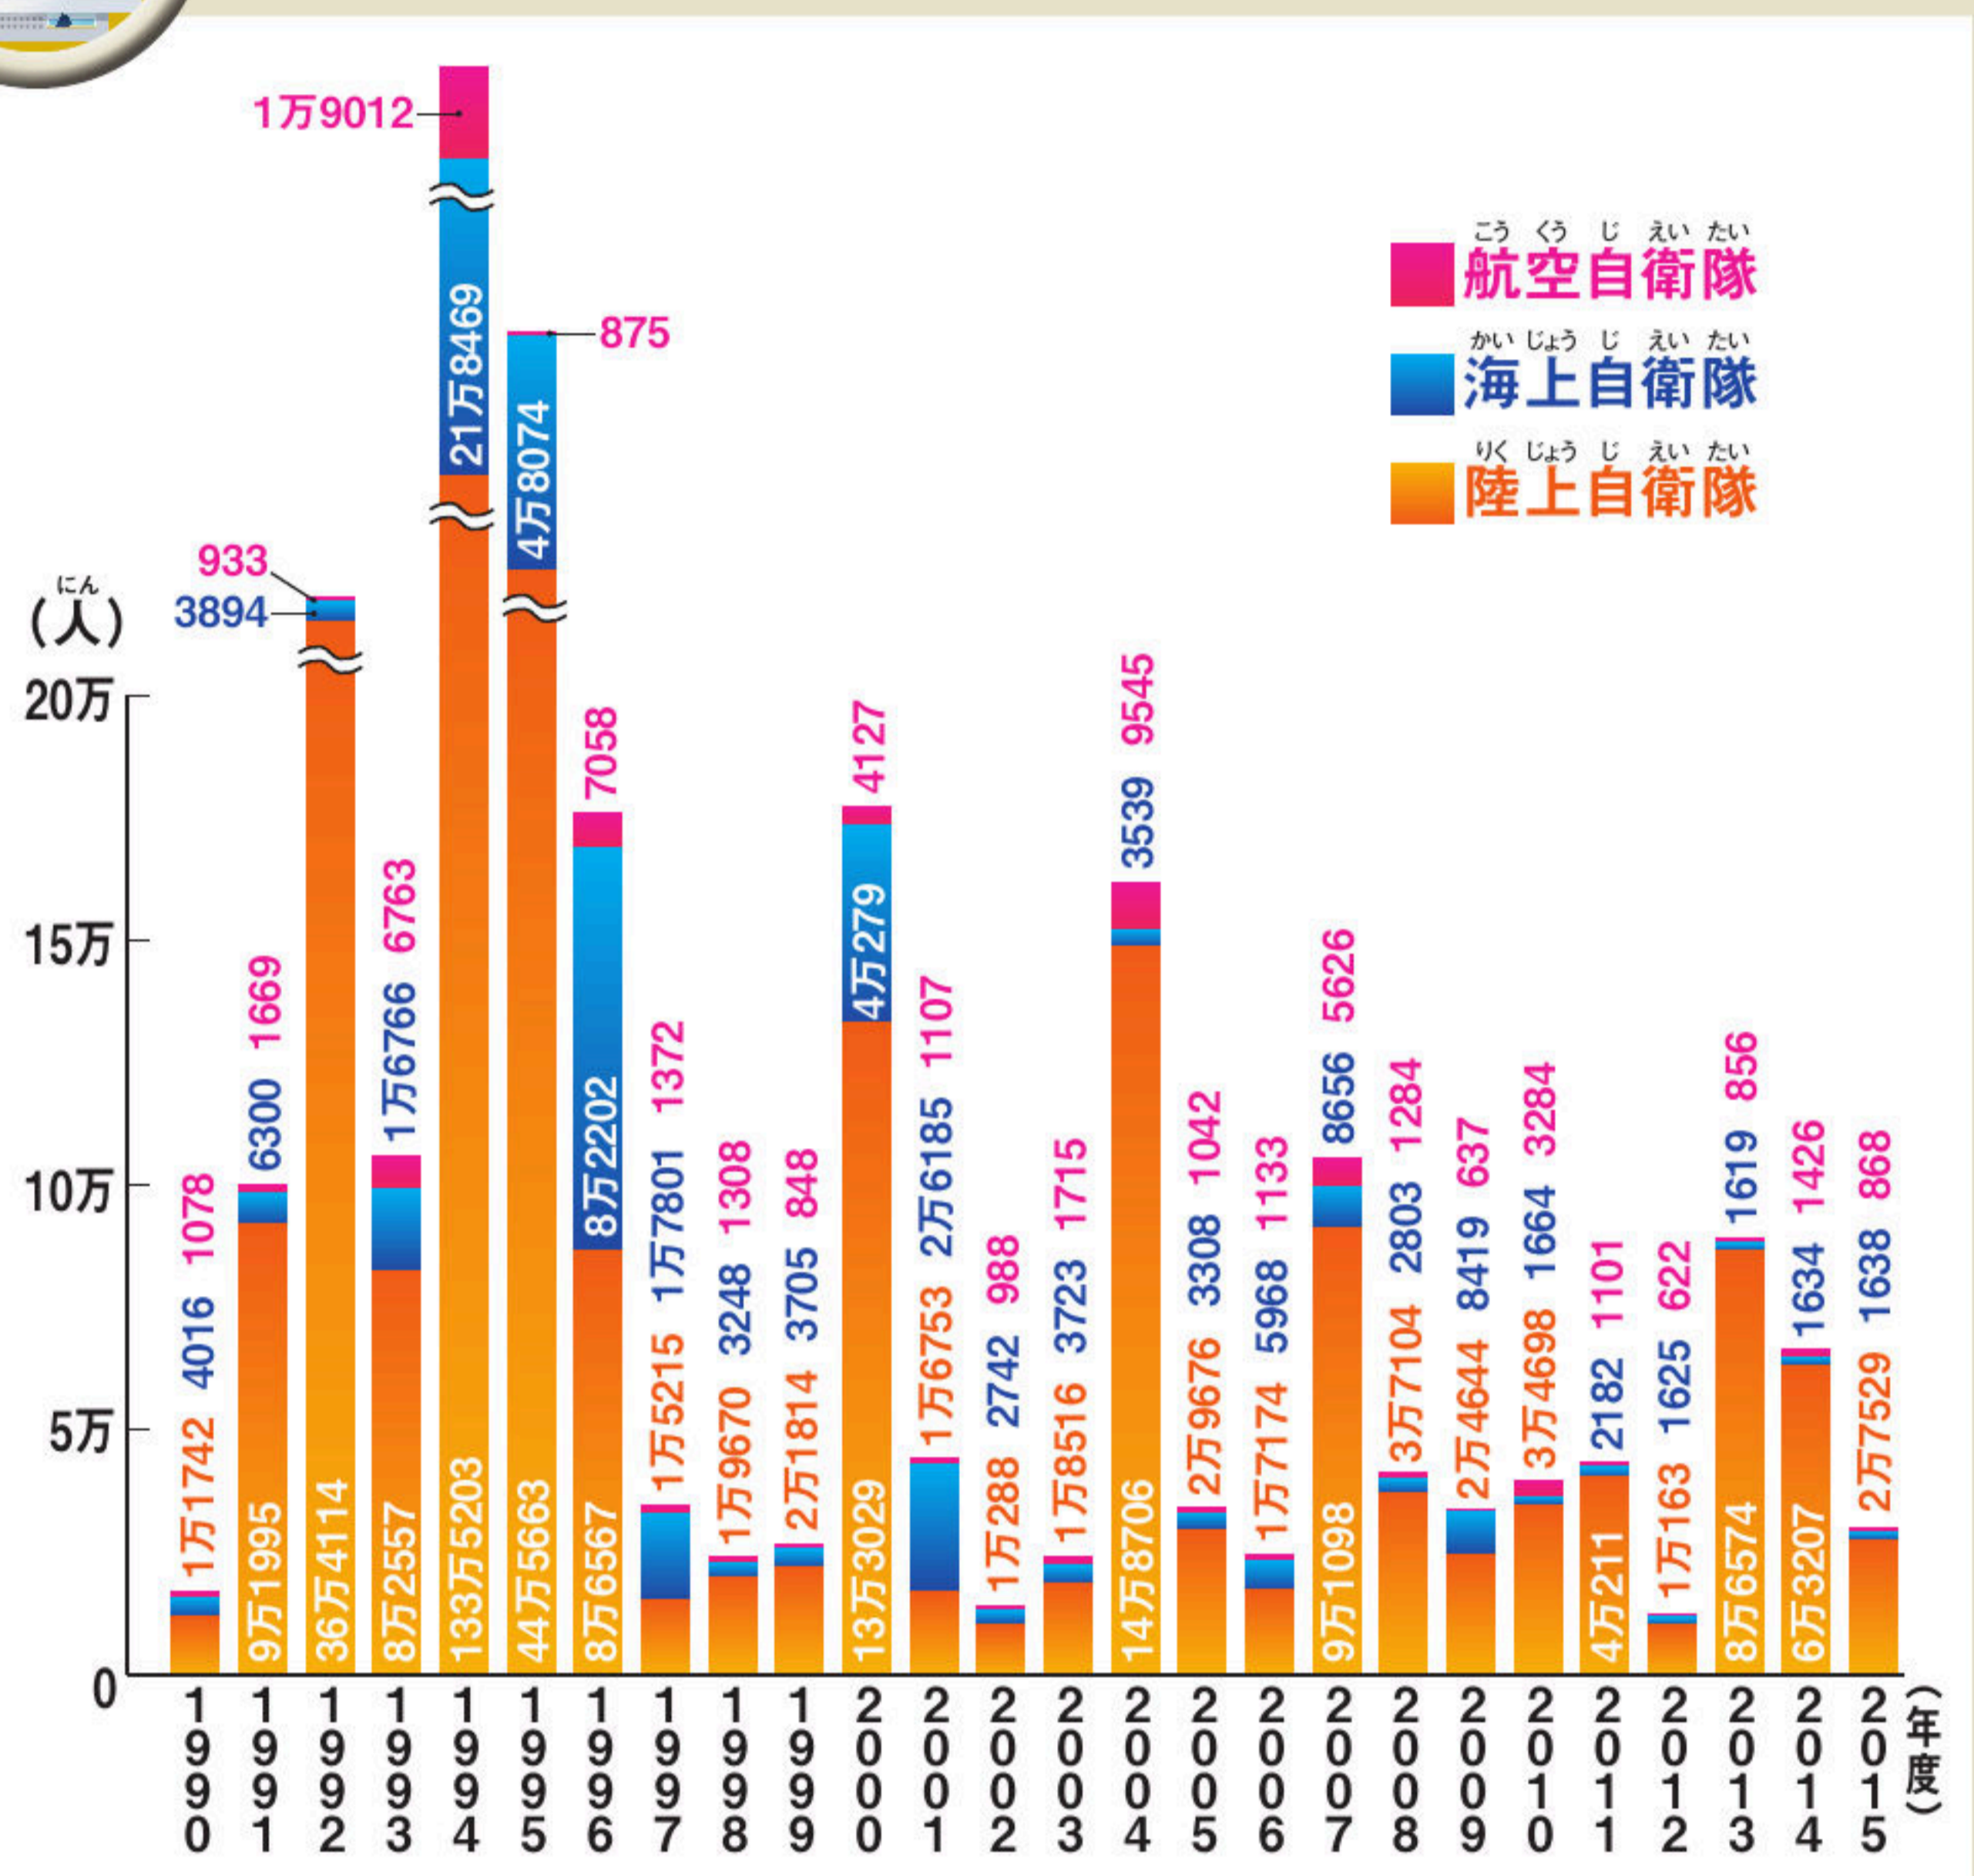

じえいたい さいがい は けん
自衛隊の災害派遣

朝雲新聞社「平成29年版 防衛ハンドブック」※東日本大震災は除く

さいがい じ けん じえいたいじん
災害時に派遣された自衛隊員の人数。1994～1995年度の人数が多いのは、1995年1月17日に起きた阪神・淡路大震災のため。また、東日本大震災に派遣された人数は、このグラフには入っていないが、2010～2011年度で1000万人以上にのぼる。