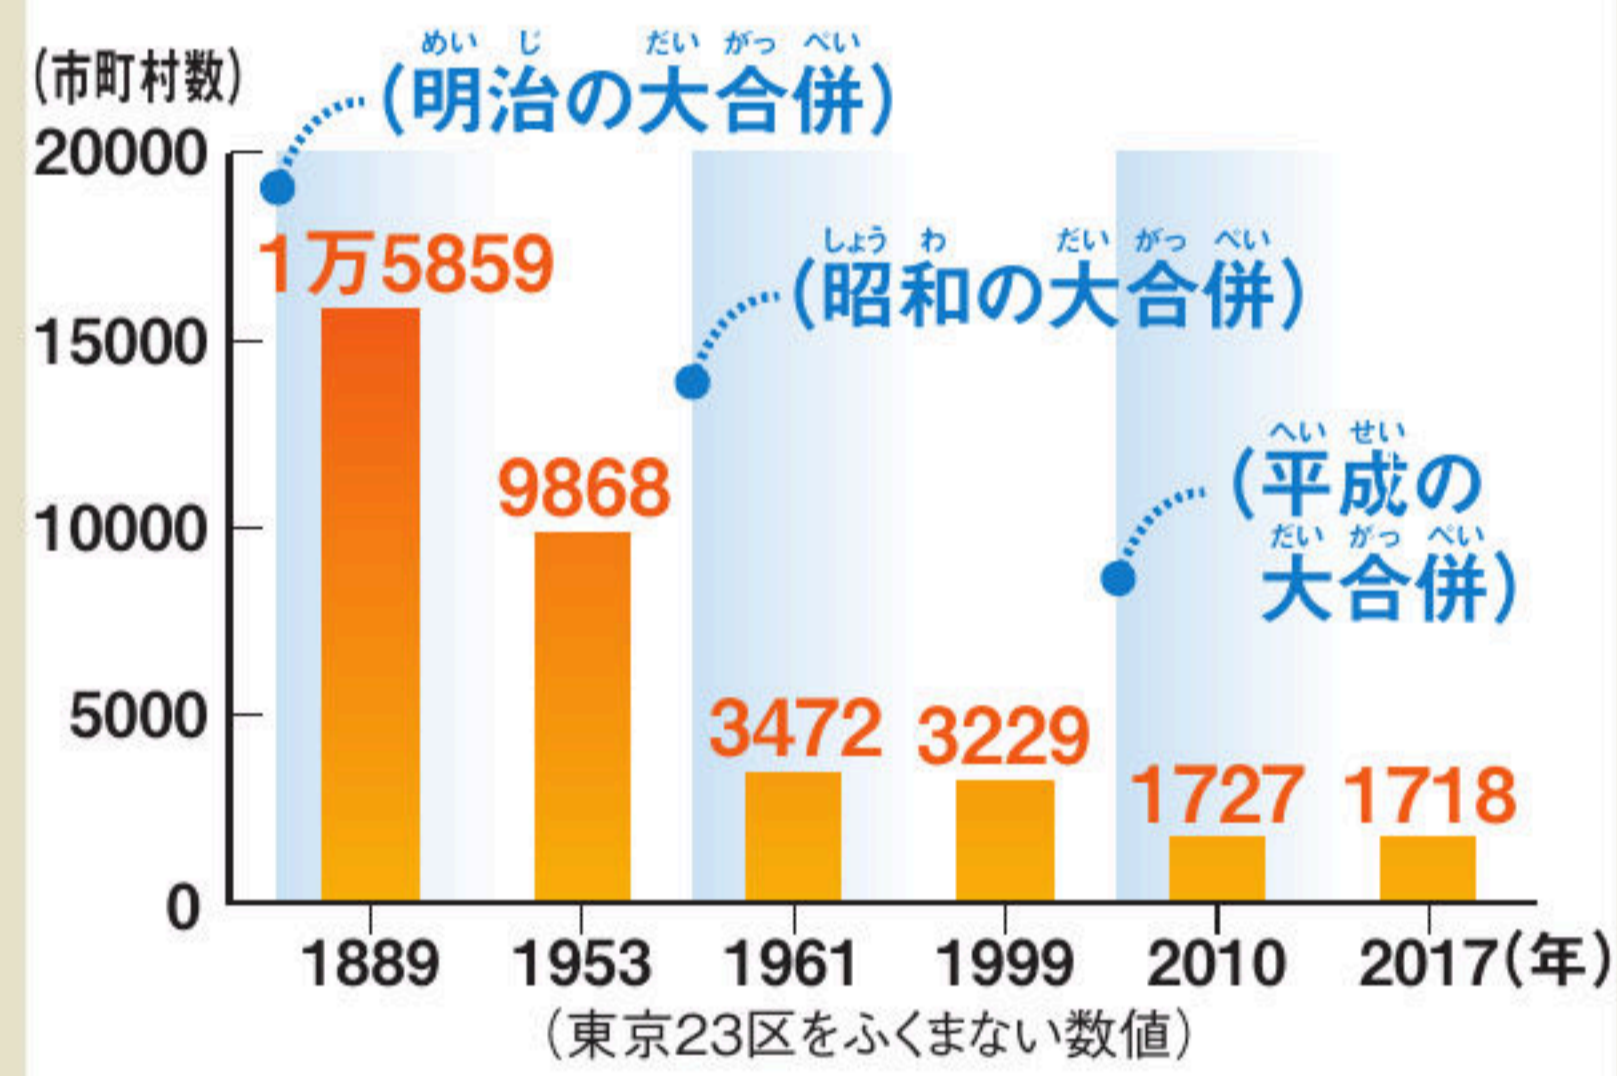

市町村数の変化

市町村の数は、1888年から1889年におこなわれた明治の大合併のときとくらべると、現在は約10分の1にまでへった。