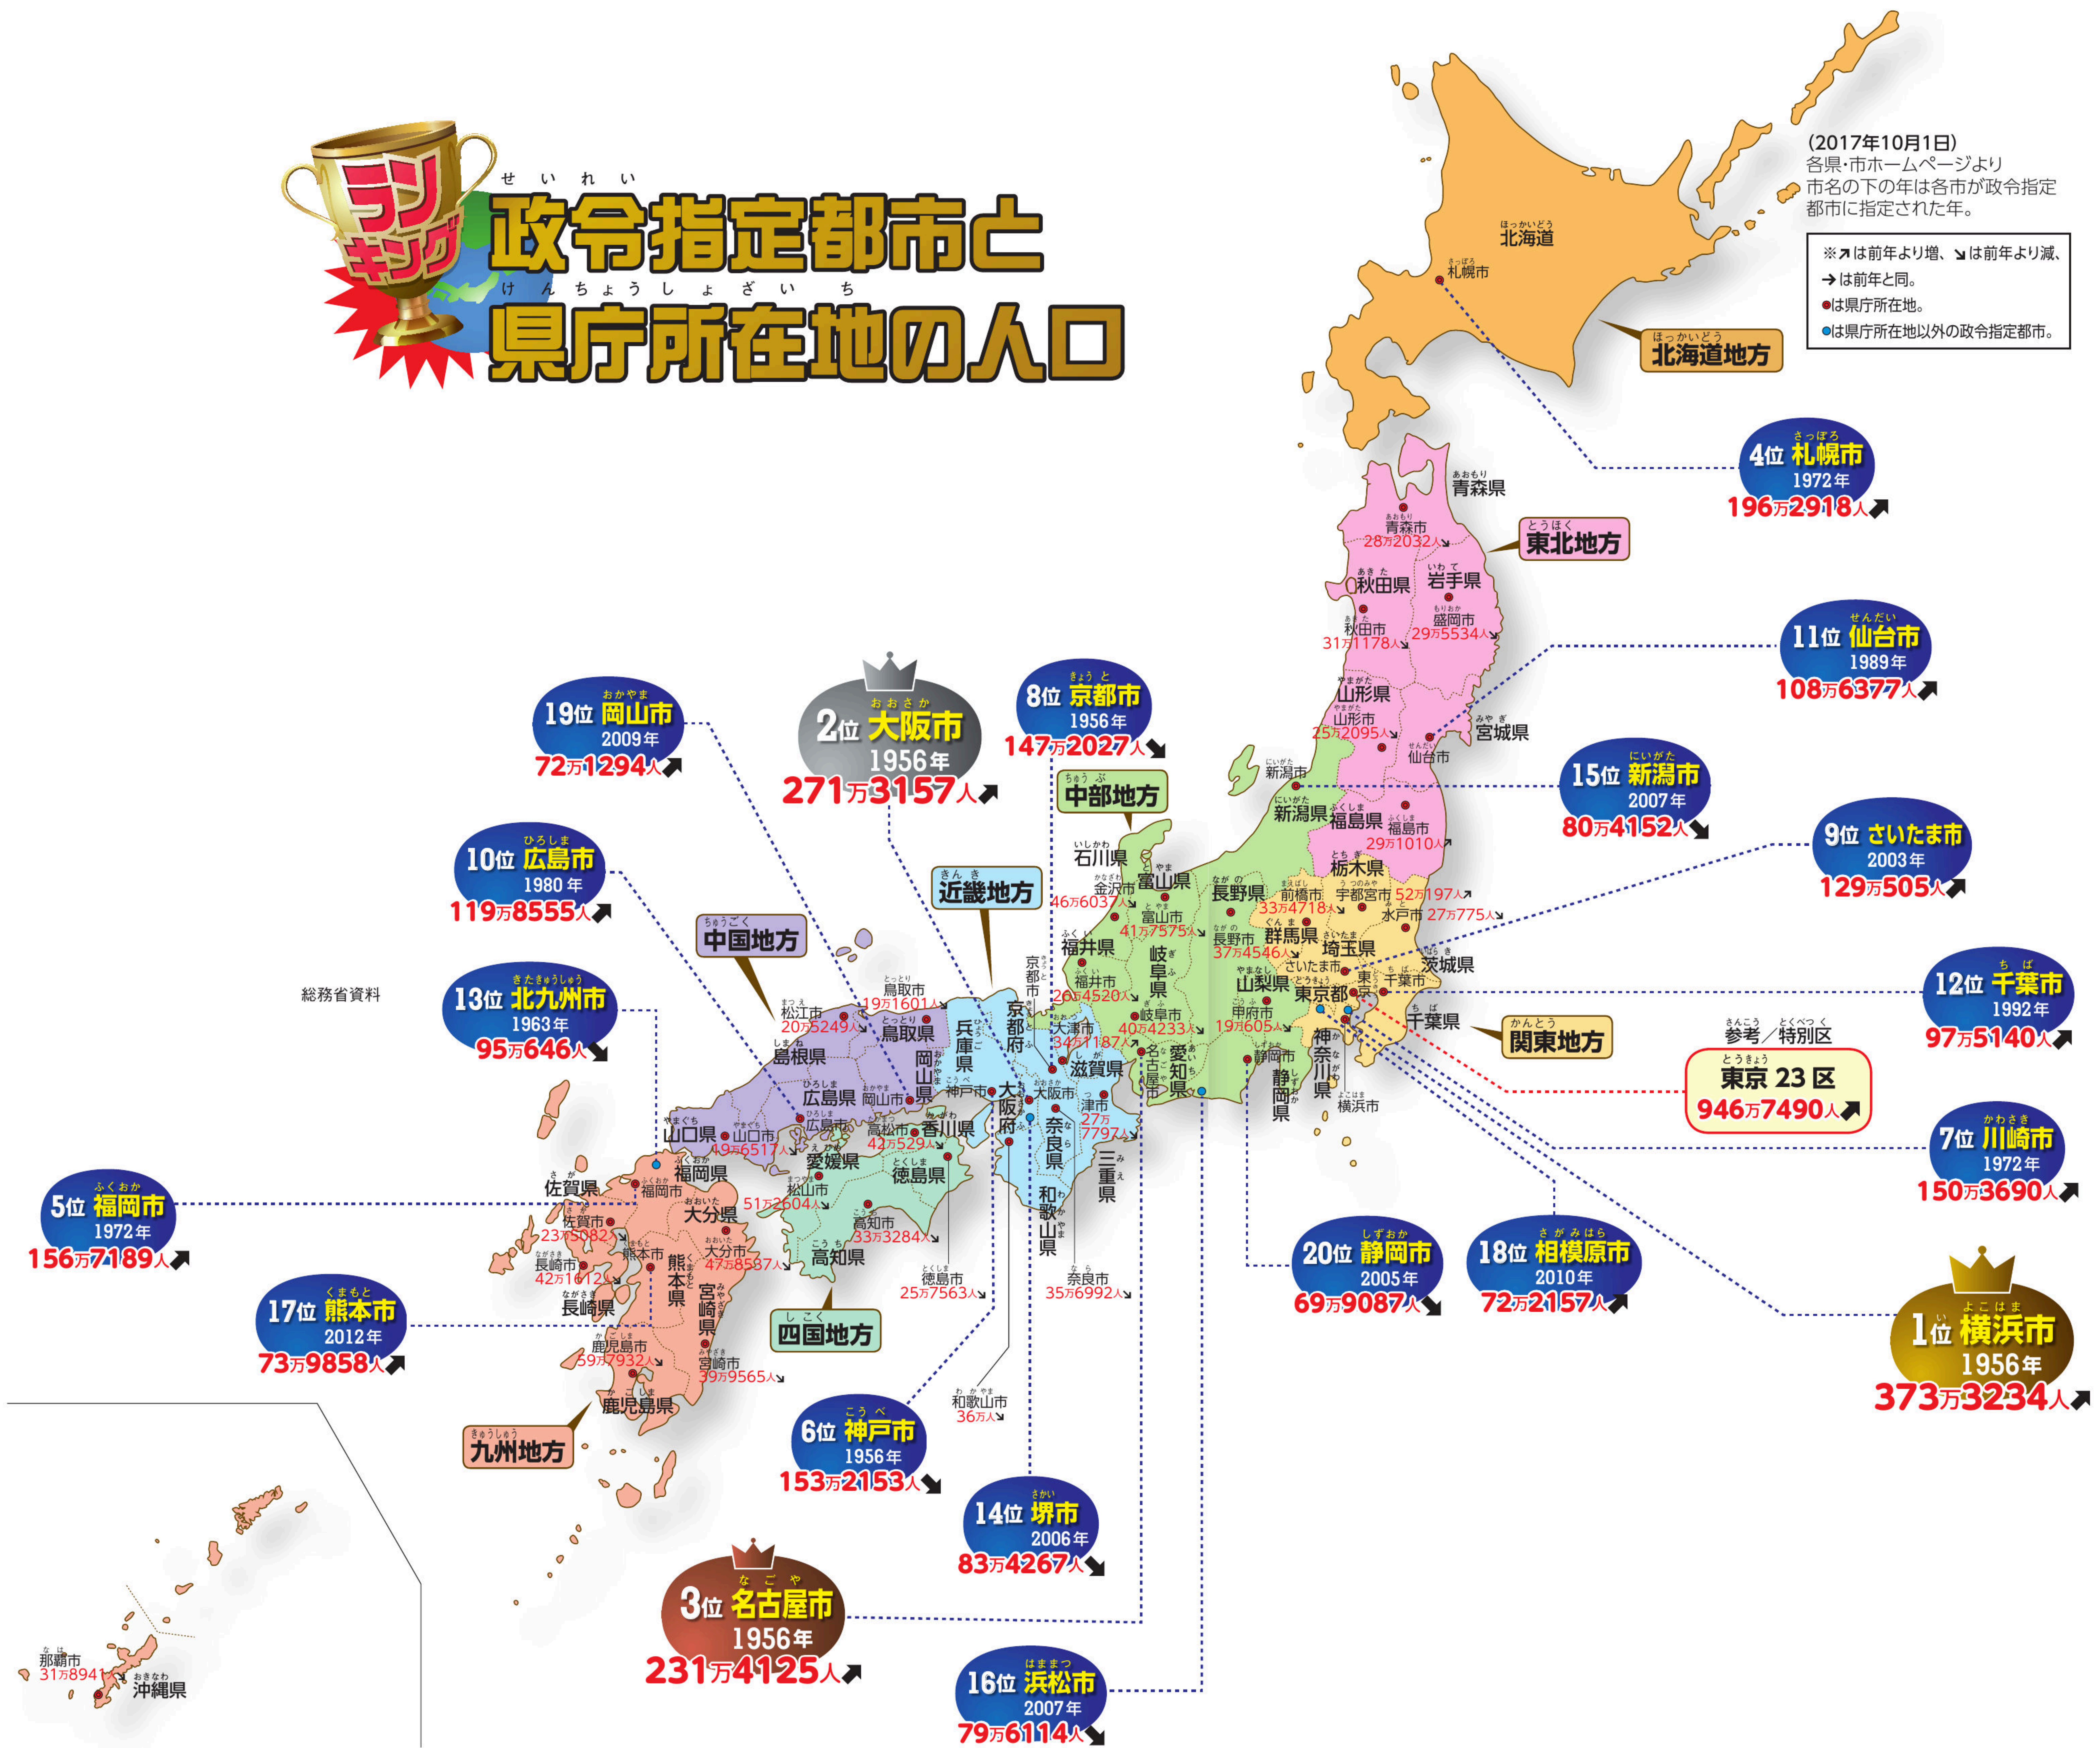

政令指定都市と 県庁所在地の人口

(2017年10月1日)
各県・市ホームページより
市名の下のは各市が政令指定
都市に指定された年。

※↗は前年より増、↘は前年より減、
→は前年と同。
●は県庁所在地。
●は県庁所在地以外の政令指定都市。

総務省資料