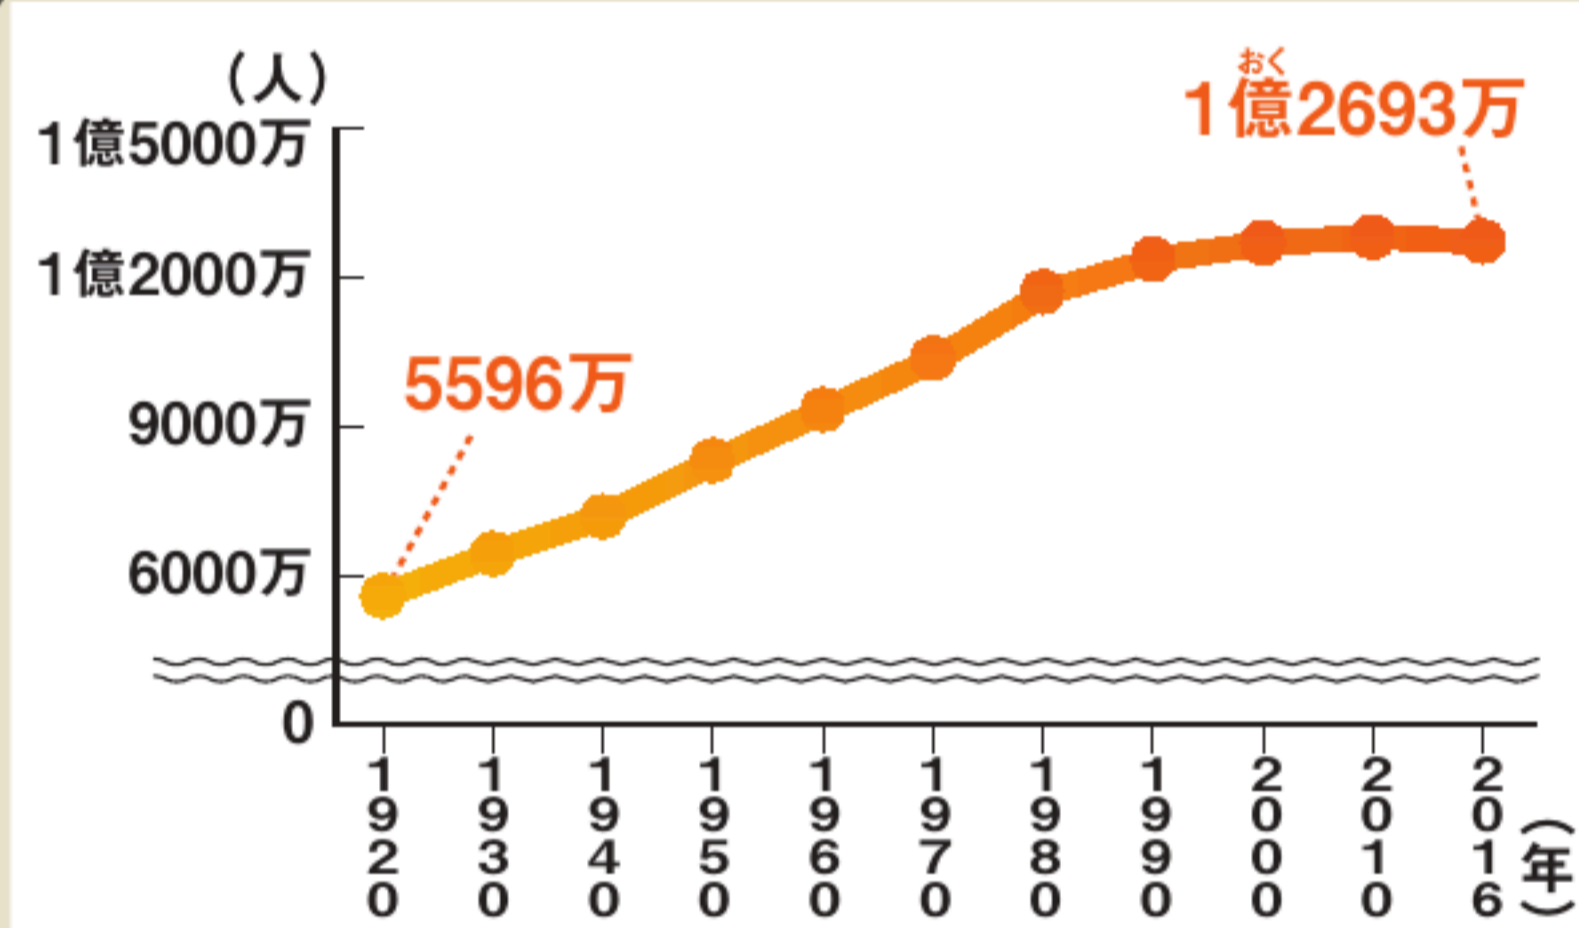

へんか 人口の変化

「日本国勢図会 2017/18年版」

1940年代、1970年代にベビーブームがおき、人口がふえた。2011年以降は毎年人口がへりつづけている。2016年は約16万人へった。