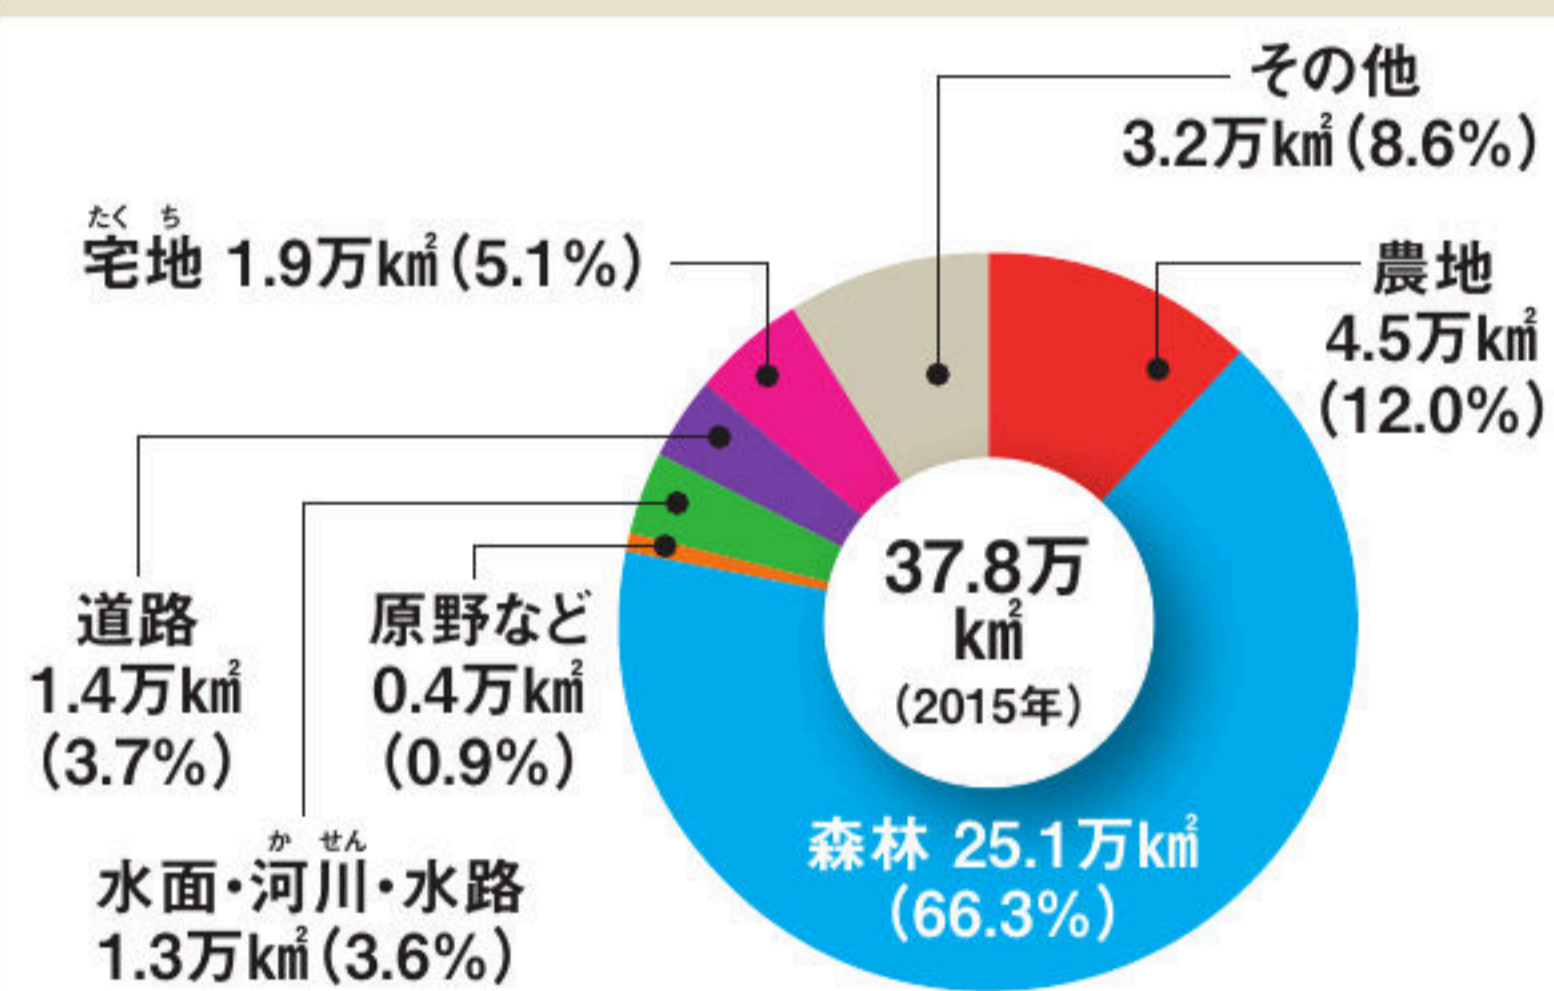

## 国土の利用面積の割合

国土交通省「平成29年版 土地白書」より

※四捨五入の関係で合計は100.0%ではありません

国土の7割近くを森林がしめる。ついで農地の利用が多い。原野などには放牧地が、宅地には住宅地のほか工業用地などもふくまれる。