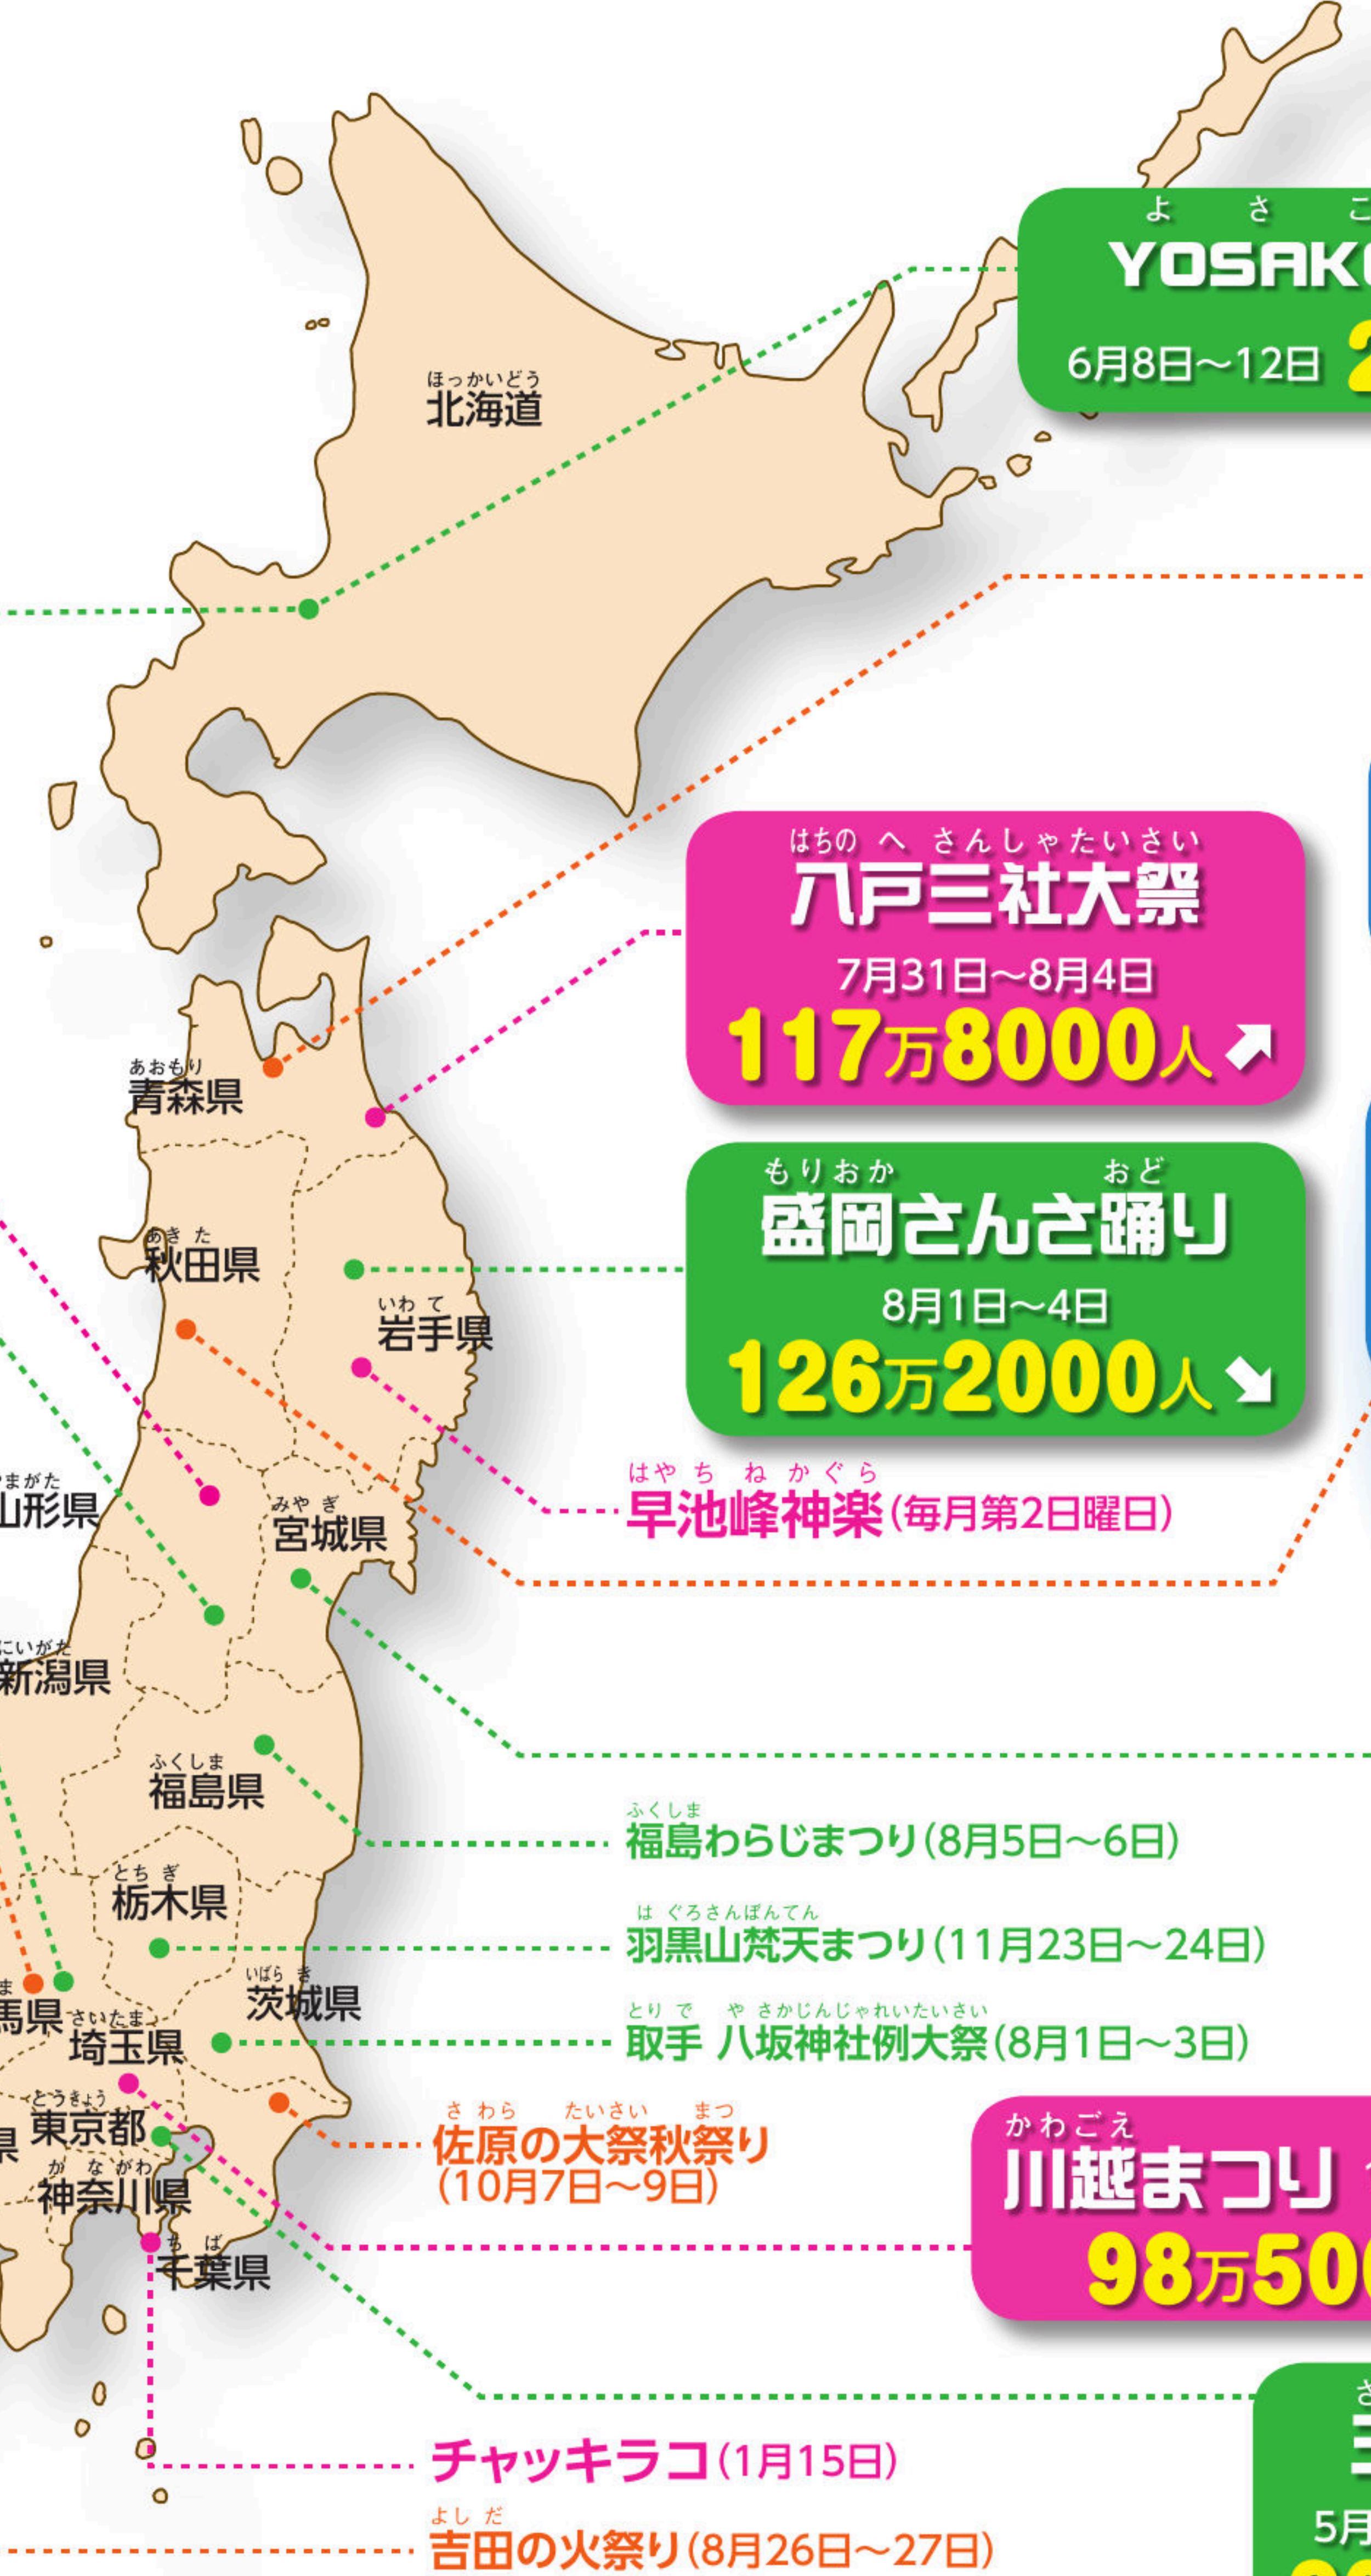

# 祭 全国のおもな祭り

(2016年)日程と動員数は2016年のもの

- ユネスコ無形文化遺産に登録された神事をふくむ
- 国指定 重要無形民俗文化財
- 各都道府県の有名な祭り

※ユネスコ無形文化遺産に登録されているものは、すべて、国指定の重要無形民俗文化財にも登録されている。

**博多どんたく港まつり**  
5月3日～4日 **200万人** ↓

唐津神社 秋季例大祭・唐津くんち (11月2日～4日)  
諏訪神社 秋季大祭・長崎くんち (10月7日～9日)  
日田祇園祭 (7月23日～24日)  
八代妙見祭 (11月22日～23日)  
初午祭 (2月28日)  
おはら祭 (11月2日～3日)  
延岡大師祭 (4月15日～17日)

沖縄全島エイサーまつり  
8月26日～28日

**高知よさこい祭り**  
8月9日～12日 **110万人** ↓

**徳島市阿波おどり**  
8月12日～15日 **123万人** ↓

**祇園祭** 7月14日～17日、21日～24日 **91万8000人** ↓

**葵祭** 5月15日 **8万人** ↓

**時代祭** 10月22日 **6万2000人** ↓

**さっぽろ雪まつり**  
2月5日～11日 **260万9000人** ↓

**新庄まつり** (8月24日～26日)  
山形花笠まつり (8月5日～7日)  
桐生八木節まつり (8月5日～7日)  
春鞆祭 (2月11日)

天津神社舞楽 (4月10日～11日)  
奥能登のあえのこと (12月5日、2月9日)  
越中八尾おわら風の盆 (9月1日～3日)  
金沢百万石まつり (6月3日～5日)  
三国祭 (5月15日～21日)

津和野祇園祭 (舞神事) (7月20日、7月27日)  
ひろしまフラワーフェスティバル (5月3日～5日)  
防府天満宮御神幸祭 (11月26日)

新居浜大鼓祭り (10月16日～18日)  
琴弾八幡宮大祭 (10月14日～16日)

岸和田だんじり祭 (9月17日～18日、10月8日～9日)

**YOSAKOI ソーラン祭り**  
6月8日～12日 **205万4000人** ↓

**八戸三社大祭**  
7月31日～8月4日 **117万8000人** ↓

**盛岡さんさ踊り**  
8月1日～4日 **126万2000人** ↓

**青森ねぶた祭**  
8月2日～7日 **276万人** ↓