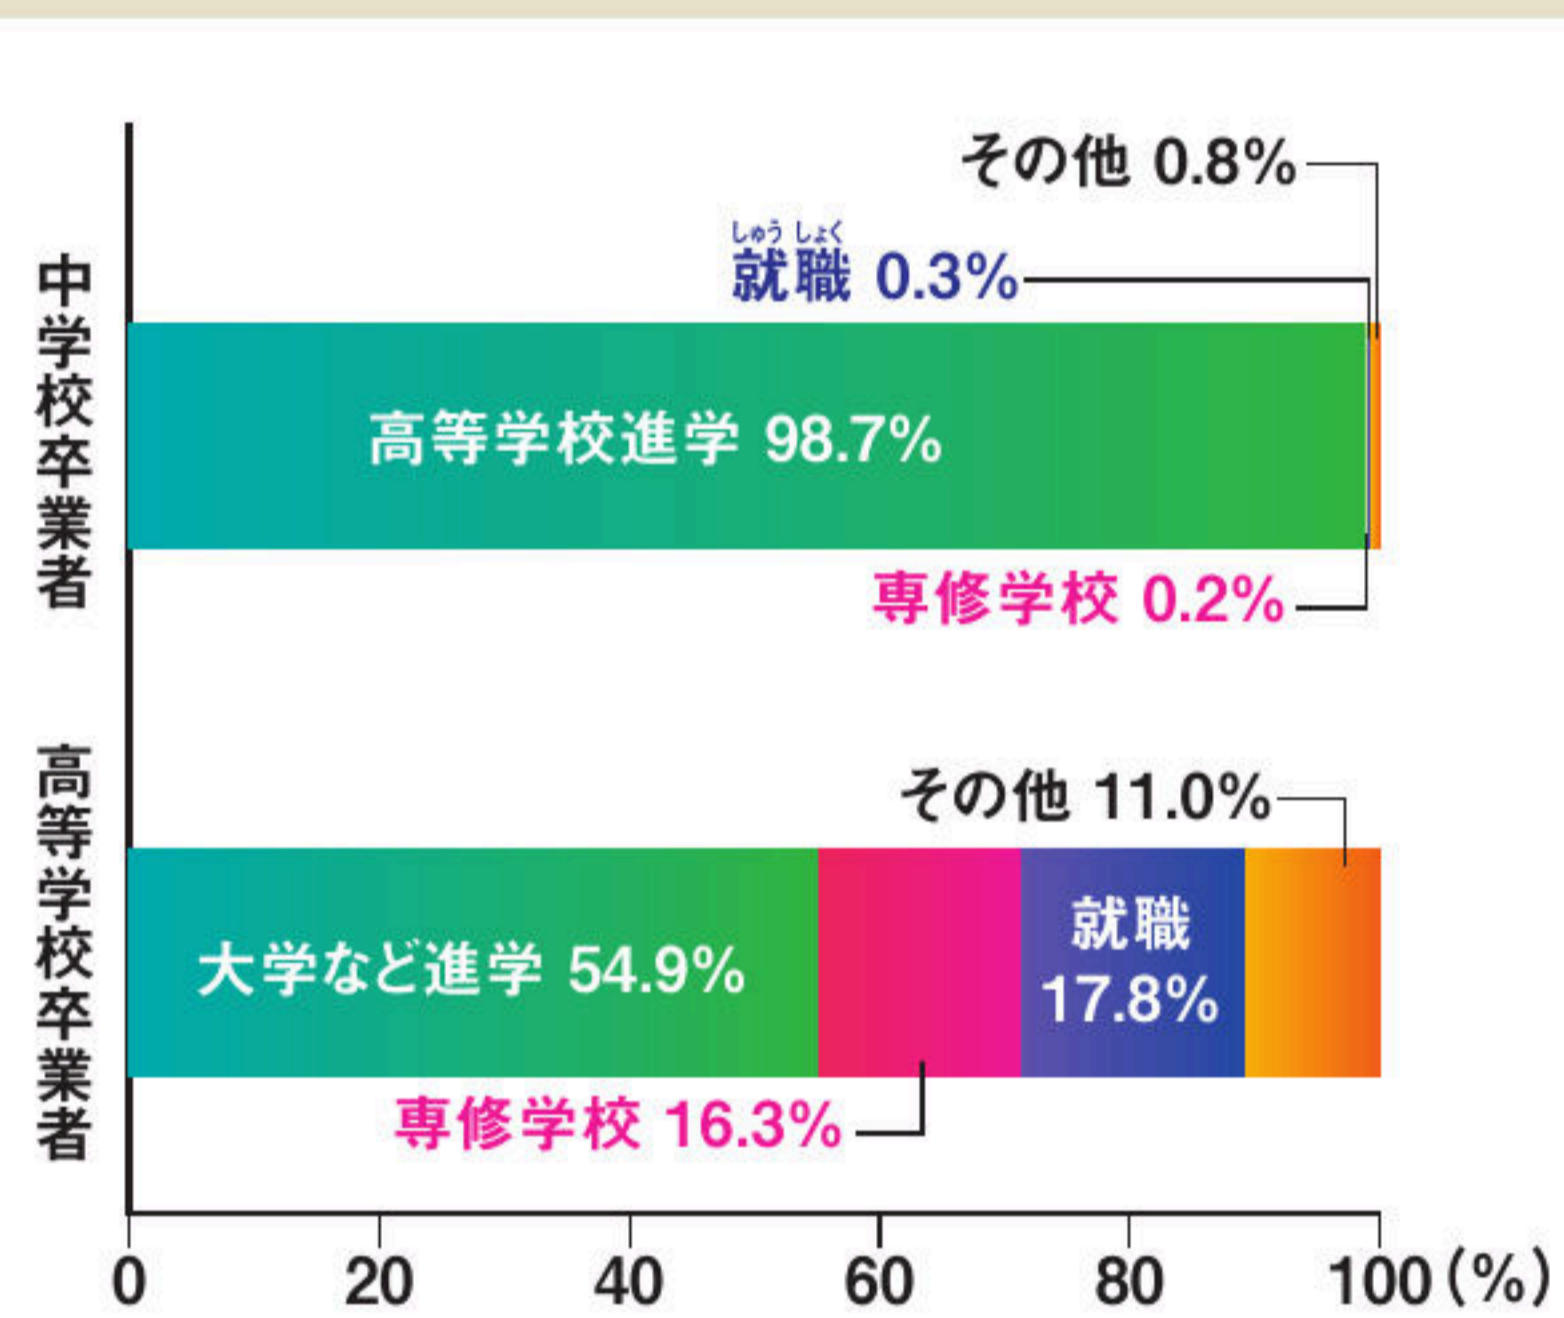

## 中学校・高等学校卒業後の進路

(2016年3月卒業者)

文部科学省「学校基本調査」

現在の日本では高等学校への進学率は約99%、大学などへの進学率は約55%となっている。