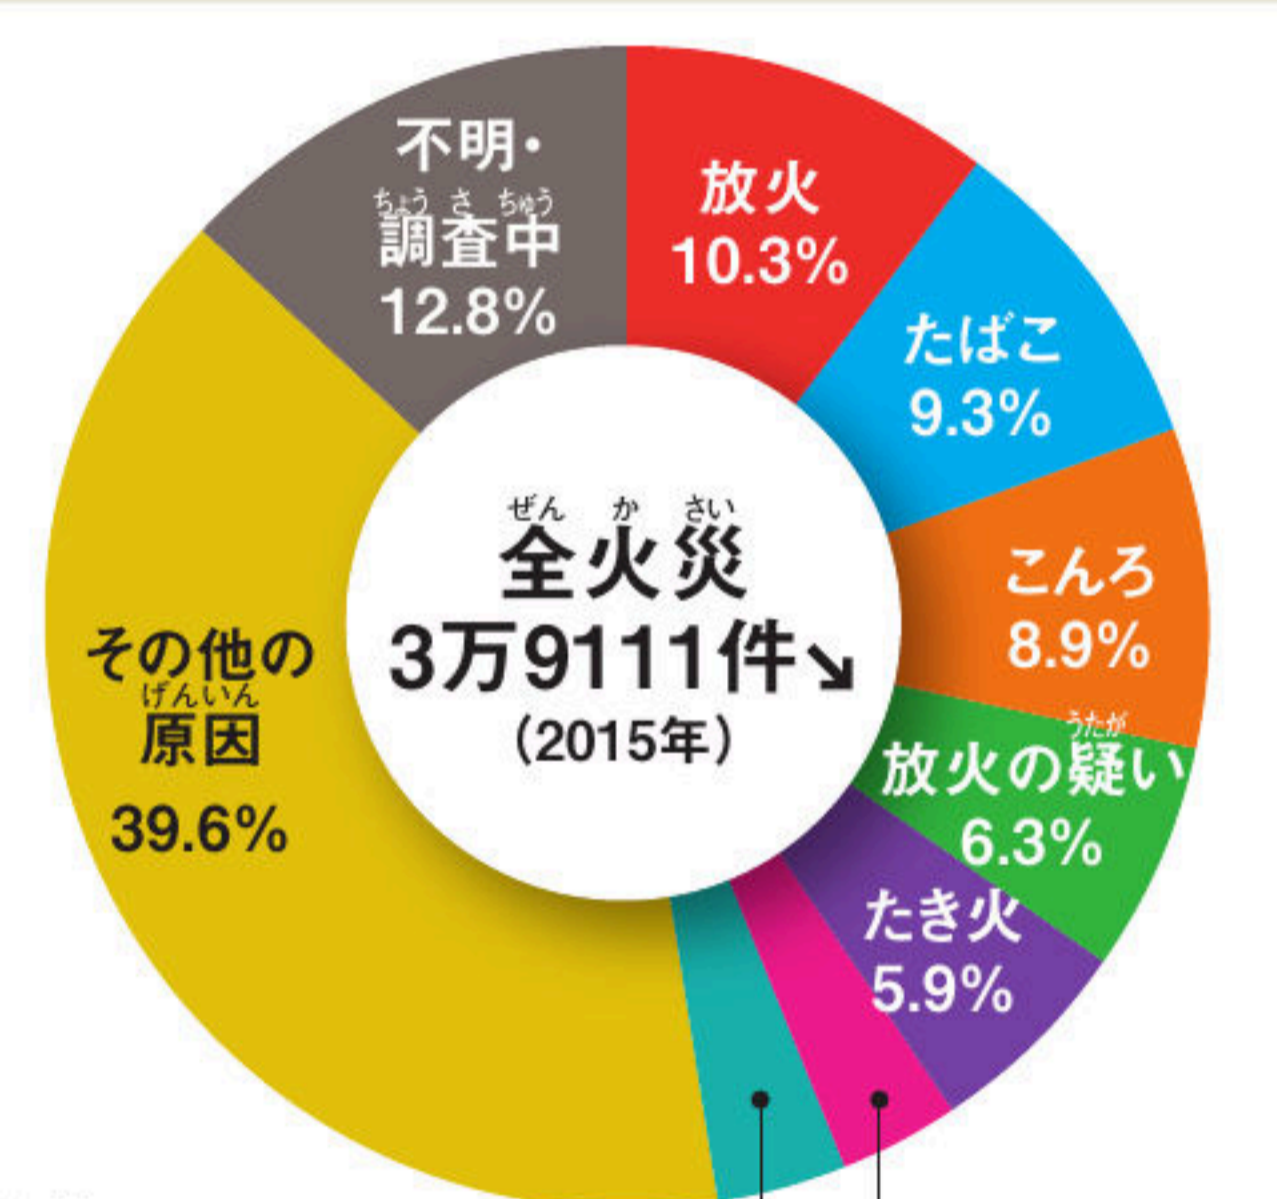

## げんいん 出火原因の内わけ

ぜんかさい  
全火災  
3万9111件  
(2015年)

でんとう  
電灯電話などの配線 3.4%

ひいれ 3.4%

総務省「平成27年における火災の状況」  
※四捨五入の関係で合計は100.0%ではありません。

かさいすう やく けん  
火災数は前年とくらべて、約 4600 件へつ  
ている。放火は重大な犯罪だが、昔からあ  
とをたたない。たばこやこんろなどの火の不  
しまつ げんいん かさい  
始末が原因の火災も多い。