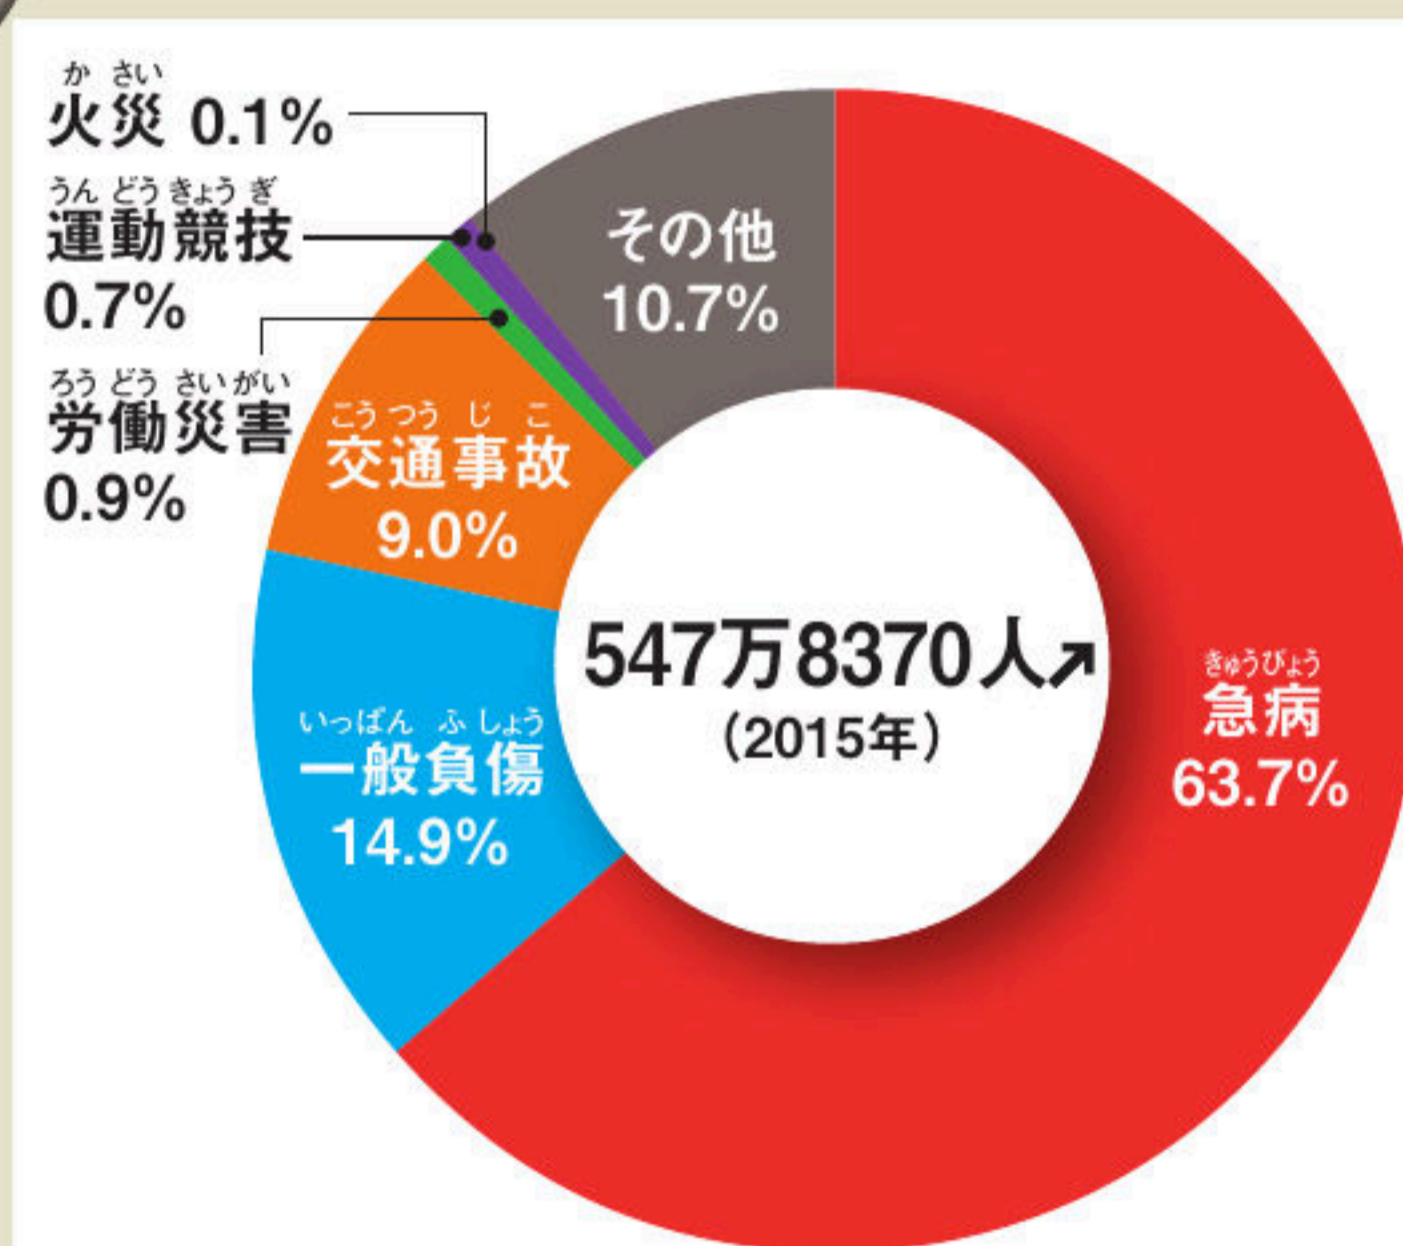

きゅうきゅうはんそう

救急搬送の内わけ

消防庁「平成28年版消防白書」

救急搬送された人の数は、前年より約7万人ふえた。救急車の出動件数も605万4815件で、約7万件ふえている。