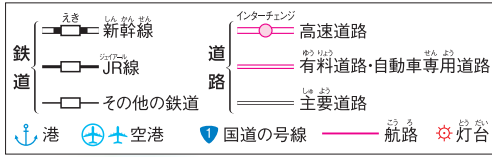

訂正のお知らせ

本巻 57 ページの鹿児島県の交通の左の地図に不備がございました。
 謹んでお詫び申し上げますとともに、訂正させていただきます。

(2022年10月現在)

* 2020年7月の令和2年7月豪雨災害により、JR肥薩線の吉松—八代（熊本県）間は運休中。くま川鉄道も一部運休中。

奄美群島・沖縄へ