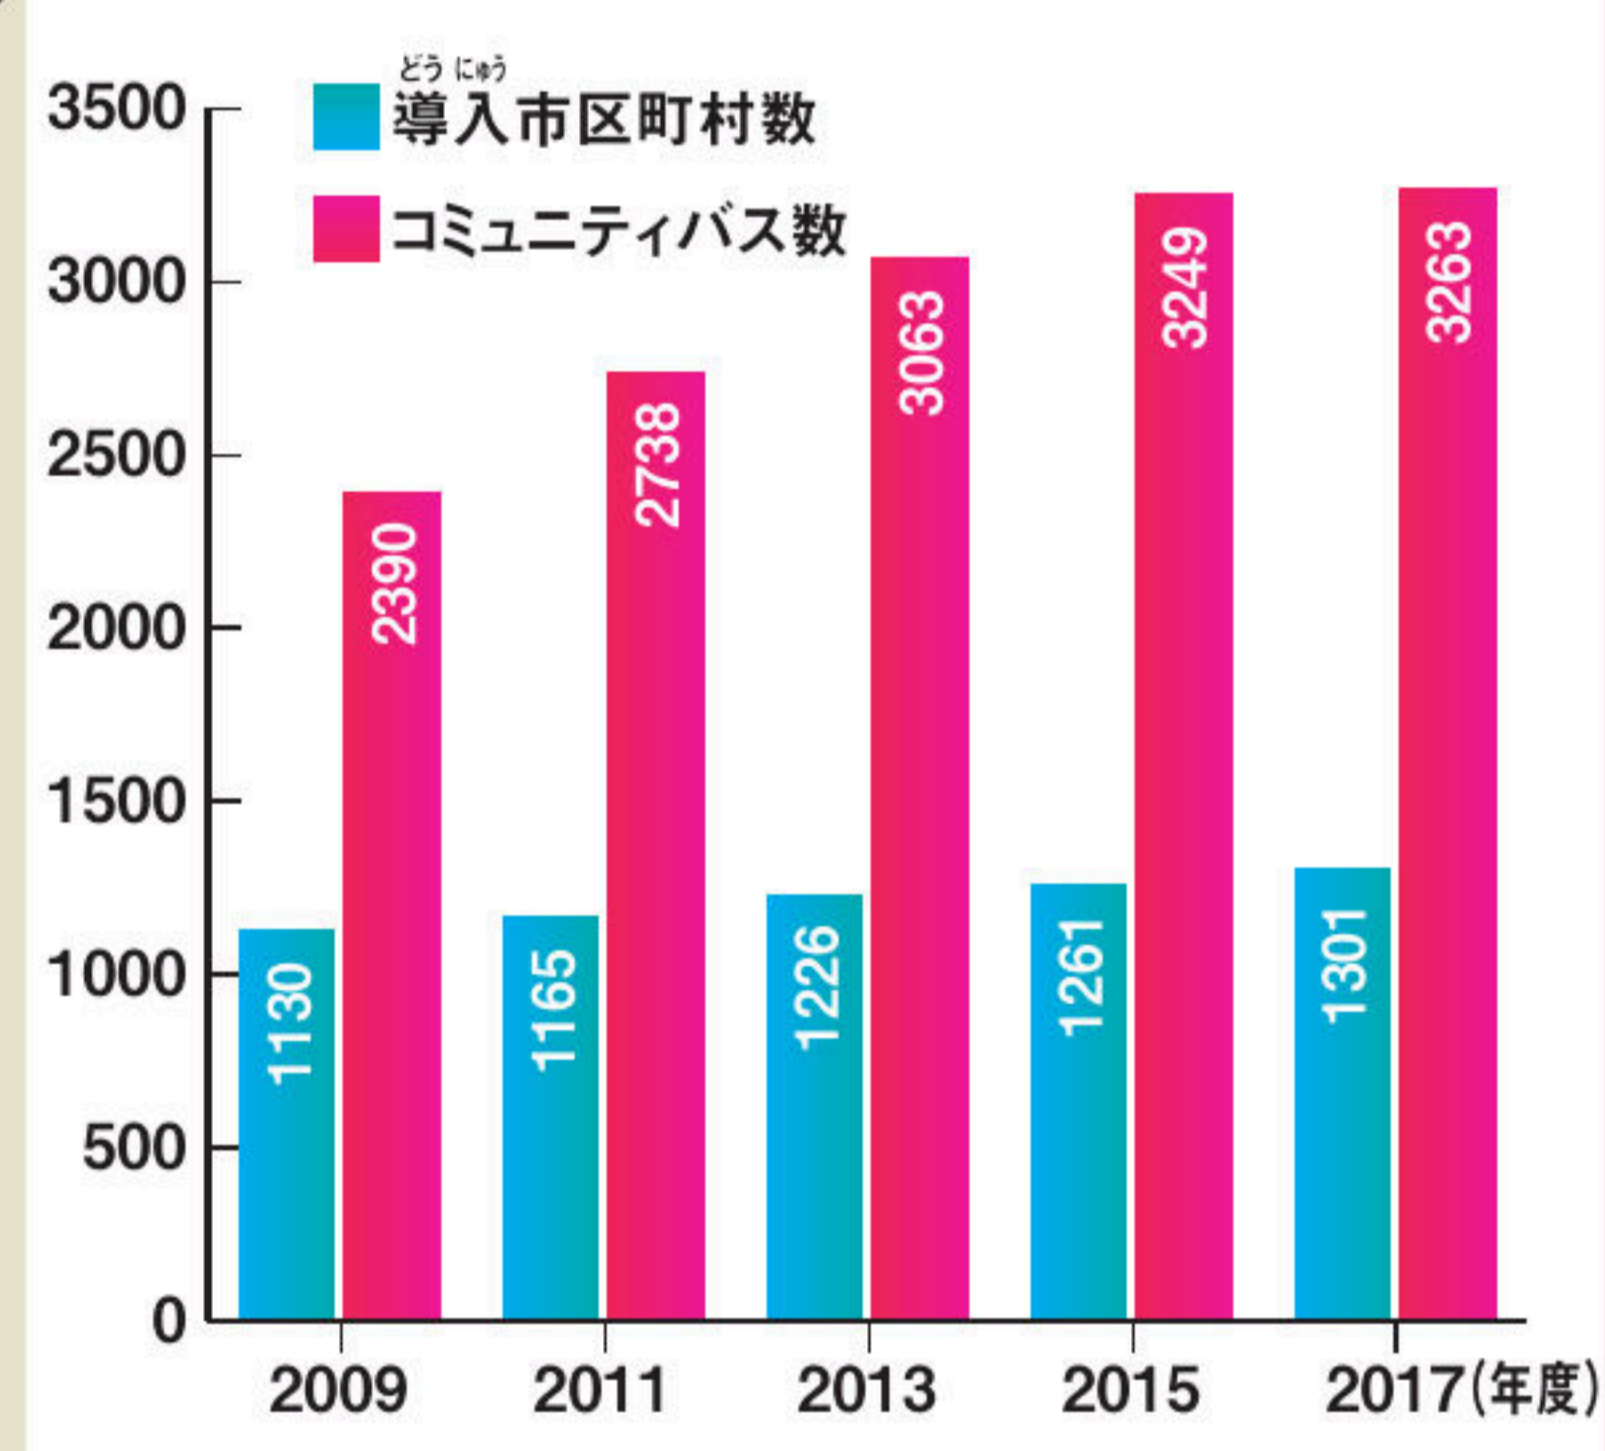

コミュニティバスの導入状況 どうにゆうじょうきょう

国土交通省自動車局旅客課

コミュニティバスは高齢者の外出を助けたり、交通の不便な地域に住む人たちの交通手段として運行されている。乗車料金が安いのも特徴で、全国各地で導入が進んでいる。