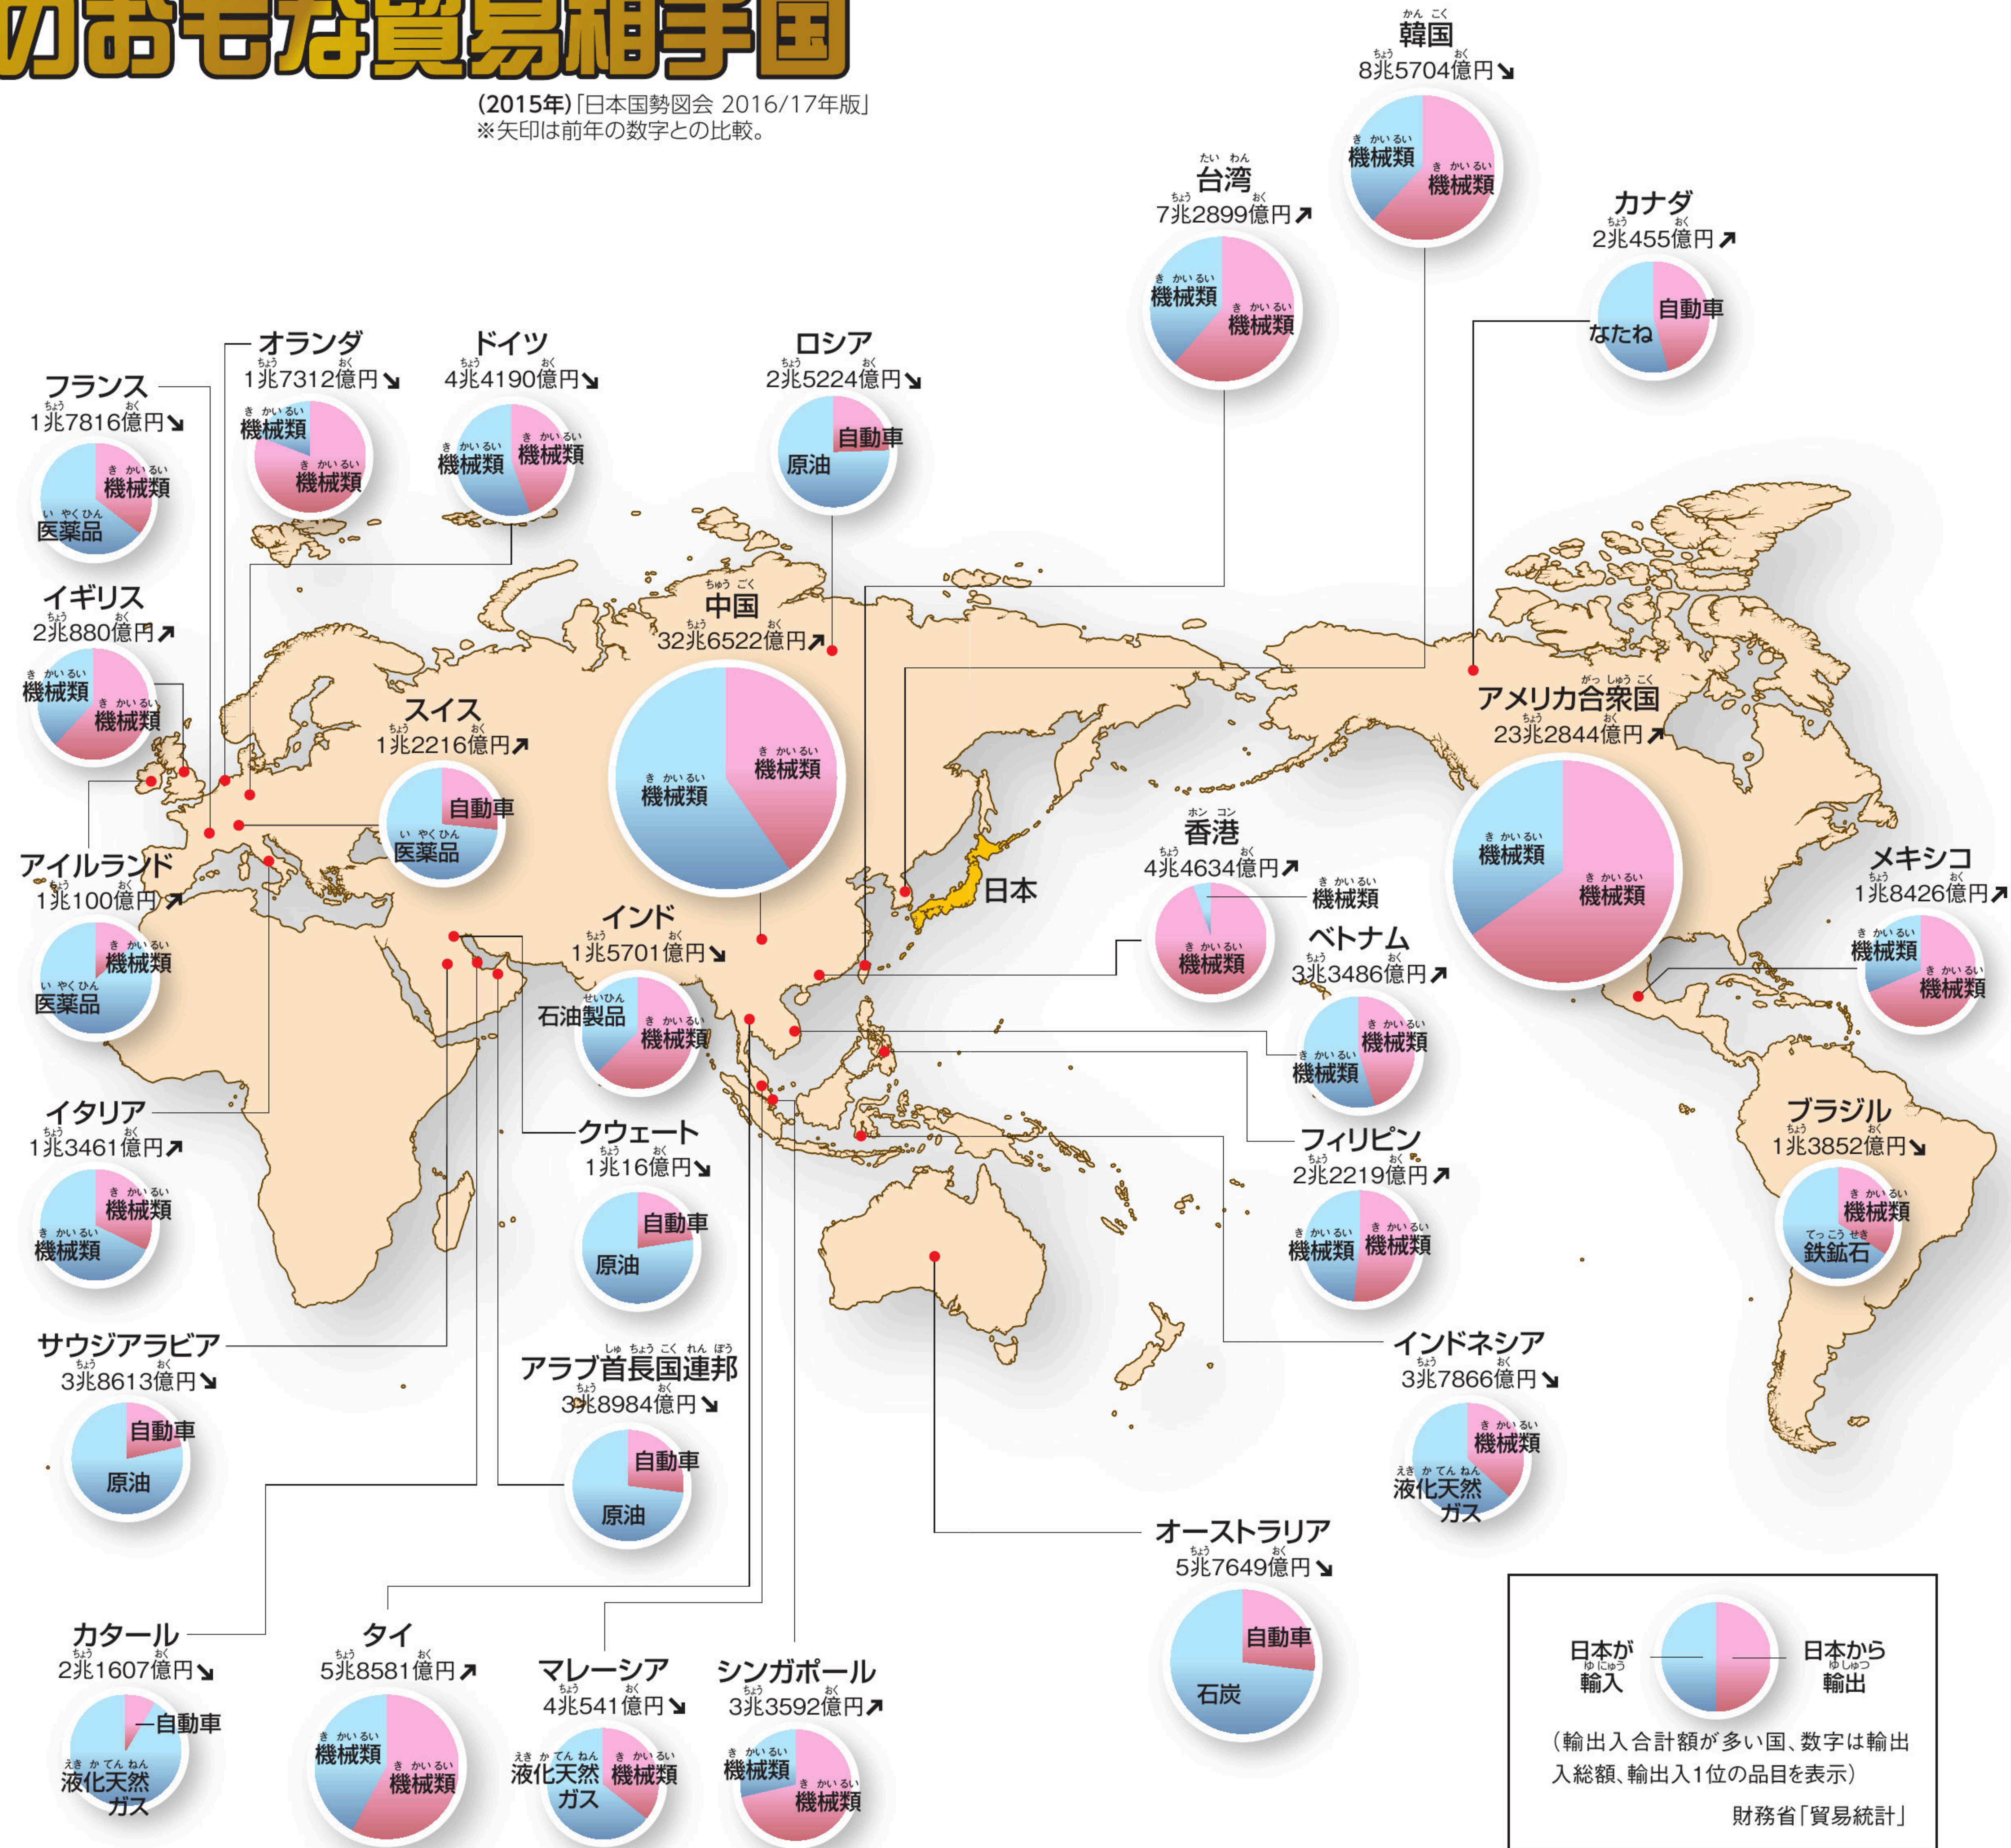

日本のおもな貿易相手国

(2015年)「日本国勢図会 2016/17年版」
 ※矢印は前年の数字との比較。

日本が輸入 (青) / 日本から輸出 (桃)

(輸出入合計額が多い国、数字は輸出入総額、輸出入1位の品目を表示)

財務省「貿易統計」